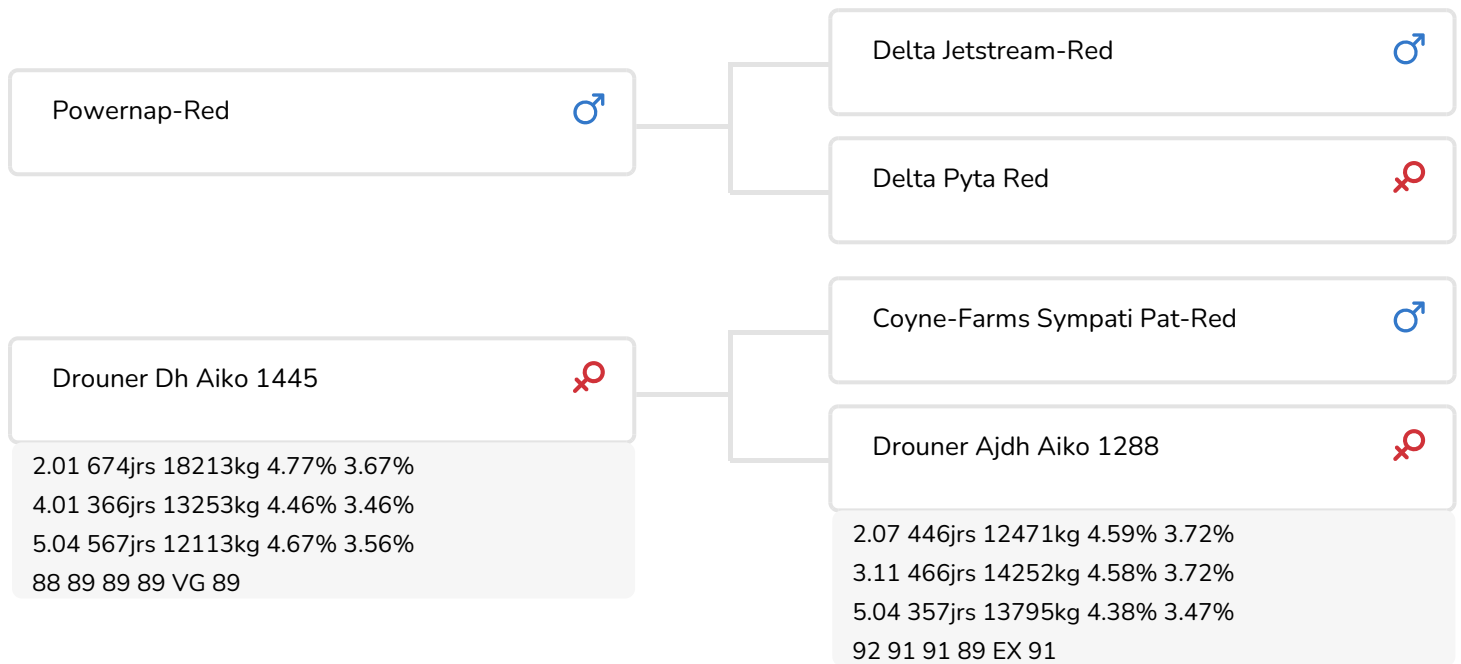

Fokker: Mts. H. en C. Albring, Drouwenermond

Alger Meekma

- + Potency, le package complet, morphologie et production en un seul
- + Taureau pie rouge avec morphologie de haut niveau aux Pays-Bas
- + Véritable taureau laitier avec beaucoup de kilogrammes de matière grasse et protéine
- + Filles tardives avec beaucoup de largeur
- + Cellules positives avec bonne vitesse de traite
- + Filles impressionnantes avec les meilleurs pis
- + A2A2 et BB

Groupe de filles Drouner Potency Red, NRS 2026

## STIERINFO

Naam	Drouner Potency Red	Geboortedatum	2020-10-01
Levensnummer	NL 892243675	Draagtijd	269
Stiercode	31168	Kappa caseïne	BB
PFW code	B	Beta caseïne	A2/A2
aAa code	432516	Koe familie	Aiko
Kleur	RB	Kleur rietje	Paars
Bloedvoering	100% RHF		