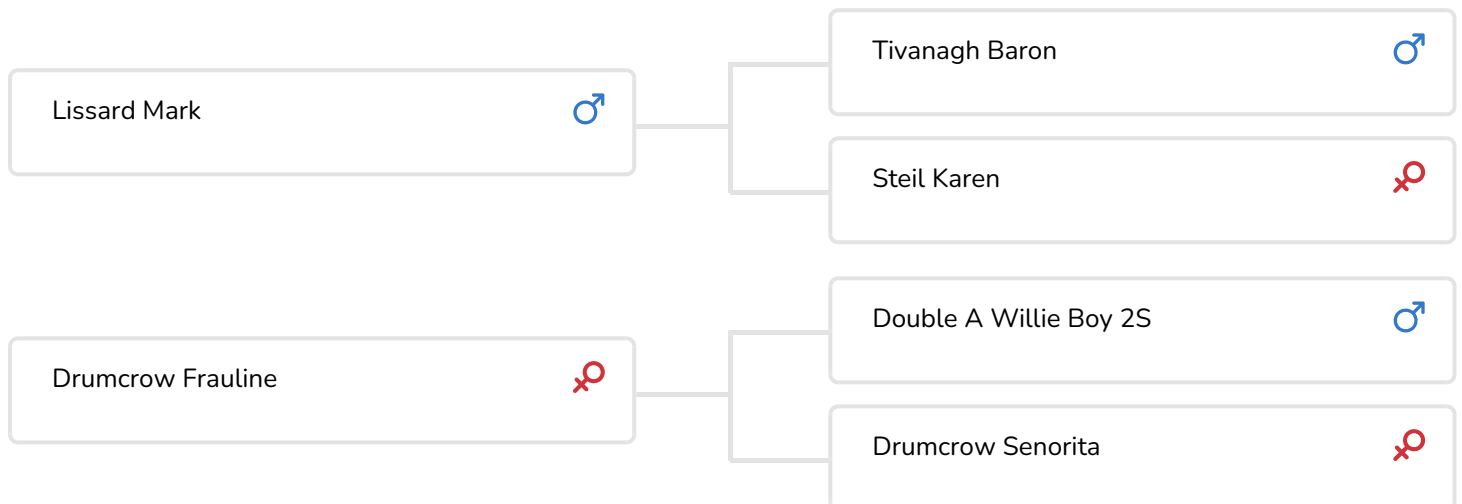

STIERINFO

Naam	Drumcrow Power Drive B149
Levensnummer	NL 970162890
Stiercode	
Kleur	EZ
Bloedvoering	100% AA
Geboortedatum	2002-06-02
Draagtijd stier	
Draagtijd kalveren	
Geboortegemak	
Kleur rietje	Oranje

Power Drive est issu de l'accouplement de Lissard Mark avec une fille de Double A Willie Boy 2S. Ainsi Power Drive réunit en lui des nombreuses qualités de la race Aberdeen Angus.

Power Drive est muni d'excellents pieds et membres. Sa descendance montre une très bonne musculature et une vraiment époustouflante arrière-main.