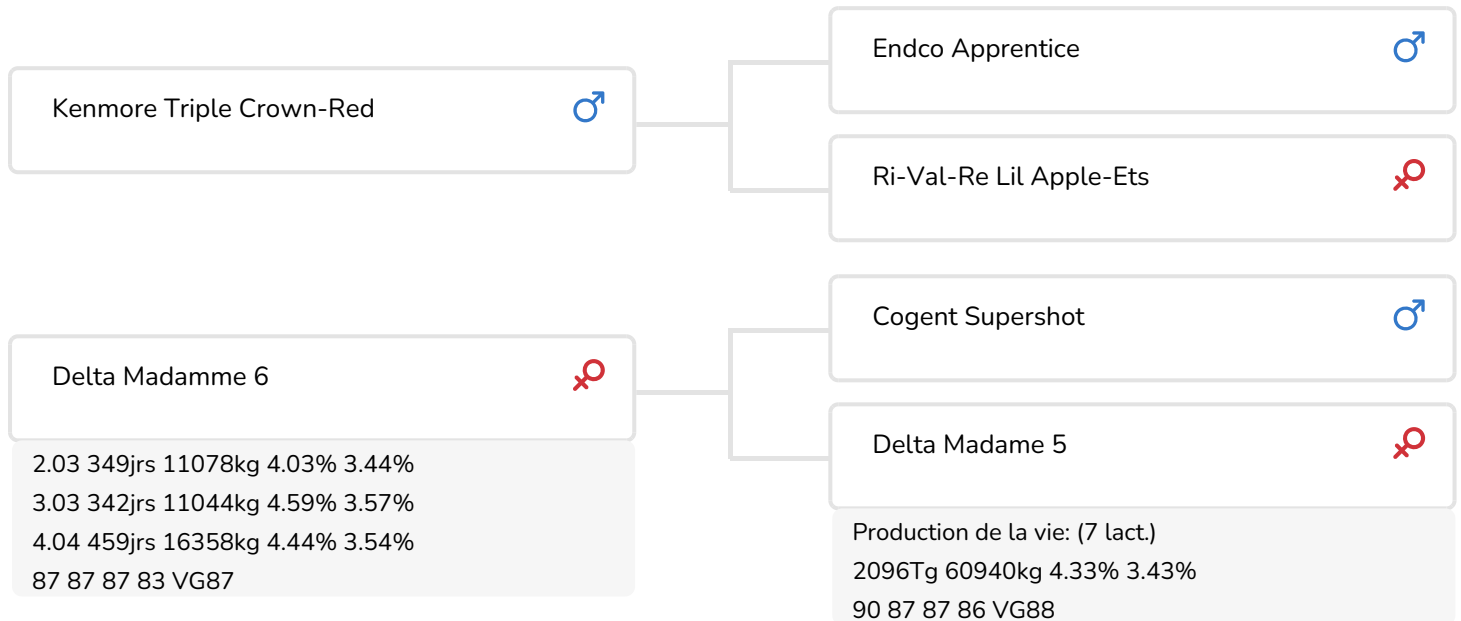

Alger Meekma

Fokker: Dorus Verstappen, Sterksel

- + Lignée alternative pour pie rouge
- + Pedigree avec uniquement des taureaux sélectionnés
- + Demi-frère de Magician rf
- + Bêta-caséine A2/A2

Els Korsten

Delta Madame 6 (VG 87)
(Mère de Cordaat)

STIERINFO

Naam	DV Cordaat Red	Geboortedatum	2020-12-27
Levensnummer	NL 741574912	Draagtijd	279
Stiercode	361268	Kappa caseïne	AA
aAa code	243	Beta caseïne	A2/A2
Kleur	RB	Koe familie	Massia
Bloedvoering	100 % HF	Kleur rietje	Mintgroen

Le taureau A2A2 DV Cordaat Red est issu de la lignée des Massia, une famille de vaches très réputée et bonne reproductrice. Plusieurs taureaux de cette lignée ont été sélectionnés pour devenir des reproducteurs. Cordaat se caractérise avant tout par sa grande fiabilité (uniquement des taureaux éprouvés dans le pedigree) et sa lignée quelque peu divergente (Crown x Supershot x Cycloon).

L'un de ces taureaux outcross est son père Crown. Ce taureau originaire des États-Unis a déjà fait ses preuves en tant que taureau reproducteur. Crown combine un caractère laitier prononcé avec des taux presque neutres. Son héritage de conformation peut aussi être qualifié de sublime. Ses filles présentent d'excellentes caractéristiques corporelles, de magnifiques mamelles et de très bons membres. Ses scores de santé du pis, de fertilité et de durabilité ne laissent également rien à désirer.