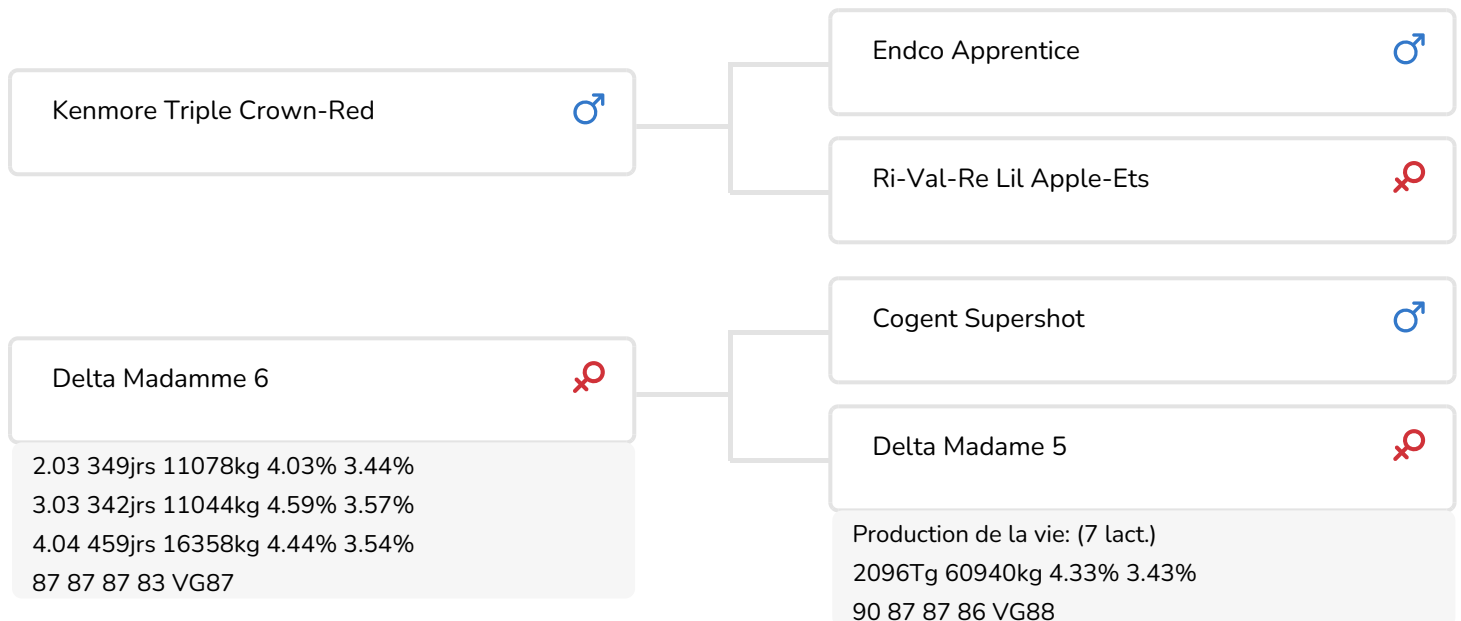

Alger Meekma

Fokker: Dorus Verstappen, Sterksel

- + Lignée alternative pour pie rouge
- + Pedigree avec uniquement des taureaux sélectionnés
- + Demi-frère de Magician rf
- + Bêta-caséine A2/A2

Els Korsten

Delta Madame 6 (VG 87)
(Mère de Cordaat)

STIERINFO

Naam	DV Cordaat Red	Geboortedatum	2020-12-27
Levensnummer	NL 741574912	Draagtijd	279
Stiercode	361268	Kappa caseïne	AA
PFW code	B	Beta caseïne	A2/A2
aAa code	243	Koe familie	Massia
Kleur	RB	Kleur rietje	Mintgroen
Bloedvoering	100 % HF		

Le taureau A2A2 DV Cordaat Red est issu de la lignée des Massia, une famille de vaches très réputée et bonne reproductrice. Plusieurs taureaux de cette lignée ont été sélectionnés pour devenir des reproducteurs. Cordaat se caractérise avant tout par sa grande fiabilité (uniquement des taureaux éprouvés dans le pedigree) et sa lignée quelque peu divergente (Crown x Supershot x Cycloon).

L'un de ces taureaux outcross est son père Crown. Ce taureau originaire des États-Unis a déjà fait ses preuves en tant que taureau reproducteur. Crown combine un caractère laitier prononcé avec des taux presque neutres. Son héritage de conformation peut aussi être qualifié de sublime. Ses filles présentent d'excellentes caractéristiques corporelles, de magnifiques mamelles et de très bons membres. Ses scores de santé du pis, de fertilité et de durabilité ne laissent également rien à désirer.