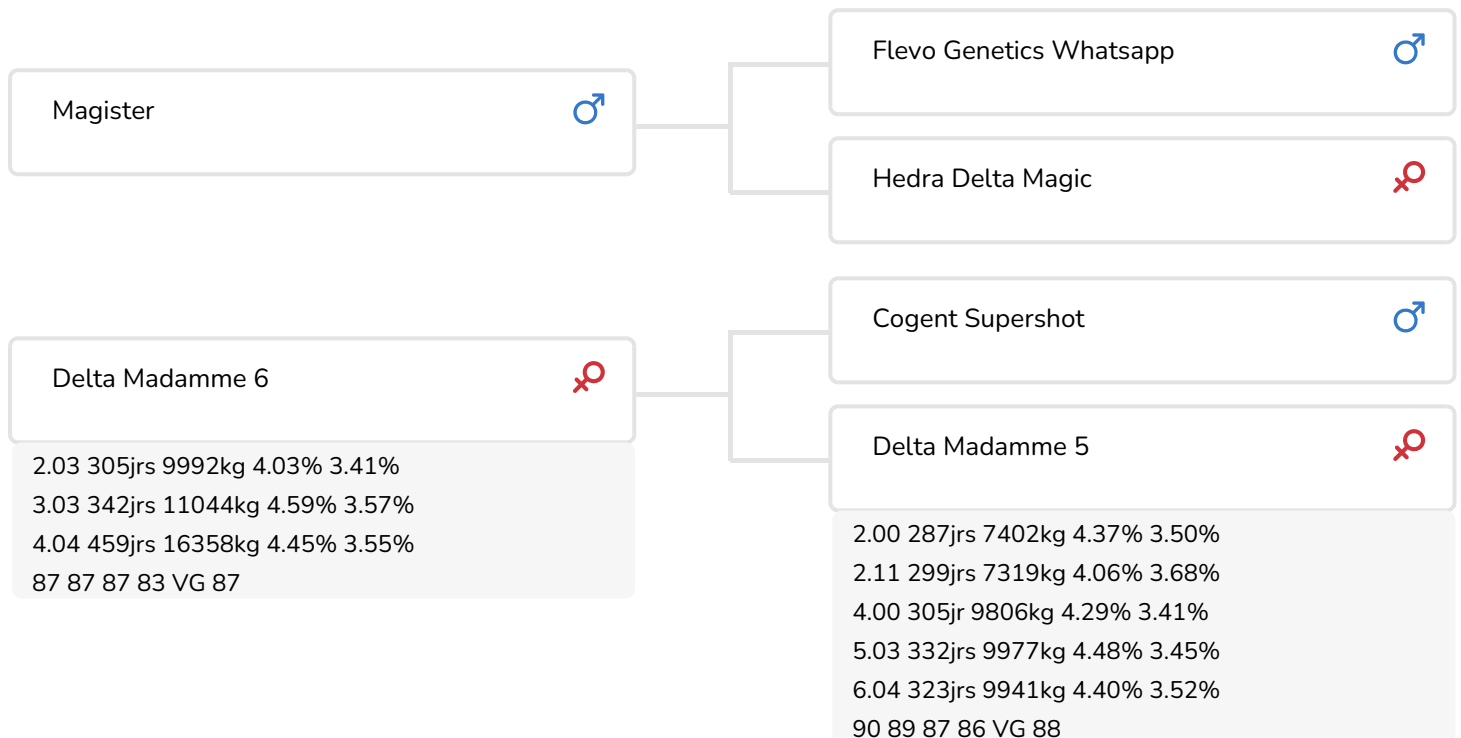

Alger Meekma

Fokker: Dhr. D. Verstappen, Sterksel

- + Beaucoup de lait tout en conservant une bonne condition physique
- + Croupe parfaite
- + Lignée alternative au sein du code aAa 516
- + Taureau utilisable sur génisses
- + A2A2 et BB

Alger Meekma

Grashoek Lamberthie 37 (p. Magician RF)
Prop.: Fok- en melkveebedrijf K.I. Samen B.V., Grashoek
(NL)

STIERINFO

Naam	DV Magician RF	Geboortedatum	2019-12-04
Levensnummer	NL 593373868	Draagtijd	281
Stiercode	361219	Kappa caseïne	BB
PFW code	A	Beta caseïne	A2/A2
aAa code	516423	Koe familie	Massia
Kleur	ZB	Kleur rietje	Geel
Bloedvoering	100% HF		

Par ses nombreuses caractéristiques très recherchées en élevage, le taureau DV Magician rf (Magister x Supershot x Cycloon) peut apporter énormément en sélection laitière. Une de ces caractéristiques est son code aAa (516). Ceci indique qu'il dispose de suffisamment de caractères ronds, nécessaires pour équilibrer la plupart des vaches laitières. Magician rf est également porteur du facteur rouge ainsi que la variante BB en caséine kappa et la BB en caséine bêta. Côté maternel il est issu de la très célèbre famille "Massia". Alors que son père, Magister, transmet un excellent taux protéique. Dans son pedigree, Magician rf est précédé par 3 générations de taureaux qui réalisent tous des très bons scores en santé mammaire, en fertilité comme en longévité.