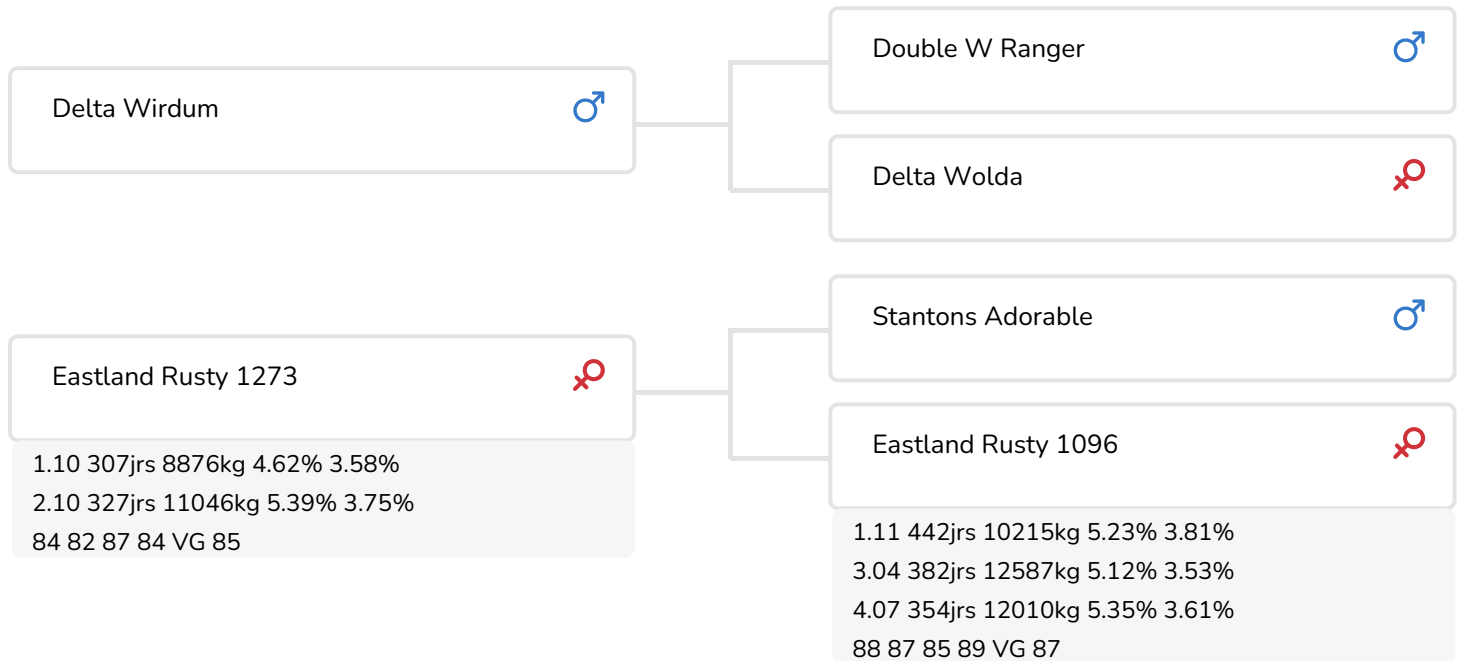

Alger Meekma

Fokker: Melkveebedrijf van Oosterink, Angeren

- + Pedigree international
- + Issu de la famille Lead Mae (EX 95)
- + Lignée maternelle avec 14 générations de vaches VG ou EX
- + Très complet en production et élite en morphologie
- + A2/A2

Alex Arkink

Eastland Rusty 1269 (VG 89)
(pleine sœur de la mère de Wishlist)

STIERINFO

| | | | |
|--------------|-------------------|---------------|----------------|
| Naam | Eastland Wishlist | Geboortedatum | 2020-09-04 |
| Levensnummer | NL 719694909 | Draagtijd | 279 |
| Stiercode | 361246 | Kappa caseïne | AB |
| aAa code | 423 | Beta caseïne | A2/A2 |
| Kleur | ZB | Koe familie | Rusty/Lead Mae |
| Bloedvoering | 100% HF | Kleur rietje | Turquoise * |

Extrêmement complet! Voilà en deux mots la meilleure façon pour décrire le taureau Eastland Wishlist (Wirdum x Adorable x Silver). Avec ses origines internationales, Wishlist détient un énorme potentiel génétique en aussi bien production (dont des taux très élevés) comme en morphologie. Analysé A2A2 en caséine bêta, il vient d'une famille de vaches profonde et prouvée.

Cette lignée est internationalement connue comme la souche Lead Mae. Cette dernière est une EX95 fille de Leadman. Dans le pedigree de Wishlist on trouve cette vache dans la huitième génération. Sa TB88 fille par Durham, Leadmae 1 dont la production à vie était supérieure à 100.000 kg de lait était la première vache de cette famille née aux Pays-Bas. Par une EX fille de Titanic on arrive chez Rusty (par cette vache le nom de "Lead Mae" vient de changer), une fille de Shottle. Rusty a été classifiée TB89 et a produit 140.000 kg de lait. Les générations suivantes (y compris Rusty 1273 la mère de Wishlist) affiches des pointages en type total entre 85 et 89 points. De ce fait Wishlist est précédé par 14 générations de vaches classifiées TB ou EX. La pleine soeur de Rusty 1273, la TB87 Rusty 1269 est elle aussi utilisée comme mère à taureaux.