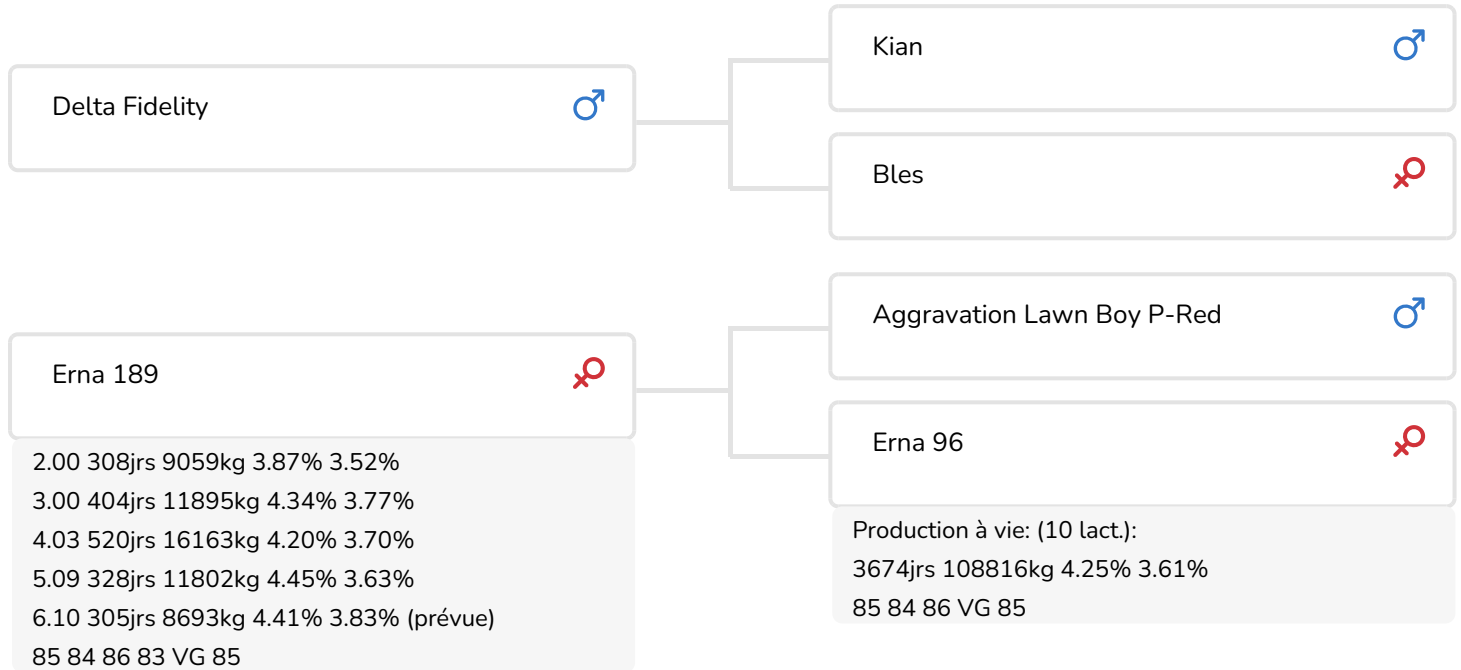

*Alger Meekma*

Fokker: Dhr. H.J. Dijkman, Borculo

- + Taureau solide au bon style laitier
- + 50% de ses descendants sont nés sans cornes
- + Issu d'une famille de vaches fertile (Erna's)
- + Excellente production au TA élevé
- + Bonne qualité des membres, solides, et bonne démarche
- + Bonne qualité mamelle, pis jolis, bien attachés
- + Comptage cellulaire très inférieur
- + Docile
- + Eleveurs enthousiastes!

## STIERINFO

Naam	Eragon P	Geboortedatum	2010-12-04
Levensnummer	NL 723095611	Draagtijd	284
Stiercode	36854	Kappa caseïne	AB
aAa code	261435	Beta caseïne	A1/A2
Kleur	RB	Koe familie	Erna
Bloedvoering	100% HF	Kleur rietje	Groen