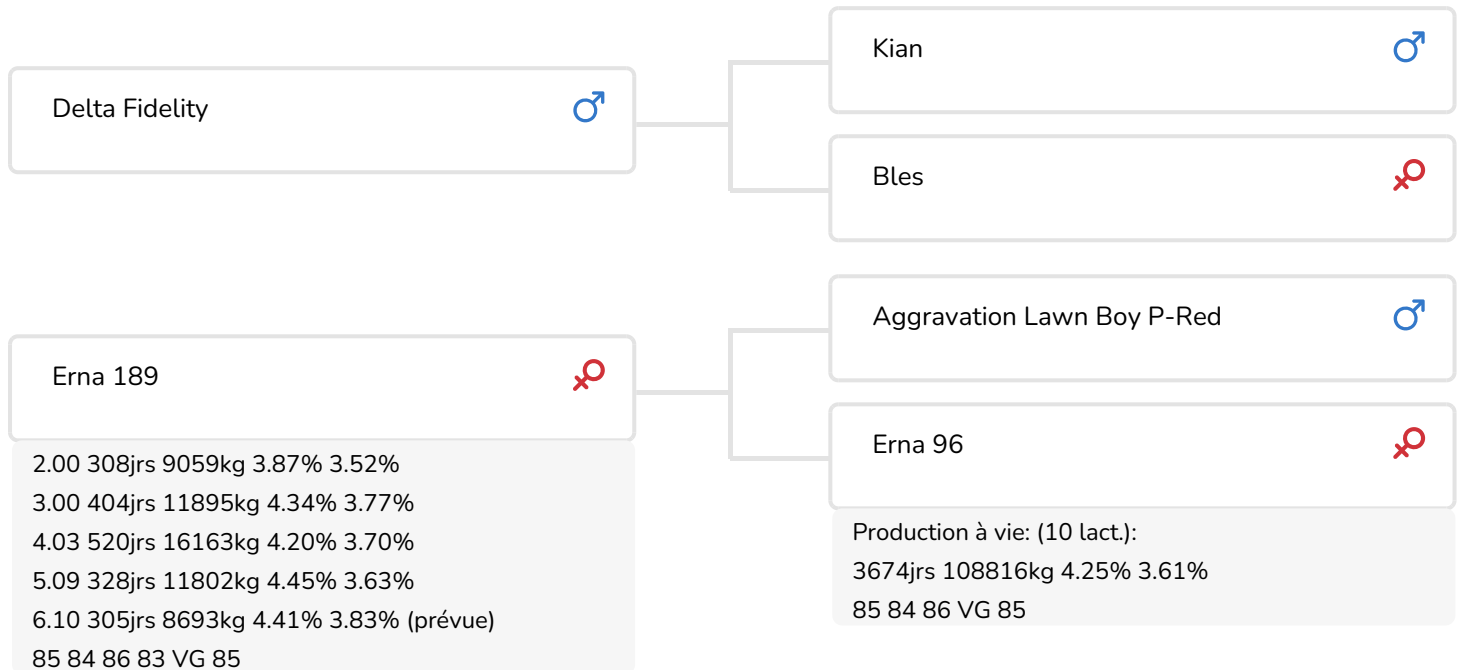

*Alger Meekma*

Fokker: Dhr. H.J. Dijkman, Borculo

- + Taureau solide au bon style laitier
- + 50% de ses descendants sont nés sans cornes
- + Issu d'une famille de vaches fertile (Erna's)
- + Excellente production au TA élevé
- + Bonne qualité des membres, solides, et bonne démarche
- + Bonne qualité mamelle, pis jolis, bien attachés
- + Comptage cellulaire très inférieur
- + Docile
- + Eleveurs enthousiastes!

## STIERINFO

Naam	Eragon P	Geboortedatum	2010-12-04
Levensnummer	NL 723095611	Draagtijd	284
Stiercode	36854	Kappa caseïne	AB
aAa code	261435	Beta caseïne	A1/A2
Kleur	RB	Koe familie	Erna
Bloedvoering	100% HF	Kleur rietje	Groen