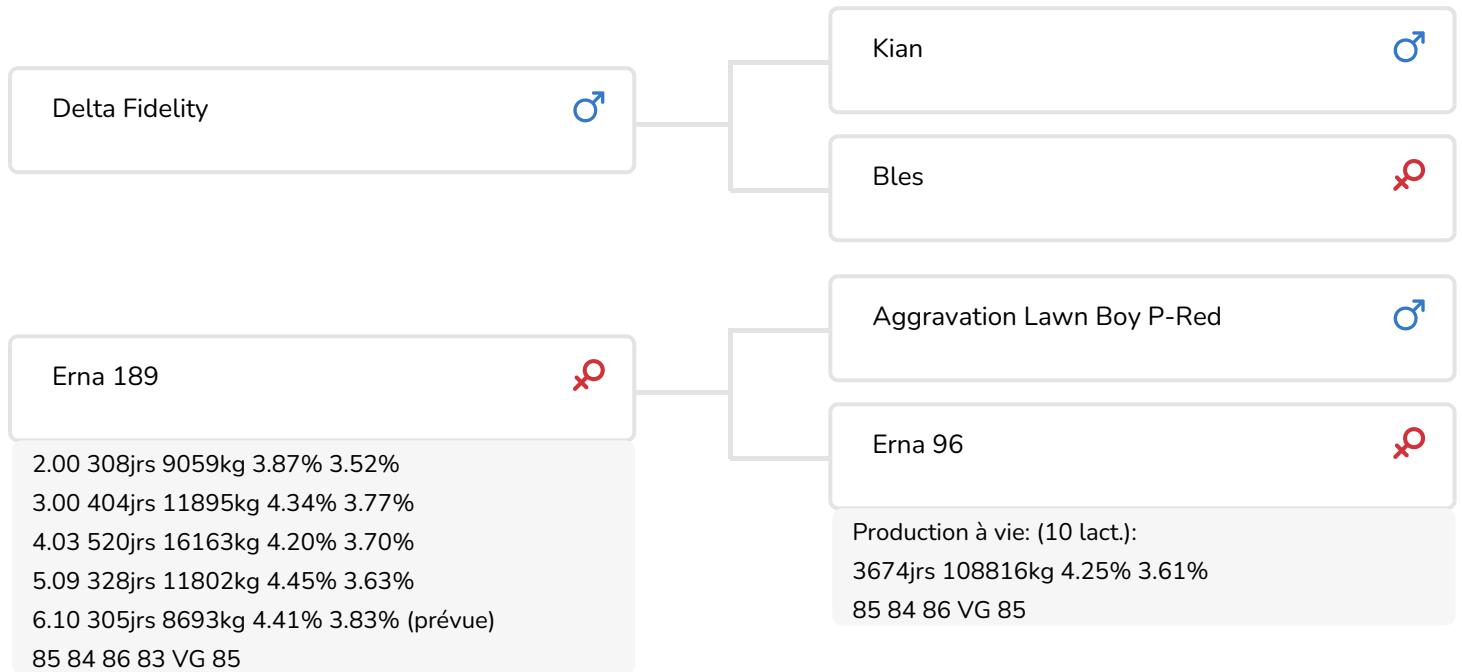

Alger Meekma

Fokker: Dhr. H.J. Dijkman, Borculo

- + Taureau solide au bon style laitier
- + 50% de ses descendants sont nés sans cornes
- + Issu d'une famille de vaches fertile (Erna's)
- + Excellente production au TA élevé
- + Bonne qualité des membres, solides, et bonne démarche
- + Bonne qualité mamelle, pis jolis, bien attachés
- + Comptage cellulaire très inférieur
- + Docile
- + Eleveurs enthousiastes!

Alger Meekma

Grashoek Lonka 74 (p. Eragon P)
Prop.: Fok- en melkveebedrijf K.I. Samen B.V. (NL)

STIERINFO

Naam	Eragon P	Geboortedatum	2010-12-04
Levensnummer	NL 723095611	Draagtijd	284
Stiercode	18437	Kappa caseïne	AB
aAa code	261435	Beta caseïne	A1/A2
Kleur	RB	Koe familie	Erna
Bloedvoering	100% HF	Kleur rietje	Groen