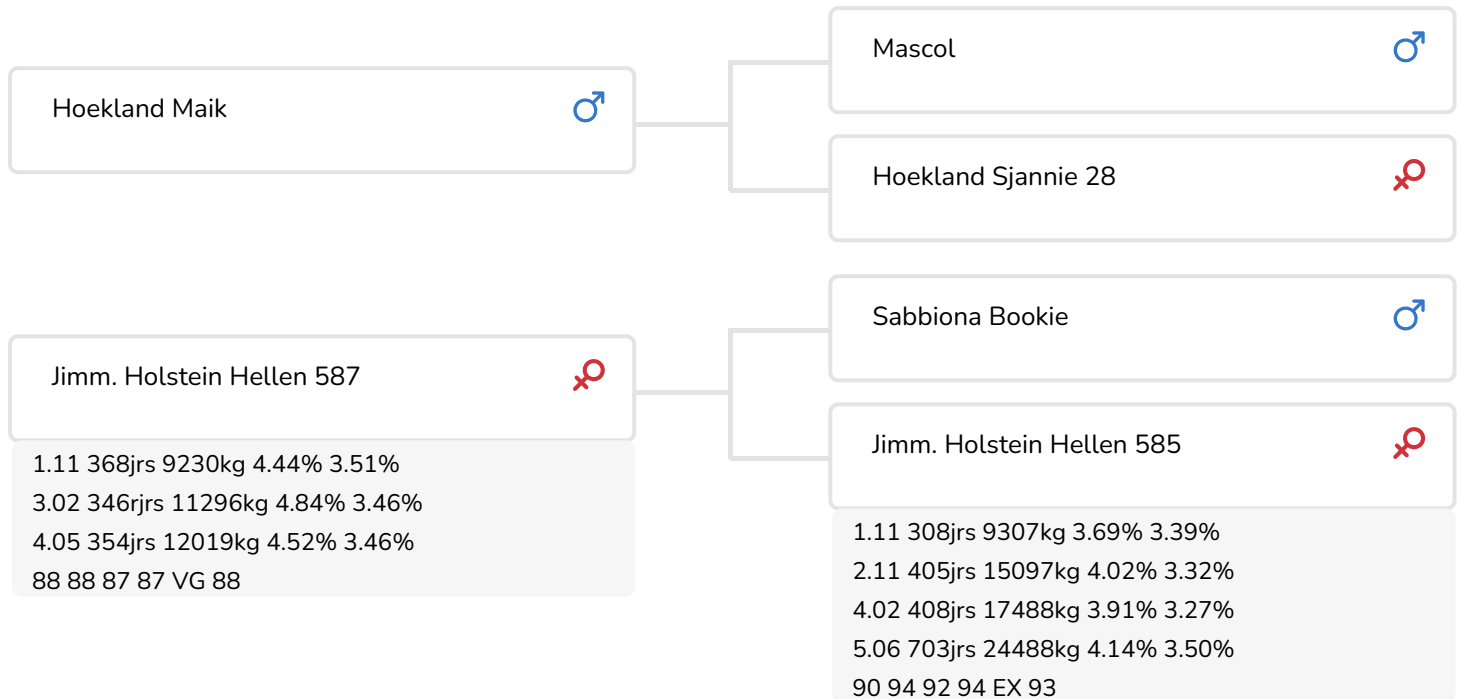

Alger Meekma

- + A2/A2
- + Vaches larges
- + Bonne qualité des pis et membres
- + Tardif
- + Bons caractères secondaires

Alex Arkink

JIMM. Holstein Hellen 587 (VG 88)
(mère de FaWi Mr. White)

STIERINFO

Naam	Farmers Wish J.H. Mr. White	Geboortedatum	2012-08-01
Levensnummer	NL 893665027	Draagtijd	274
Stiercode	36933	Kappa caseïne	AA
aAa code	435216	Beta caseïne	A2/A2
Kleur	ZB	Koe familie	Hellen
Bloedvoering	100% HF	Kleur rietje	Wit

Alger Meekma

Zuid-Ooster Neeltje 627 (p. FaWi Mr. White)
 Prop.: Mts. O.W. & C.J. Dolstra-Smink, Oosterstreek (NL)

Alger Meekma

Zuid-Ooster Neeltje 627 (p. FaWi Mr. White)
 Prop.: Mts. O.W. & C.J. Dolstra-Smink, Oosterstreek (NL)

FOKWAARDE INDEXEN

NVI	INET	Levensduur
-188	-406	-224

PRODUCTIEVERERVING

% Betr	DCHT	BEDR			
99	437	247			
Kg melk	% vet	% eiwit	Kg vet	Kg eiwit	Inet
-648	-0.23	-0.43	-48	-61	-406

KENMERKEN STIER

Geboortegemak		97
Lvh. Geboorte		96
Vleesindex		101