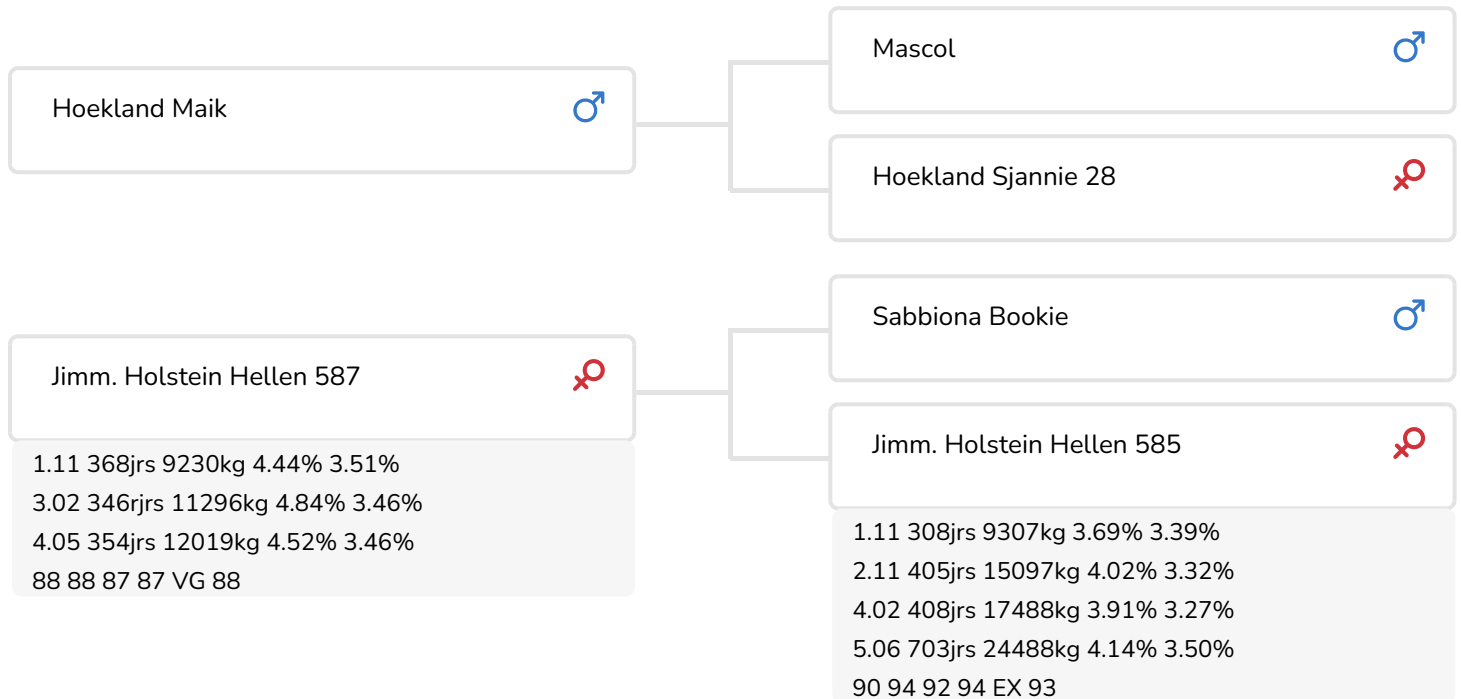

Alger Meekma

- + A2/A2
- + Vaches larges
- + Bonne qualité des pis et membres
- + Tardif
- + Bons caractères secondaires

Alex Arkink

JIMM. Holstein Hellen 587 (VG 88)
(mère de FaWi Mr. White)

STIERINFO

Naam	Farmers Wish J.H. Mr. White	Geboortedatum	2012-08-01
Levensnummer	NL 893665027	Draagtijd	274
Stiercode	36933	Kappa caseïne	AA
aAa code	435216	Beta caseïne	A2/A2
Kleur	ZB	Koe familie	Hellen
Bloedvoering	100% HF	Kleur rietje	Wit

Zuid-Ooster Neeltje 627 (p. FaWi Mr. White)
 Prop.: Mts. O.W. & C.J. Dolstra-Smink, Oosterstreek (NL)

Zuid-Ooster Neeltje 627 (p. FaWi Mr. White)
 Prop.: Mts. O.W. & C.J. Dolstra-Smink, Oosterstreek (NL)

FOKWAARDE INDEXEN

NVI	INET	Levensduur
-160	-370	-195

PRODUCTIEVERERVING

% Betr	DCHT	BEDR			
99	435	247			
Kg melk	% vet	% eiwit	Kg vet	Kg eiwit	Inet
-579	-0.22	-0.43	-43	-56	-370

KENMERKEN STIER

Geboortegemak		97
Lvh. Geboorte		96
Vleesindex		101