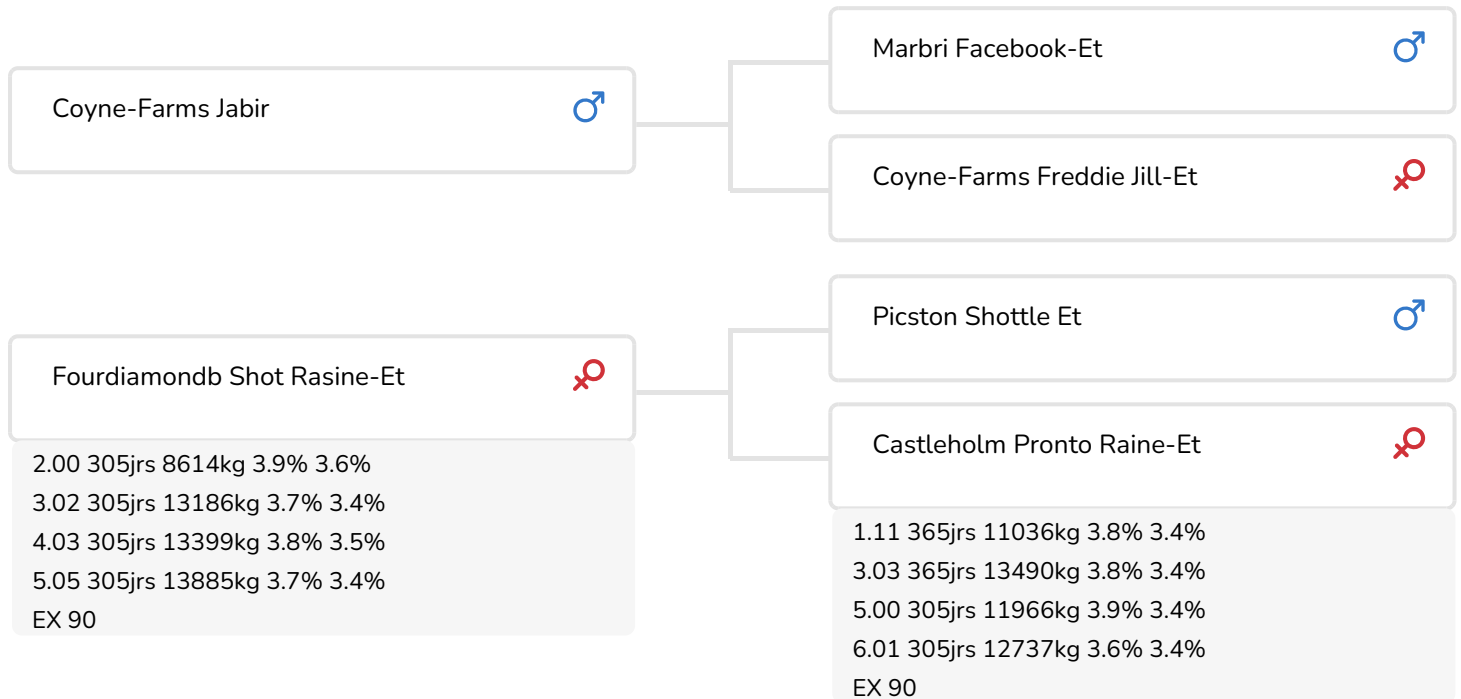

- + Lignée maternelle avec 17 générations de vaches classées excellentes
- + Pedigree avec des taureaux sélectionnés aux index confirmés
- + Bonne fertilité
- + aAa 561

Fourdiamondb Shot Rasine (EX 90)
(mère de Royal Rex)

STIERINFO

Naam	Fourdianmondb Royal Rex	Geboortedatum	2014-03-16
Levensnummer	US 73676802	Kappa caseïne	AB
Stiercode		Beta caseïne	A1/A1
aAa code	561432	Koe familie	Rasine
Kleur	ZB	Kleur rietje	Dik Transparant
Bloedvoering	100% HF		

Ce n'est pas tous les jours qu'on rencontre un taureau avec successivement 17 générations de vaches classifiées EX dans son pedigree. Cette performance rare est réalisée par la lignée maternelle du taureau Fourdianmondb Royal Rex-ET (Jabir x Shottle x Pronto). Les taureaux récents qui ont influencés cette famille : Shottle, Pronto, Allen, Stormatic, Linjet ou encore Rudolph, ont eu plusieurs bons résultats en morphologie.

Si les qualités de la lignée maternelle se trouvent surtout au niveau de la conformation des animaux, Jabir, le père de Royal Rex est connu comme un taureau très complet. Tous ses index en morphologie sont bons (ses filles sont solides et dotées de très bons pis et membres) ce qui est également valable en production (fort positif en lait avec des bons taux). Toutefois, Jabir qui est un taureau à vêlage facile, excelle surtout en caractères fonctionnels. Notamment en comptage des cellules somatiques, en fertilité comme en longévité. Puis, notons bien que Royal Rex est un taureau au code aAa 561. Les descendants de Royal Rex ne seront pas seulement jolis, ils montreront également un type bien équilibré. Une des principales conditions pour qu'un animal vieillisse bien.