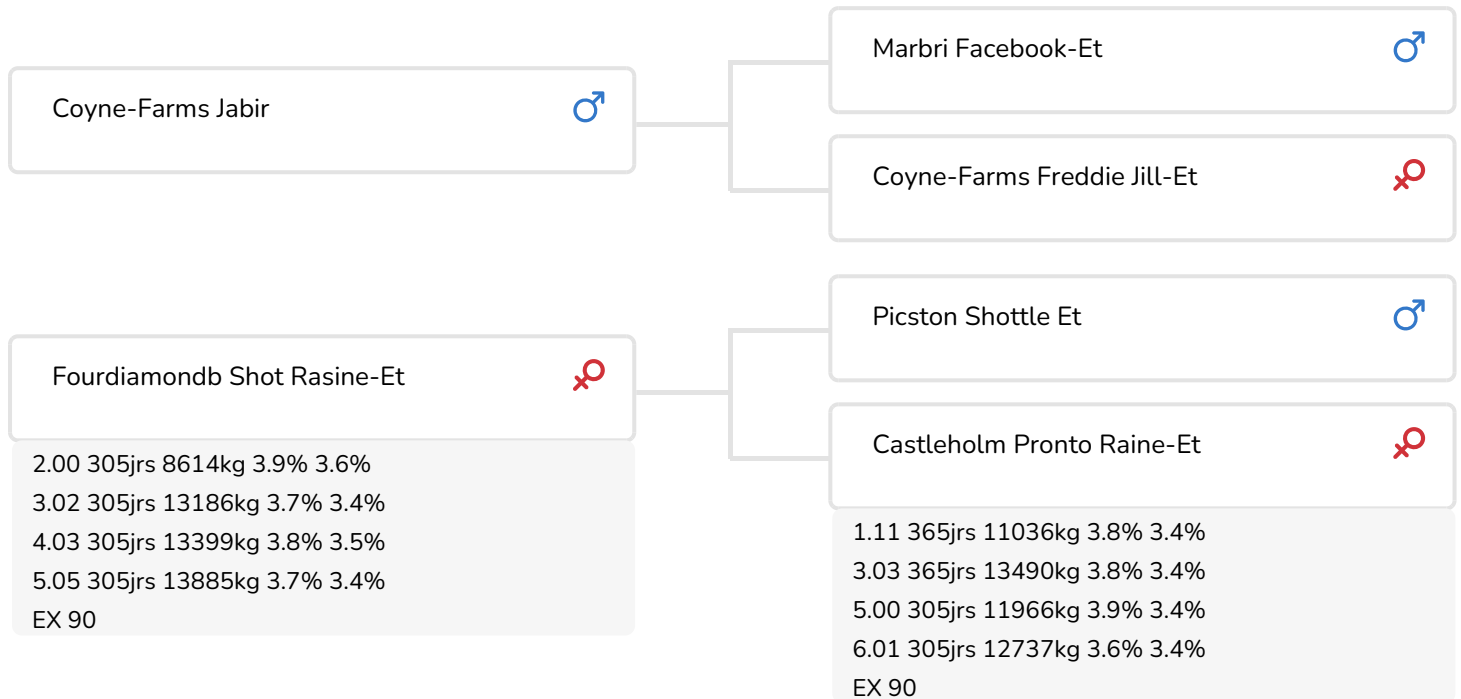

- + Lignée maternelle avec 17 générations de vaches classées excellentes
- + Pedigree avec des taureaux sélectionnés aux index confirmés
- + Bonne fertilité
- + aAa 561

Fourdiamondb Shot Rasine (EX 90)
(mère de Royal Rex)

STIERINFO

Naam	Fourdianmondb Royal Rex	Geboortedatum	2014-03-16
Levensnummer	US 73676802	Kappa caseïne	AB
Stiercode		Beta caseïne	A1/A1
aAa code	561432	Koe familie	Rasine
Kleur	ZB	Kleur rietje	Dik Transparant
Bloedvoering	100% HF		

Ce n'est pas tous les jours qu'on rencontre un taureau avec successivement 17 générations de vaches classifiées EX dans son pedigree. Cette performance rare est réalisée par la lignée maternelle du taureau Fourdiamondb Royal Rex-ET (Jabir x Shottle x Pronto). Les taureaux récents qui ont influencés cette famille : Shottle, Pronto, Allen, Stormatic, Linjet ou encore Rudolph, ont eu plusieurs bons résultats en morphologie.

Si les qualités de la lignée maternelle se trouvent surtout au niveau de la conformation des animaux, Jabir, le père de Royal Rex est connu comme un taureau très complet. Tous ses index en morphologie sont bons (ses filles sont solides et dotées de très bons pis et membres) ce qui est également valable en production (fort positif en lait avec des bons taux). Toutefois, Jabir qui est un taureau à vêlage facile, excelle surtout en caractères fonctionnels. Notamment en comptage des cellules somatiques, en fertilité comme en longévité. Puis, notons bien que Royal Rex est un taureau au code aAa 561. Les descendants de Royal Rex ne seront pas seulement jolis, ils montreront également un type bien équilibré. Une des principales conditions pour qu'un animal vieillisse bien.