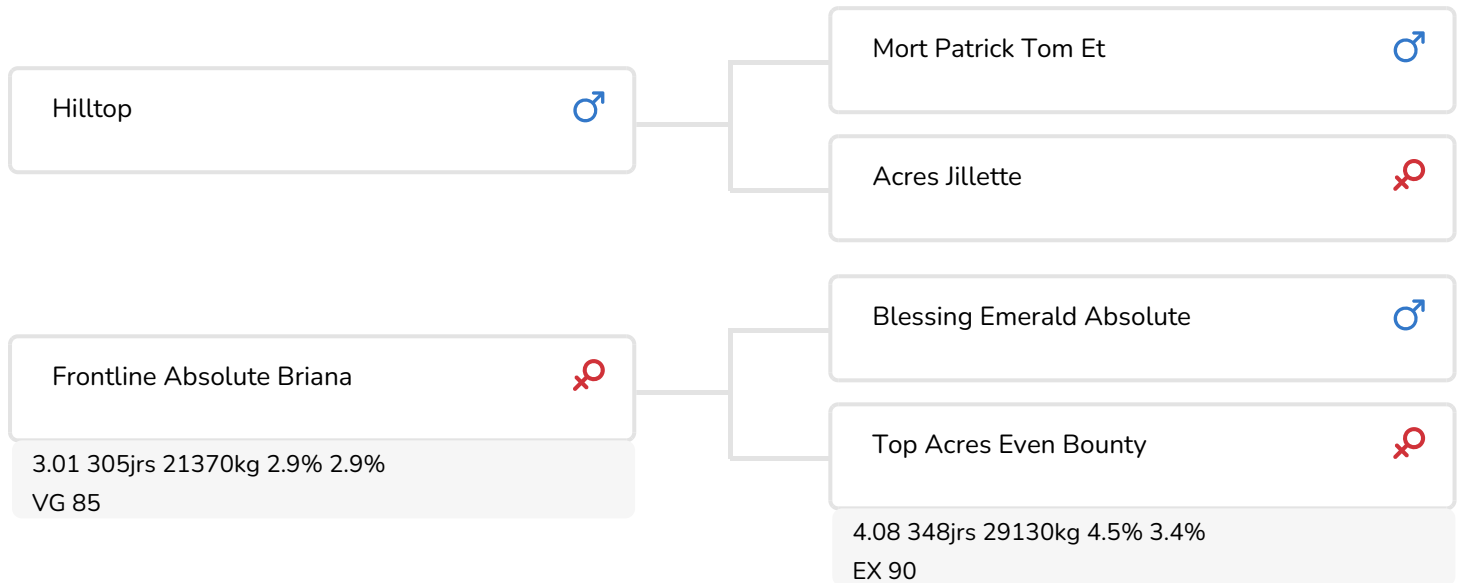

© Billy Heath

Fokker: Heindel H.E. & Sons

Top Acres Even Bounty (EX 90)
(grandmère de Burton)

STIERINFO

Naam	Front Line Jolt Burton	Geboortedatum	2003-12-04
Levensnummer	US 197430	Kappa caseïne	
Stiercode	766824	Beta caseïne	
aAa code	642513	Koe familie	
Kleur	EB	Kleur rietje	Dik Geel
Bloedvoering	100% BS		

Le taureau Front Line Jolt Burton est un bon complément de notre gamme de taureaux race Brown Suisse. Jolt, le père de Burton, n'a pas beaucoup de filles néerlandaises en lait. Néanmoins, il est apprécié pour la qualité de ses membres et la facilité du vêlage.

La mère de Burton est une vache hyper productive. Elle est issue d'Absolute, un excellent géniteur. En effet, ce taureau affiche de très bons index. La grand-mère de Burton, Top Acres Even Bounty, est une vache de grande renommée. Even, son père est lui aussi un taureau aux allures et renommées internationales.