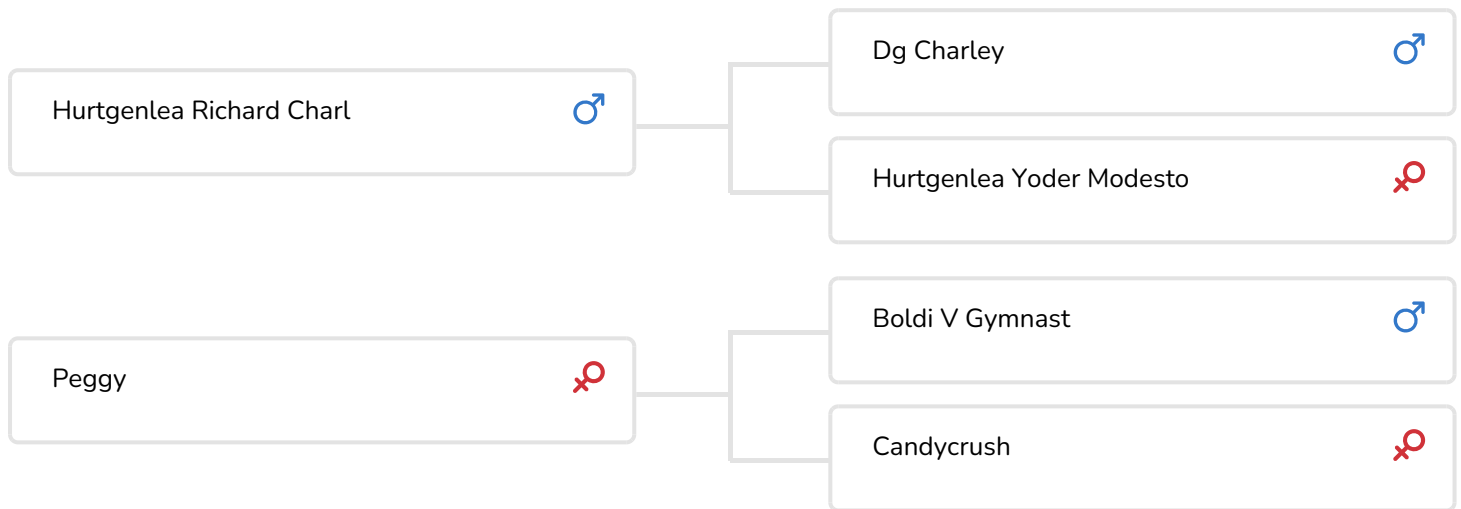

- + Issu de la famille Wilcoxview Rudolph Cali (EX 93)
- + Lignée maternelle avec 14 générations de vaches VG ou EX
- + Beaucoup de lait
- + Bêta-caséine A2A2

Sarah (p. Pikachu)

STIERINFO

Naam	Gen Pikachu	Geboortedatum	2019-04-27
Levensnummer	NL 620153335	Draagtijd	282
Stiercode		Kappa caseïne	AA
PFW code	C	Beta caseïne	A2/A2
aAa code	243	Koe familie	Rudolph Cali
Kleur	ZB	Kleur rietje	Geel
Bloedvoering	100% HF		