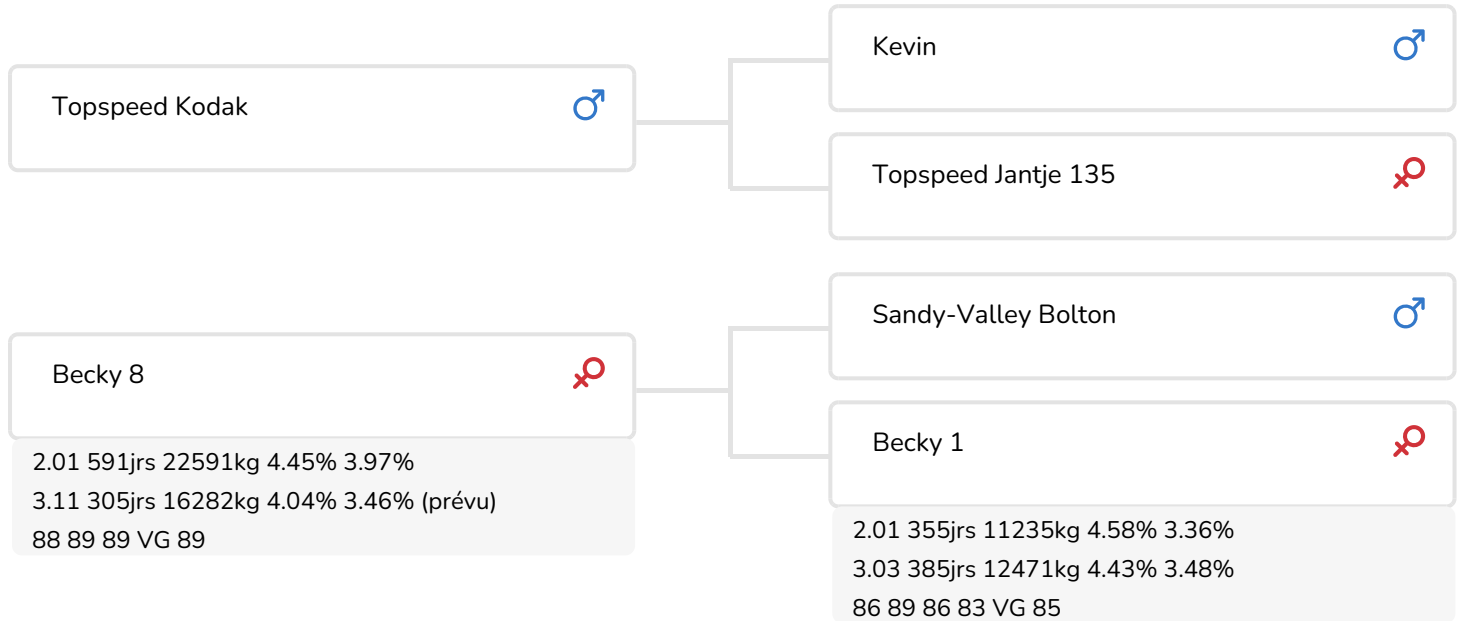

Alger Meekma

- + Taureau à vêlage facile
- + Facteur rouge
- + Beaucoup de lait
- + Bonne santé mammaire
- + Bons pis

Alger Meekma

Becky 8 (VG 89)  
(mère de Bradley rf)

## STIERINFO

Naam	Grashoek Bradley rf	Geboortedatum	2012-01-31
Levensnummer	NL 767185521	Draagtijd	279
Stiercode	18772	Kappa caseïne	AA
aAa code	354	Beta caseïne	A1/A1
Kleur	ZB	Koe familie	Becky
Bloedvoering	100% HF	Kleur rietje	Bleu Clair