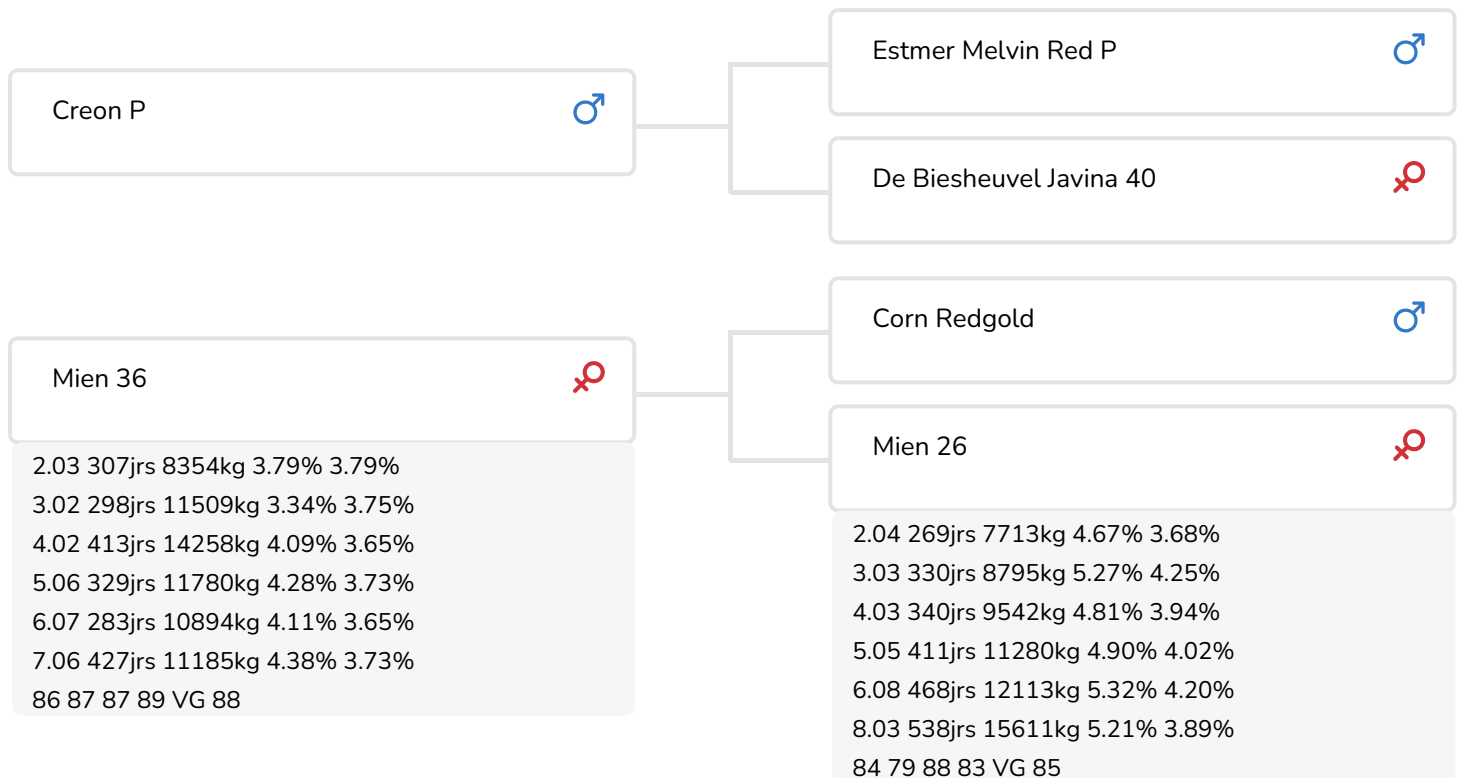

Alger Meekma

Fokker: Fok- en melkveebedrijf K.I. Samen B.V., Grashoek

- + Hétérozygote sans cornes avec pedigree outcross
- + Bon indice de production
- + Vaches larges et résistantes
- + Très constant et à maturité tardive
- + Bonne Santé des onglons

Alger Meekma

Cindy 36 (p. Conqueror P)
Prop.: J.L.G. Enckvort, Evertsoord (NL)

STIERINFO

Naam	Grashoek Conqueror P	Geboortedatum	2015-09-14
Levensnummer	NL 649001767	Draagtijd	279
Stiercode		Kappa caseïne	AB
PFW code	A	Beta caseïne	A1/A2
aAa code	513462	Koe familie	Mien
Kleur	RB	Kleur rietje	Geel
Bloedvoering	100% HF		

Grashoek Everette 10 (p. Conqueror P)
 Prop.: Melkveebedrijf Grashoek b.v., Grashoek (NL)

Mien 36 (VG 88)
 Mère de Conqueror P)

FOKWAARDE INDEXEN

NVI	INET	Levensduur
62	28	116

PRODUCTIEVERERVING

% Betr	DCHT	BEDR			
98	506	232			
Kg melk	% vet	% eiwit	Kg vet	Kg eiwit	Inet
193	-0.12	0.01	-2	8	28

KENMERKEN STIER

Geboortegemak		92
Lvh. Geboorte		99
Vleesindex		106

DOCHTERS

Vruchtbaarheid		103
NR		102
Tussenkalf tijd		103
Afkalfgemak		100
Lvh. Afkalven		98
Persistentie		105
Laatrijphheid		107
Uiergezondheid		107
Celgetal		104
Melksnelheid		94
Robotefficiëntie		95
Robotinterval		101
Robotgewennig		97
Klauwgezondheid		102
Karakter		92
Lichaamsgewicht		103