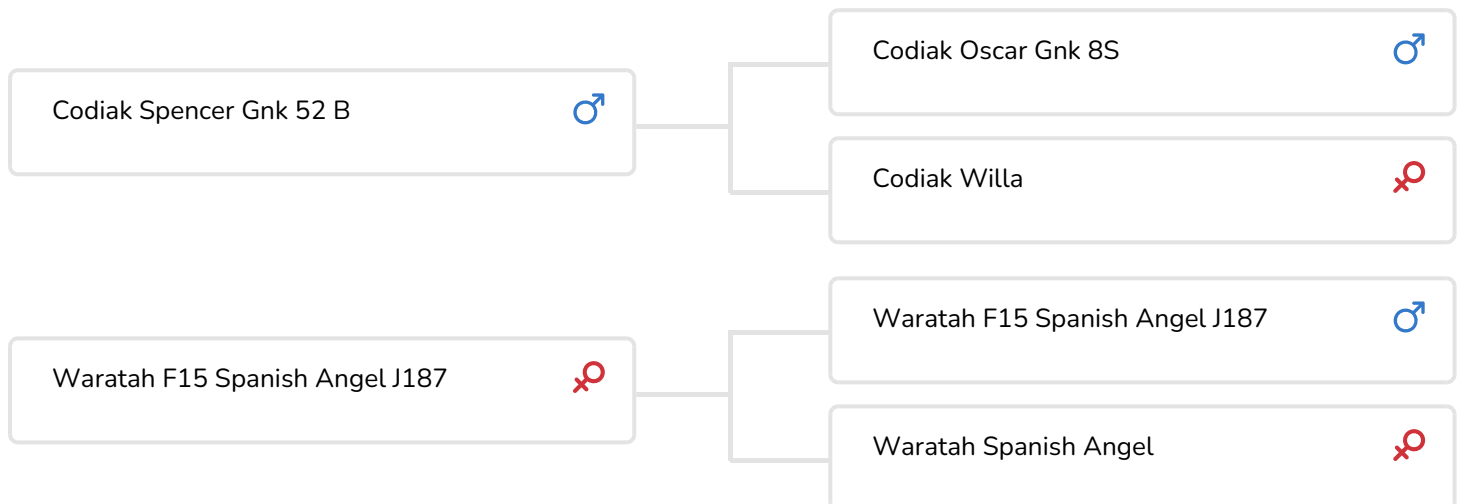

Fokker: Fok- en melkveebedrijf K.I. Samen B.V., Grashoek

- + Speckle Park Australien
- + Naissances faciles
- + Père canadien
- + Veaux vitaux
- + Bonnes croissances

## STIERINFO

Naam	Grashoek Floki P
Levensnummer	NL 720918269
Stiercode	
Kleur	EW
Bloedvoering	100% SP
Geboortedatum	2019-11-13
Draagtijd stier	
Draagtijd kalveren	107
Geboortegemak	87
Kleur rietje	Paars

La mère provient de l'élevage australien très connu, Waratah, qui organise chaque année des ventes aux enchères des produits de son élevage. Ils se vendent à des prix très élevés. Sa mère Waratah Spanish Angel J15 est l'une des vaches reproductrices les plus utilisées, excellant dans ses qualités de race. K.I. Samen a donc fait venir des embryons de ces meilleures combinaisons afin de créer un propre taureau avec l'IA. L'utilisation de Speckle Park est en augmentation constante sur le bétail laitier aux Pays-Bas.