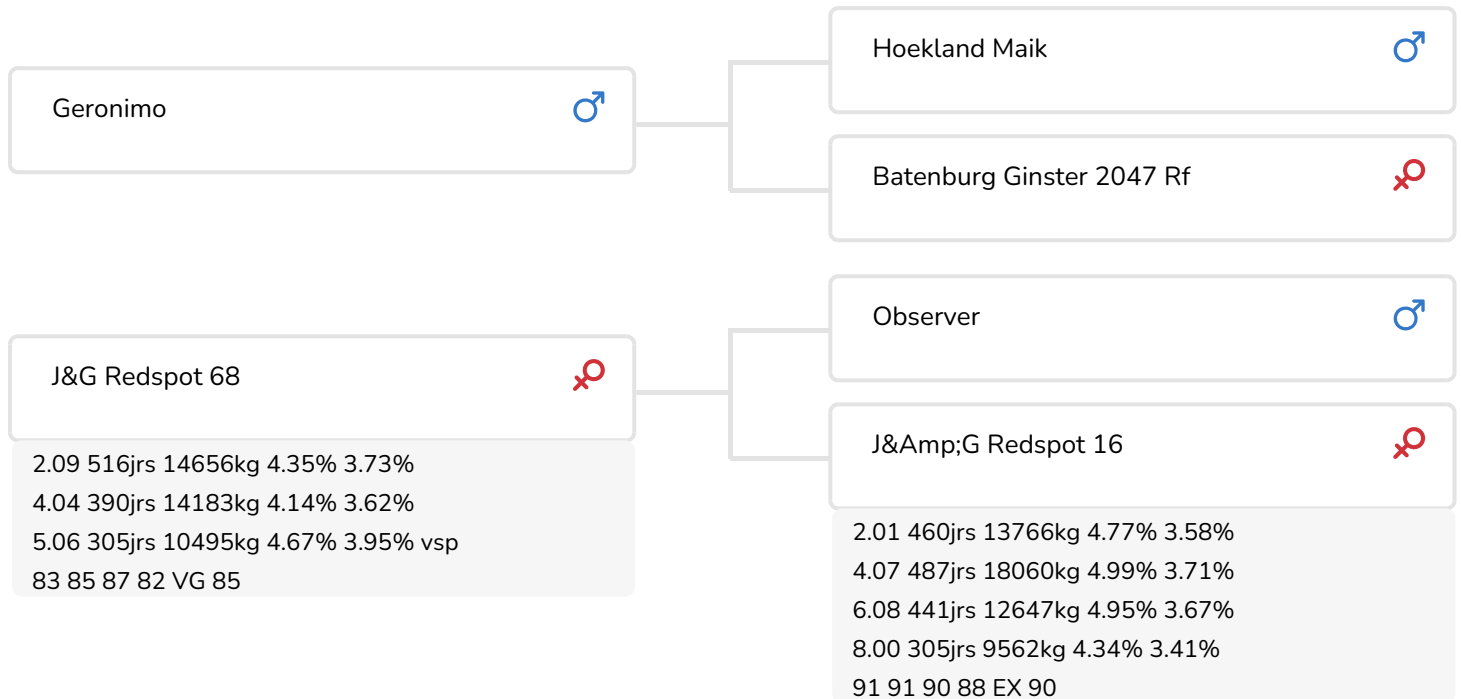

Alger Meekma

Fokker: Fok- en melkveebedrijf K.I. Samen B.V., Grashoek

Alger Meekma

J&G Redspot 16 (EX 90)
(grandmère de Galvin rf)

STIERINFO

Naam	Grashoek Galvin	Geboortedatum	2016-06-08
Levensnummer	NL 665304776	Kappa caseïne	BB
Stiercode	361090	Beta caseïne	A1/A2
aAa code	462	Koe familie	Redspot
Kleur	ZB	Kleur rietje	Rouge
Bloedvoering	100% HF		

FOKWAARDE INDEXEN

NVI	INET	Levensduur
24	55	159

PRODUCTIEVERERVING

% Betr	DCHT	BEDR			
96	154	87			
Kg melk	% vet	% eiwit	Kg vet	Kg eiwit	Inet
479	-0.1	-0.13	11	5	55

KENMERKEN STIER

Geboortegemak		98
Lvh. Geboorte		96
Vleesindex		97

DOCHTERS

Vruchtbaarheid		103
NR		100
Tussenkalf tijd		103
Afkalfgemak		94
Lvh. Afkalven		93
Persistentie		104
Laatrijphheid		104
Uiergezondheid		96
Celgetal		94
Melksnelheid		99
Robotefficiëntie		98
Robotinterval		104
Robotgewennig		96
Klauwgezondheid		100
Karakter		102
Lichaamsgewicht		93