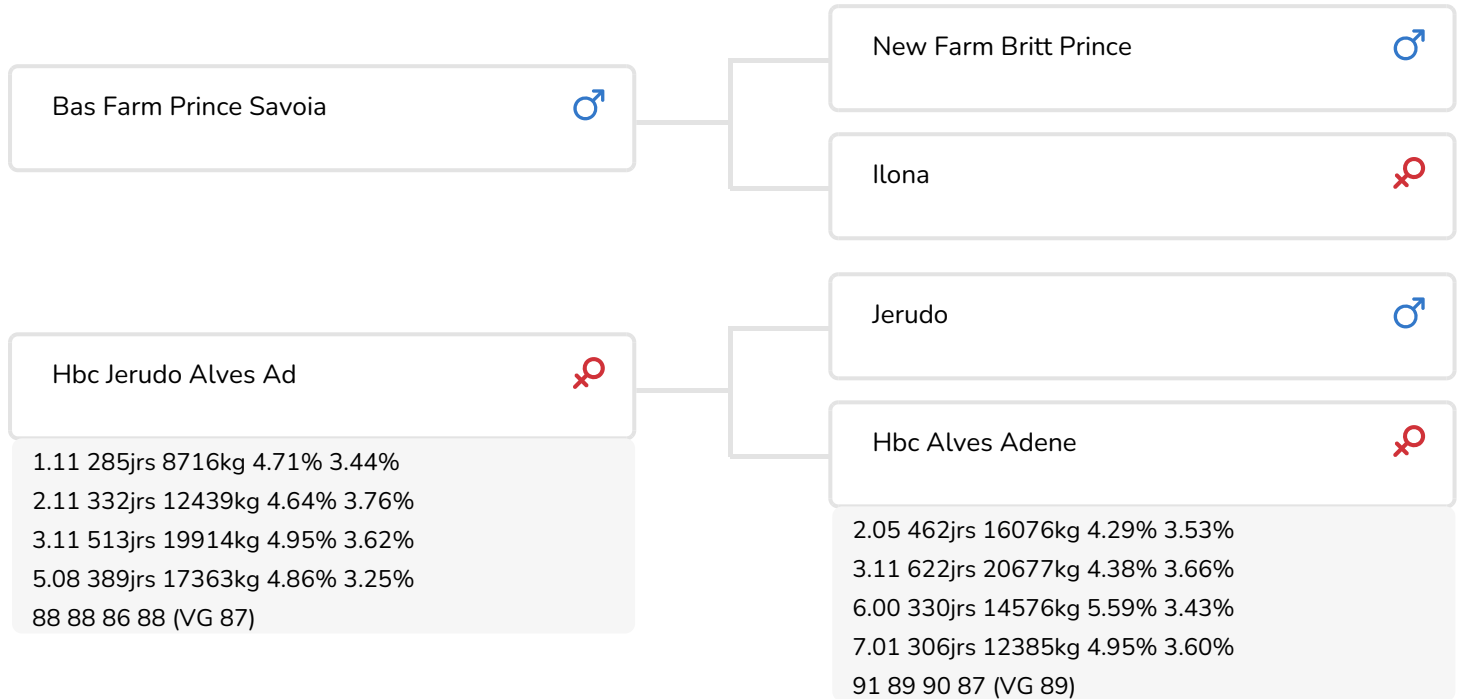

Alger Meekma

Fokker: Fok- en melkveebedrijf K.I. Samen B.V., Grashoek

- + Outcross
- + Taureau à vêlage facile
- + Facteur rouge
- + Bonne fertilité

Alger Meekma

HBC Jerudo Alves AD (VG 87) (mère de Insider rf)

STIERINFO

Naam	Grashoek Insider	Geboortedatum	2017-01-20
Levensnummer	NL 681007341	Draagtijd	275
Stiercode	361122	Kappa caseïne	AA
aAa code	135	Beta caseïne	A1/A1
Kleur	ZB	Koe familie	Alves
Bloedvoering	100% HF	Kleur rietje	Mintgroen

HBC Alves Adene (VG 89) (grand-mère de Insider rf)

FOKWAARDE INDEXEN

NVI	INET	Levensduur
-24	-51	77

PRODUCTIEVERERVING

% Betr	DCHT	BEDR			
94	134	60			
Kg melk	% vet	% eiwit	Kg vet	Kg eiwit	Inet
-439	0.38	-0.07	13	-21	-51

KENMERKEN STIER

Geboortegemak		102
Lvh. Geboorte		103
Vleesindex		102

DOCHTERS

Vruchtbaarheid		96
NR		94
Tussenkalf tijd		97
Afkalfgemak		99
Lvh. Afkalven		95
Persistentie		104
Laatrijphheid		102
Uiergezondheid		103
Celgetal		104
Melksnelheid		104
Robotefficiëntie		102
Robotinterval		95
Robotgewennig		103
Klauwgezondheid		97
Karakter		101
Lichaamsgewicht		94