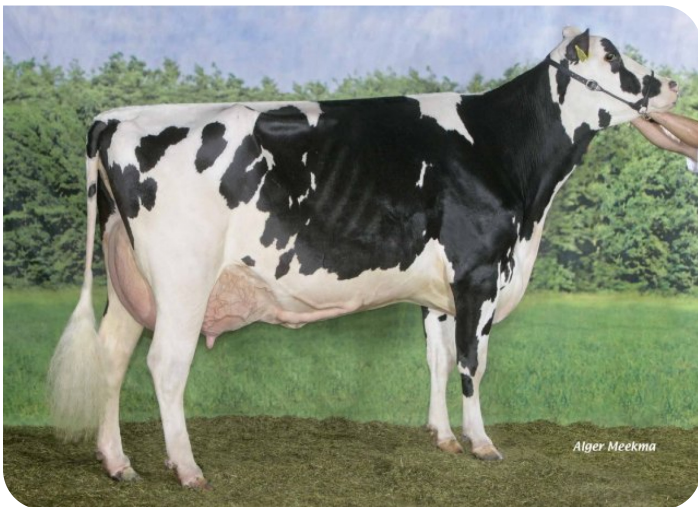

Alger Meekma

Fokker: Fok- en melkveebedrijf K.I. Samen B.V., Grashoek

- + Outcross
- + Taureau à vêlage facile
- + Facteur rouge
- + Bonne fertilité

Alger Meekma

HBC Jerudo Alves AD (VG 87) (mère de Insider rf)

## STIERINFO

Naam	Grashoek Insider	Geboortedatum	2017-01-20
Levensnummer	NL 681007341	Draagtijd	275
Stiercode	361122	Kappa caseïne	AA
aAa code	135	Beta caseïne	A1/A1
Kleur	ZB	Koe familie	Alves
Bloedvoering	100% HF	Kleur rietje	Mintgroen

HBC Alves Adene (VG 89) (grand-mère de Insider rf)