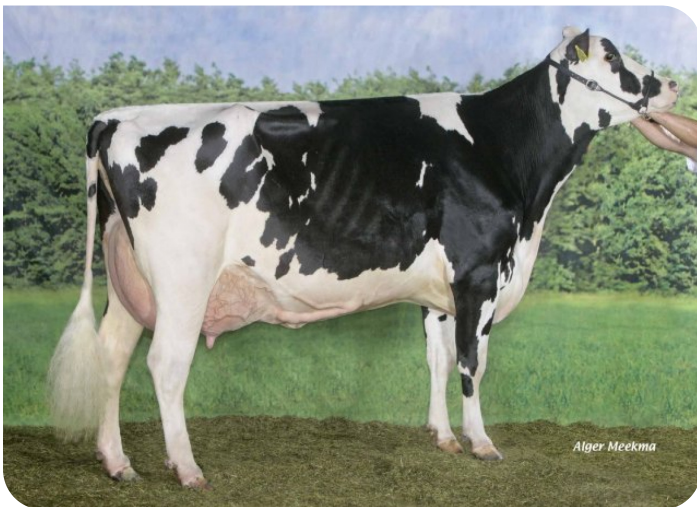

Alger Meekma

Fokker: Fok- en melkveebedrijf K.I. Samen B.V., Grashoek

- + Outcross
- + Taureau à vêlage facile
- + Facteur rouge
- + Bonne fertilité

Alger Meekma

HBC Jerudo Alves AD (VG 87) (mère de Insider rf)

## STIERINFO

Naam	Grashoek Insider	Geboortedatum	2017-01-20
Levensnummer	NL 681007341	Draagtijd	275
Stiercode		Kappa caseïne	AA
aAa code	135	Beta caseïne	A1/A1
Kleur	ZB	Koe familie	Alves
Bloedvoering	100% HF	Kleur rietje	Mintgroen

HBC Alves Adene (VG 89) (grand-mère de Insider rf)