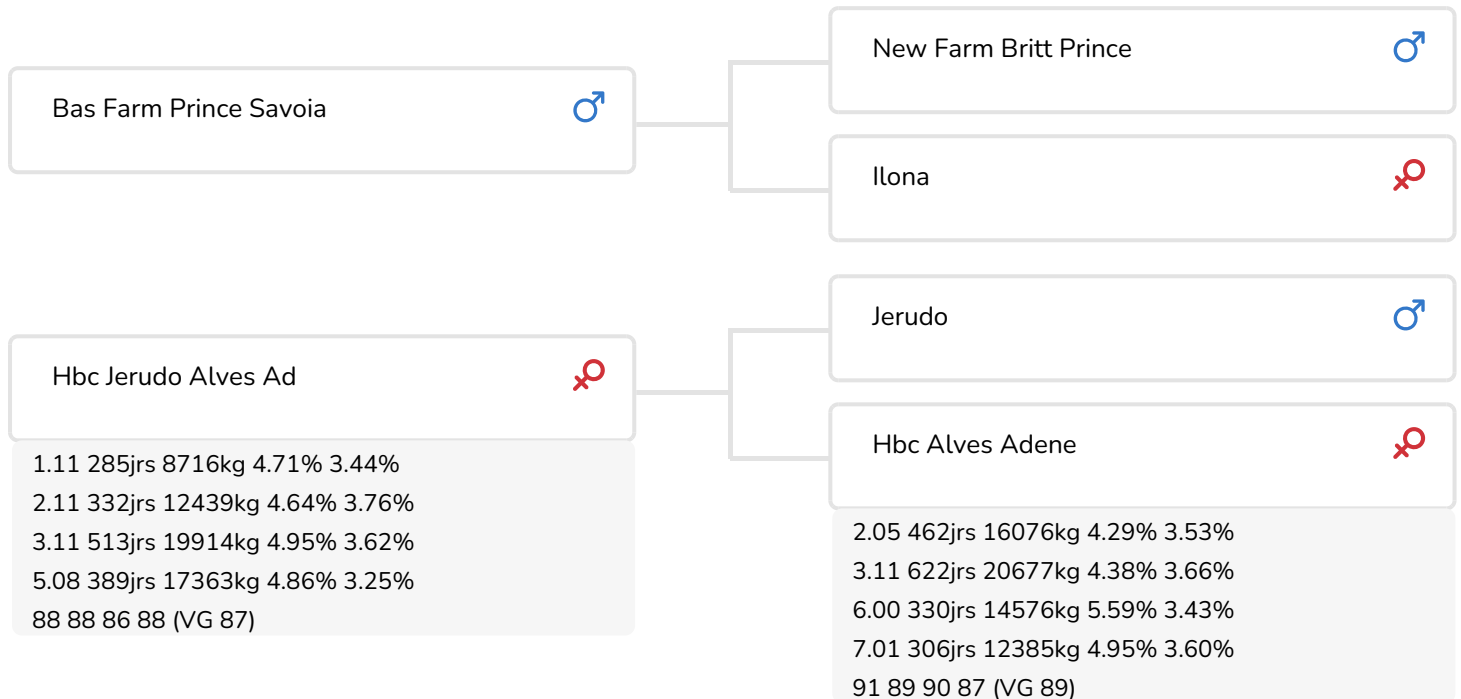

Alger Meekma

Fokker: Fok- en melkveebedrijf K.I. Samen B.V., Grashoek

- + Outcross
- + Taureau à vêlage facile
- + Facteur rouge
- + Bonne fertilité

Alger Meekma

HBC Jerudo Alves AD (VG 87) (mère de Insider rf)

## STIERINFO

Naam	Grashoek Insider	Geboortedatum	2017-01-20
Levensnummer	NL 681007341	Draagtijd	275
Stiercode		Kappa caseïne	AA
aAa code	135	Beta caseïne	A1/A1
Kleur	ZB	Koe familie	Alves
Bloedvoering	100% HF	Kleur rietje	Mintgroen

HBC Alves Adene (VG 89) (grand-mère de Insider rf)

## KENMERKEN STIER

Geboortegemak		100
Lvh. Geboorte	█	103
Vleesindex	█	103