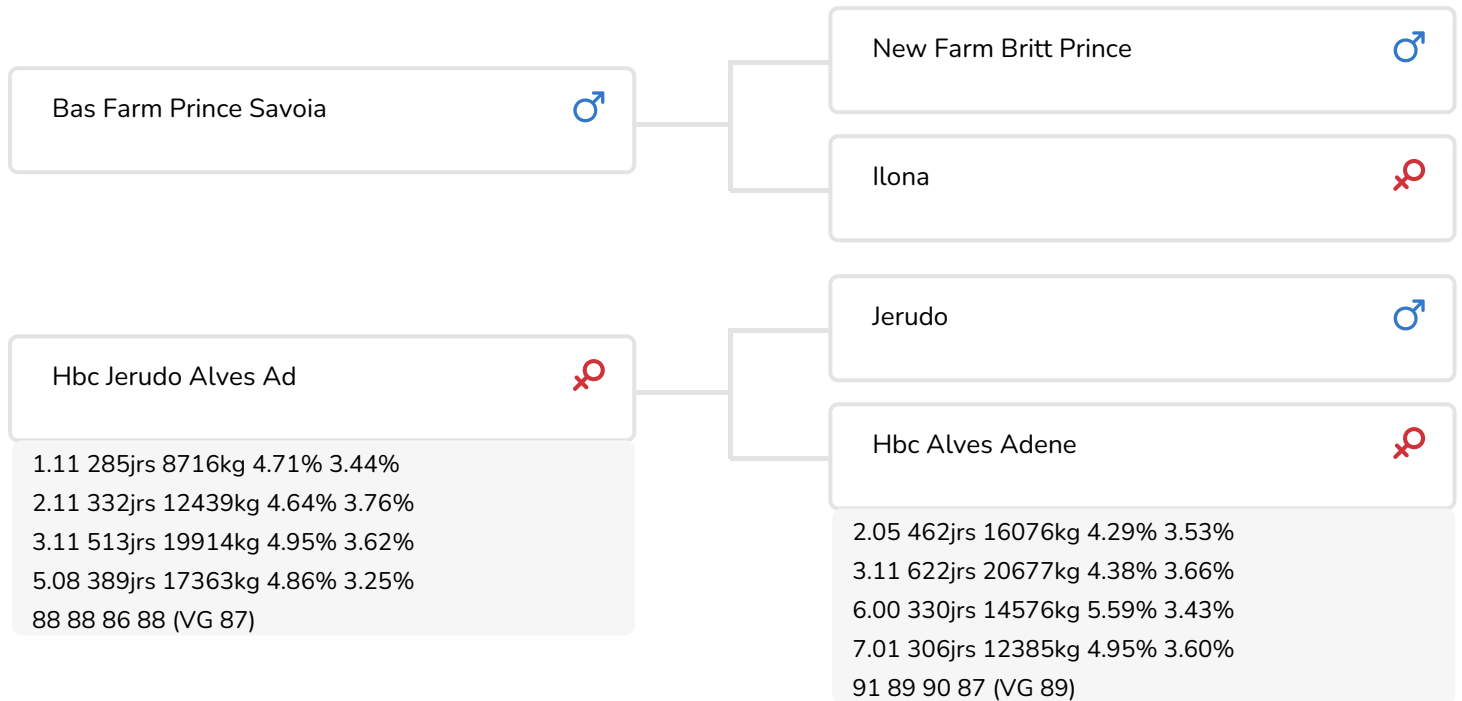

Alger Meekma

Fokker: Fok- en melkveebedrijf K.I. Samen B.V., Grashoek

- + Outcross
- + Taureau à vêlage facile
- + Facteur rouge
- + Bonne fertilité

Alger Meekma

HBC Jerudo Alves AD (VG 87) (mère de Insider rf)

## STIERINFO

Naam	Grashoek Insider	Geboortedatum	2017-01-20
Levensnummer	NL 681007341	Draagtijd	275
Stiercode	361122	Kappa caseïne	AA
aAa code	135	Beta caseïne	A1/A1
Kleur	ZB	Koe familie	Alves
Bloedvoering	100% HF	Kleur rietje	Mintgroen