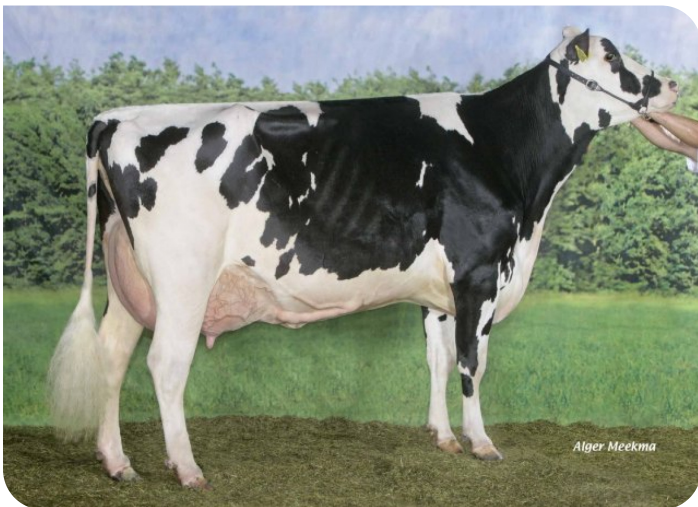

Alger Meekma

Fokker: Fok- en melkveebedrijf K.I. Samen B.V., Grashoek

- + Outcross
- + Taureau à vêlage facile
- + Facteur rouge
- + Bonne fertilité

Alger Meekma

HBC Jerudo Alves AD (VG 87) (mère de Insider rf)

STIERINFO

Naam	Grashoek Insider	Geboortedatum	2017-01-20
Levensnummer	NL 681007341	Draagtijd	275
Stiercode	361122	Kappa caseïne	AA
aAa code	135	Beta caseïne	A1/A1
Kleur	ZB	Koe familie	Alves
Bloedvoering	100% HF	Kleur rietje	Mintgroen