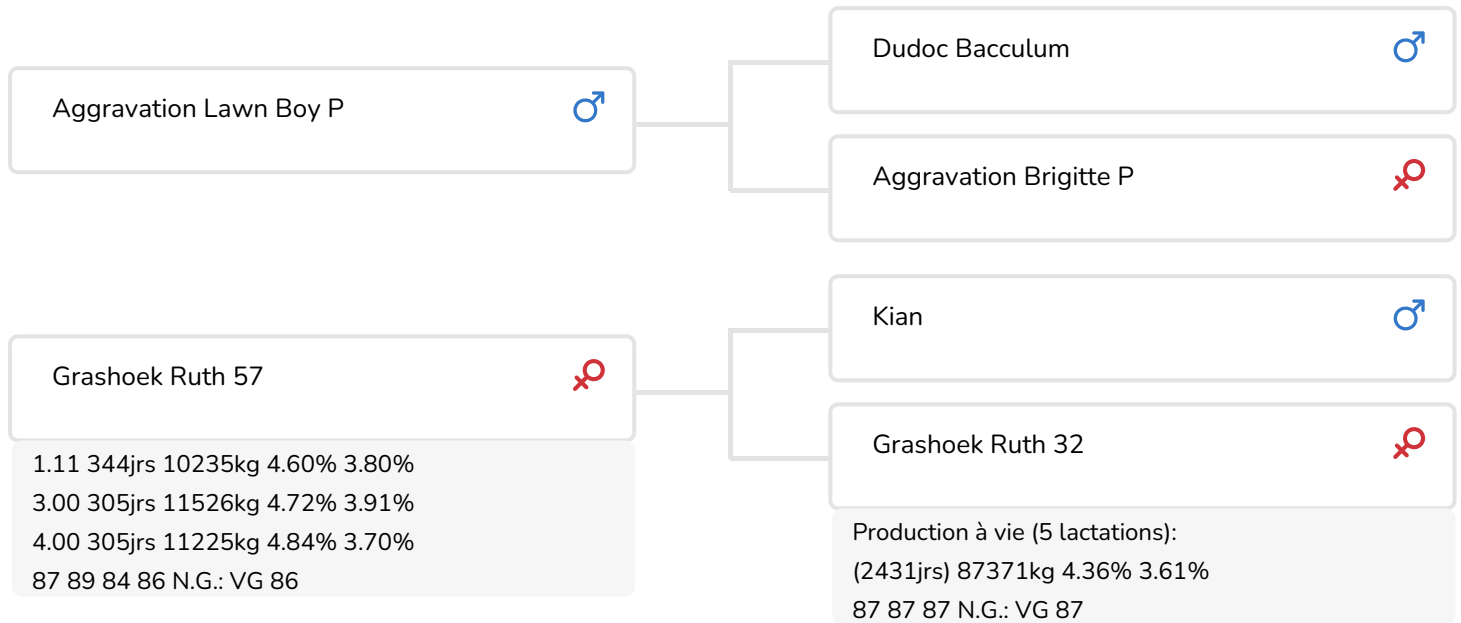

Alger Meekma

- + Issu d'une famille de vaches solide (Ruth)
- + Conseillé sur génisses
- + Immense, tardif et persistant
- + Pis bien attachés
- + Vaches fonctionnelles
- + aAa 432516

Alger Meekma

Tailwind Trijntje 7 (p. Lawrence)
Prop.: Monsieur M. Hekers, Ospel (NL)

STIERINFO

Naam	Grashoek Lawrence	Geboortedatum	2008-06-04
Levensnummer	NL 519968914	Draagtijd	284
Stiercode	36748	Kappa caseïne	AA
aAa code	432516	Beta caseïne	A1/A2
Kleur	RB	Koe familie	Ruth
Bloedvoering	100% HF	Kleur rietje	Bleu Clair