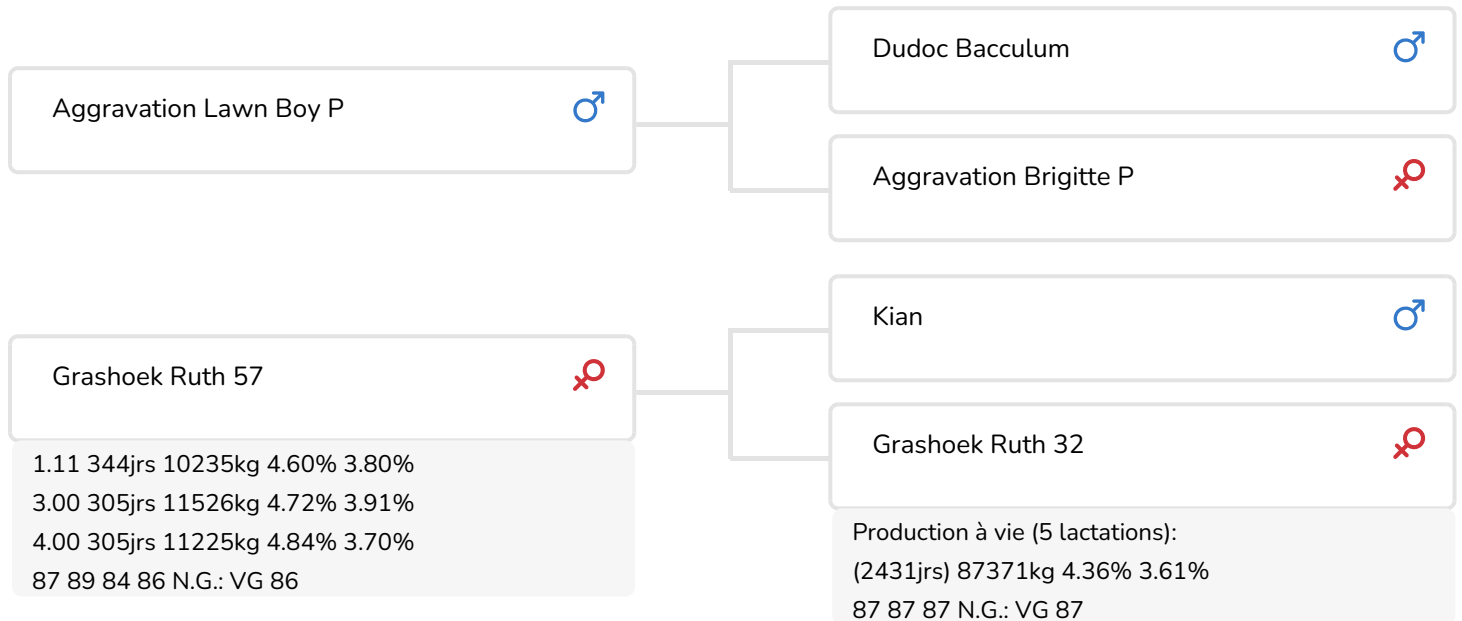

- + Issu d'une famille de vaches solide (Ruth)
- + Conseillé sur génisses
- + Immense, tardif et persistant
- + Pis bien attachés
- + Vaches fonctionnelles
- + aAa 432516

Tailwind Trijntje 7 (p. Lawrence)
Prop.: Monsieur M. Hekers, Ospel (NL)

STIERINFO

Naam	Grashoek Lawrence	Geboortedatum	2008-06-04
Levensnummer	NL 519968914	Draagtijd	284
Stiercode	36748	Kappa caseïne	AA
aAa code	432516	Beta caseïne	A1/A2
Kleur	RB	Koe familie	Ruth
Bloedvoering	100% HF	Kleur rietje	Bleu Clair