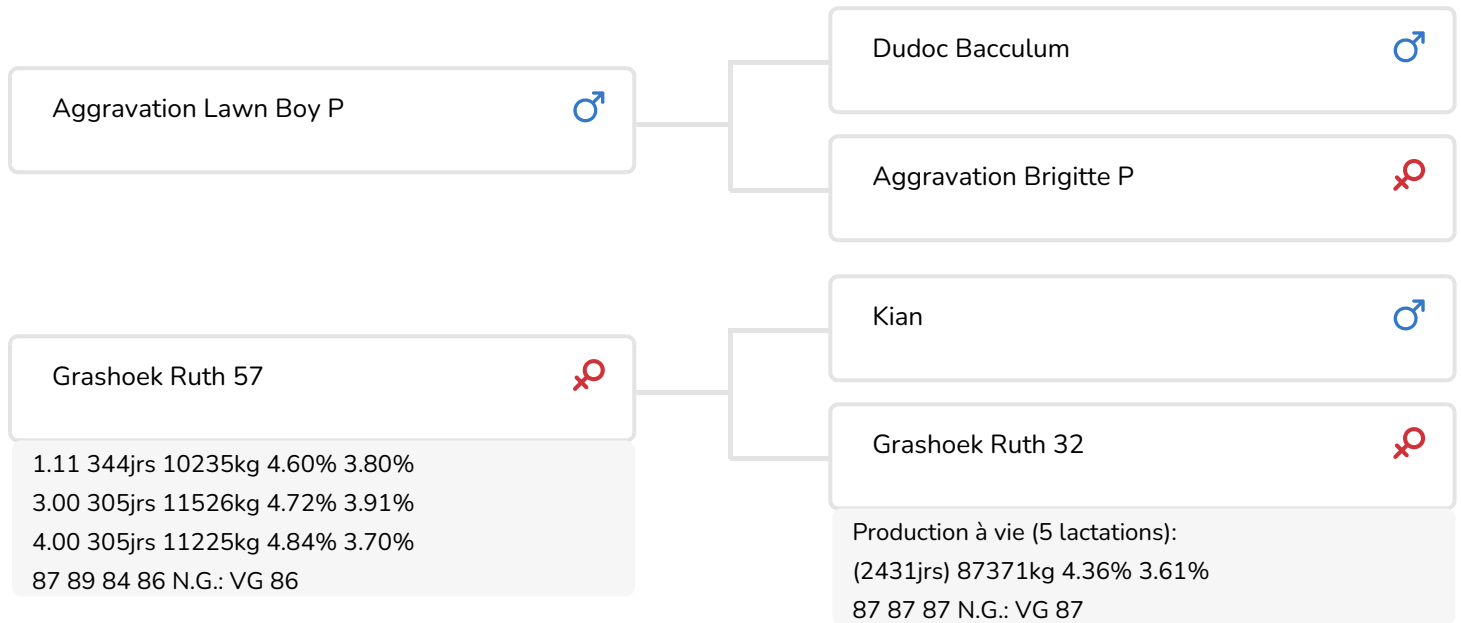

*Alger Meekma*

- + Issu d'une famille de vaches solide (Ruth)
- + Conseillé sur génisses
- + Immense, tardif et persistant
- + Pis bien attachés
- + Vaches fonctionnelles
- + aAa 432516

*Alger Meekma*

Tailwind Trijntje 7 (p. Lawrence)  
Prop.: Monsieur M. Hekers, Ospel (NL)

## STIERINFO

Naam	Grashoek Lawrence	Geboortedatum	2008-06-04
Levensnummer	NL 519968914	Draagtijd	284
Stiercode	17868	Kappa caseïne	AA
aAa code	432516	Beta caseïne	A1/A2
Kleur	RB	Koe familie	Ruth
Bloedvoering	100% HF	Kleur rietje	Bleu Clair