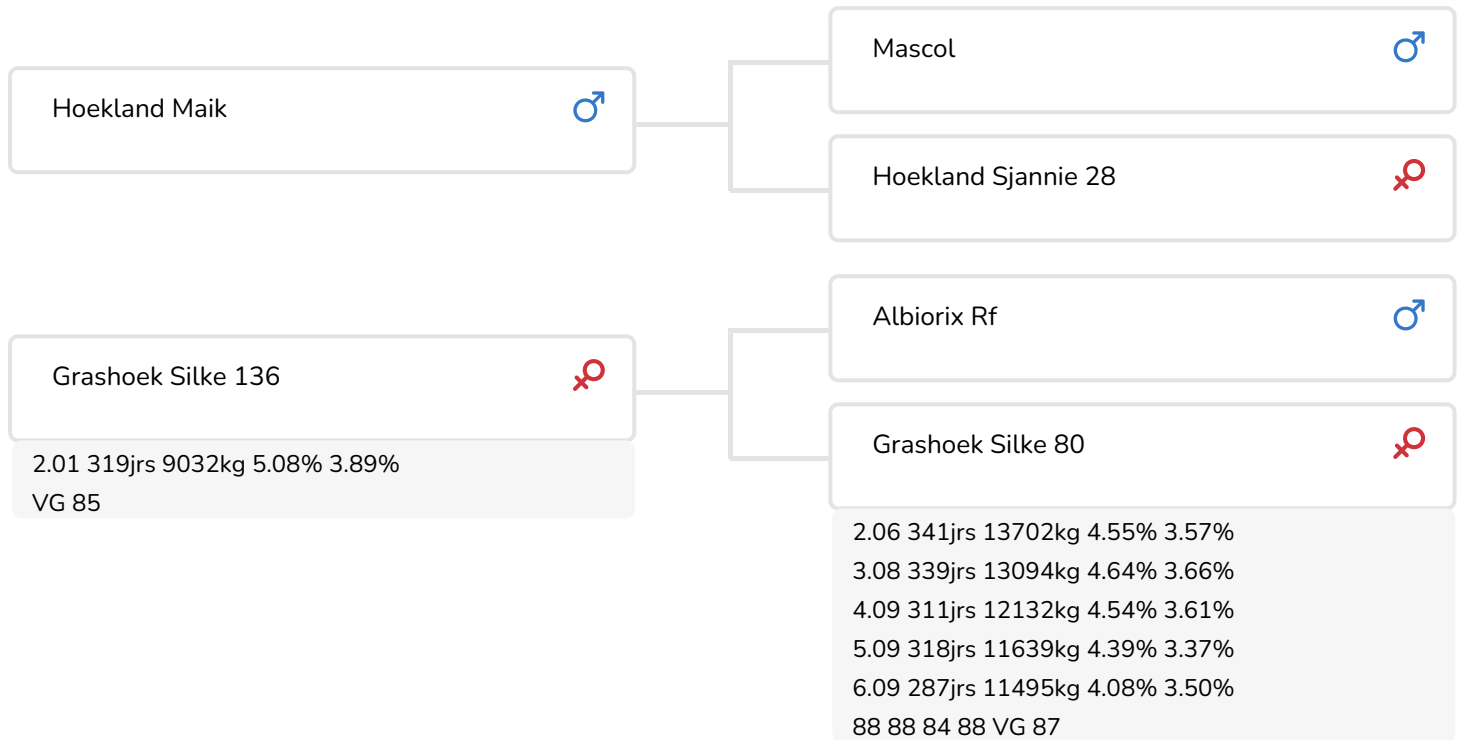

Alger Meekma

Fokker: Fok- en melkveebedrijf K.I. Samen B.V., Grashoek

- + Index production élevés
- + Vaches solides
- + Bonne persistance
- + Très positif en longévité

Alger Meekma

Grashoek Silke 200 (VG 85) (p. Moneymaker rf)
Prop.: Melkveebedrijf Grashoek b.v., Grashoek (NL)

STIERINFO

Naam	Grashoek Moneymaker	Geboortedatum	2013-04-22
Levensnummer	NL 641090301	Draagtijd	274
Stiercode	36952	Kappa caseïne	AA
aAa code	165423	Beta caseïne	A1/A2
Kleur	ZB	Koe familie	Silke
Bloedvoering	100% HF	Kleur rietje	Groen

Grashoek Silke 200 (VG 85) (p. Moneymaker rf)
Prop.: Melkveebedrijf Grashoek b.v., Grashoek (NL)

Grashoek Silke 136 (VG 85)
(mère de Moneymaker rf)

FOKWAARDE INDEXEN

NVI	INET	Levensduur
-138	-69	-340

PRODUCTIEVERERVING