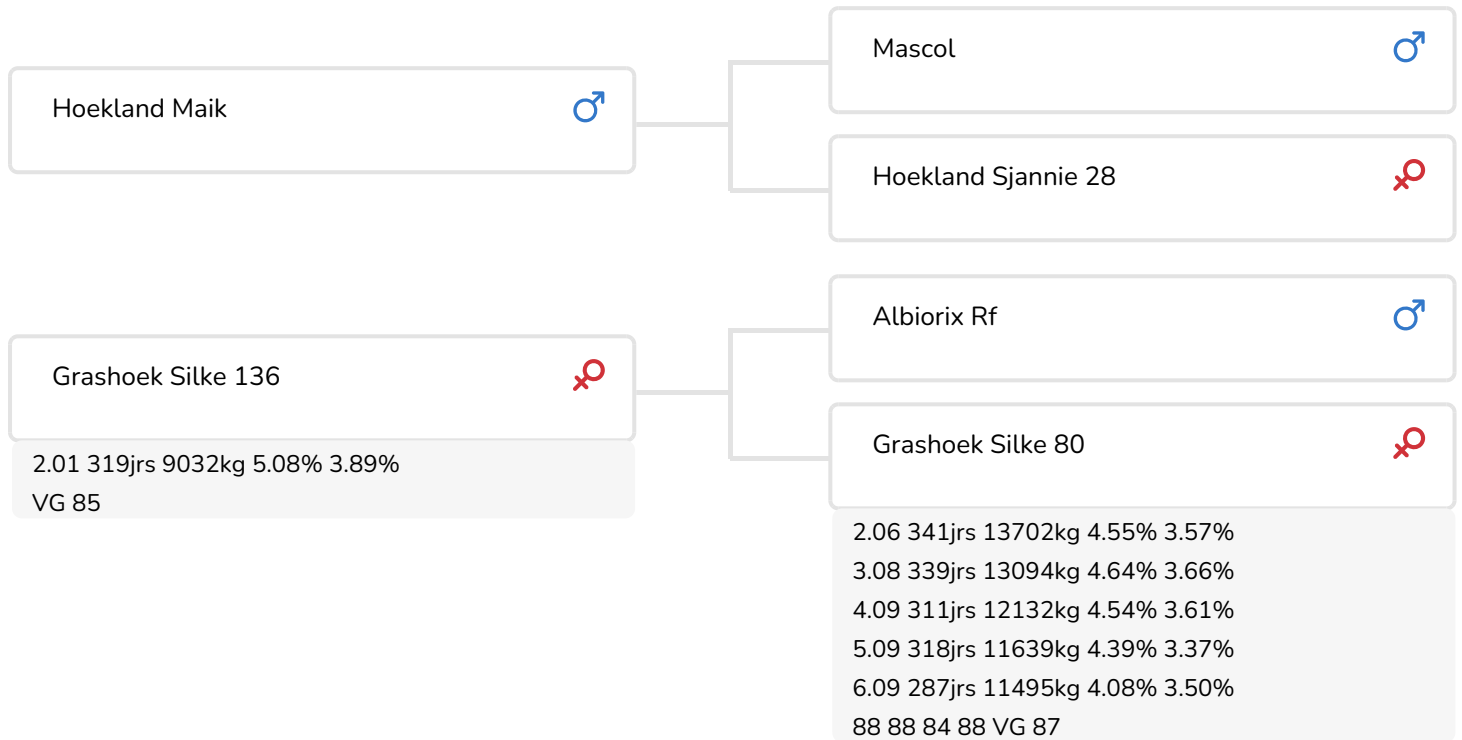

Alger Meekma

Fokker: Fok- en melkveebedrijf K.I. Samen B.V., Grashoek

- + Index production élevés
- + Vaches solides
- + Bonne persistance
- + Très positif en longévité

Alger Meekma

Grashoek Silke 200 (VG 85) (p. Moneymaker rf)
Prop.: Melkveebedrijf Grashoek b.v., Grashoek (NL)

STIERINFO

Naam	Grashoek Moneymaker	Geboortedatum	2013-04-22
Levensnummer	NL 641090301	Draagtijd	274
Stiercode	26166	Kappa caseïne	AA
aAa code	165423	Beta caseïne	A1/A2
Kleur	ZB	Koe familie	Silke
Bloedvoering	100% HF	Kleur rietje	Groen

Grashoek Silke 200 (VG 85) (p. Moneymaker rf)
 Prop.: Melkveebedrijf Grashoek b.v., Grashoek (NL)

Grashoek Silke 136 (VG 85)
 (mère de Moneymaker rf)

FOKWAARDE INDEXEN

NVI	INET	Levensduur
-142	-97	-407

PRODUCTIEVERERVING