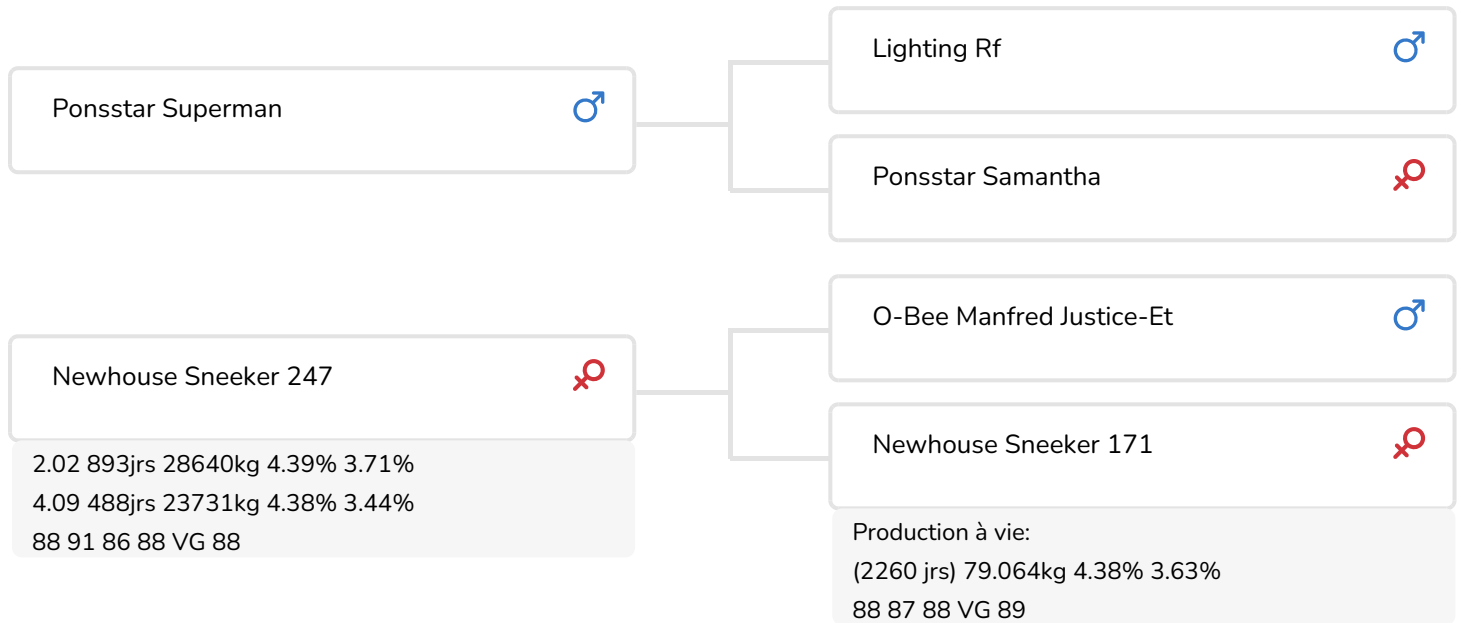

Alger Meekma

- + Superman PS x O-Man x Addison x Jimtown x Sunny Boy
- + Taureau vêlage facile
- + De la célèbre famille Sneeker
- + Excellent progrès en production
- + Morphologie solide
- + Caséine kappa BB
- + aAa 324156

Alger Meekma

Newhouse Sneeker 247 (VG 88)
(mère de Supervisor)

STIERINFO

Naam	Grashoek Supervisor	Geboortedatum	2009-07-10
Levensnummer	NL 536273734	Kappa caseïne	ONBEK
Stiercode	36789	Beta caseïne	A2/A2
aAa code	324156	Koe familie	Sneeker
Kleur	ZB	Kleur rietje	Groen
Bloedvoering	100% HF		

Grashoek Sneeker 2 (plein-soeur de Supervisor)
Prop.: Melkveebedrijf Engelen v.o.f., Grashoek (NL)

FOKWAARDE INDEXEN

NVI	INET	Levensduur
-240	-112	-401

PRODUCTIEVERERVING

% Betr	DCHT	BEDR			
96	175	108			
Kg melk	% vet	% eiwit	Kg vet	Kg eiwit	Inet
-415	-0.06	0.05	-23	-10	-112