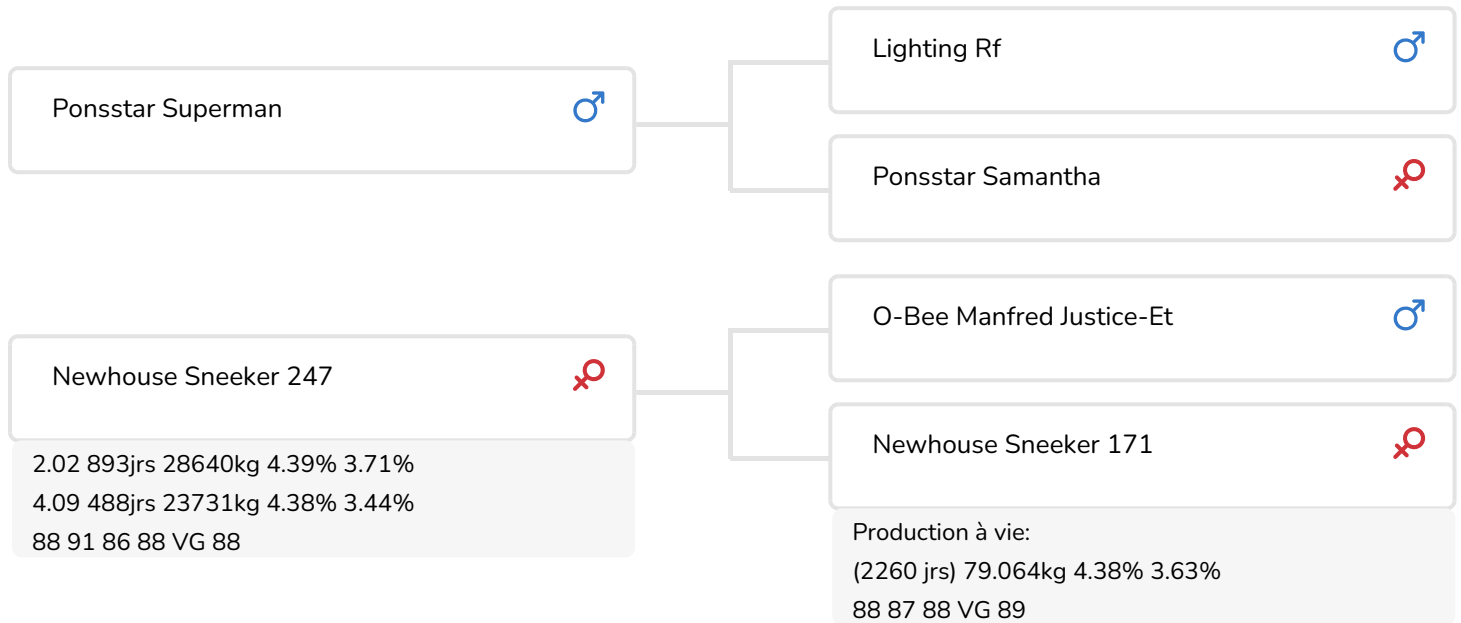

Alger Meekma

- + Superman PS x O-Man x Addison x Jimtown x Sunny Boy
- + Taureau vêlage facile
- + De la célèbre famille Sneeker
- + Excellent progrès en production
- + Morphologie solide
- + Caséine kappa BB
- + aAa 324156

Alger Meekma

Newhouse Sneeker 247 (VG 88)
(mère de Supervisor)

STIERINFO

Naam	Grashoek Supervisor	Geboortedatum	2009-07-10
Levensnummer	NL 536273734	Kappa caseïne	ONBEK
Stiercode	36789	Beta caseïne	A2/A2
aAa code	324156	Koe familie	Sneeker
Kleur	ZB	Kleur rietje	Groen
Bloedvoering	100% HF		

Grashoek Sneeker 2 (plein-soeur de Supervisor)
Prop.: Melkveebedrijf Engelen v.o.f., Grashoek (NL)

FOKWAARDE INDEXEN

NVI	INET	Levensduur
-272	-144	-436

PRODUCTIEVERERVING

% Betr	DCHT	BEDR			
96	175	108			
Kg melk	% vet	% eiwit	Kg vet	Kg eiwit	Inet
-458	-0.09	0.02	-28	-14	-144