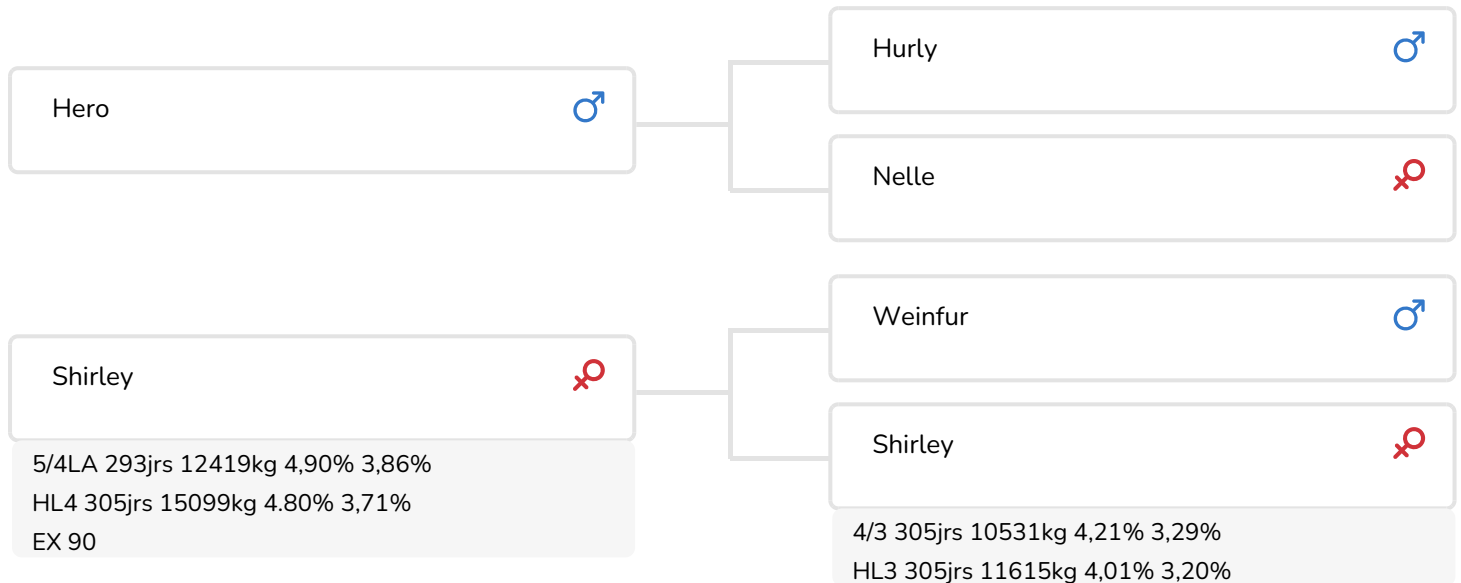

Alger Meekma

Fokker: Herrn Günther und Frau Jutta Lang, Uffenheim, Duitsland

- + Taureau avec une morphologie impressionnante et puissante (aAa 465)
- + La famille de vaches a produit, du côté paternel, les taureaux reproducteurs Manigo, Bussard et Zepter
- + Le père Hero transmet d'excellentes mamelles, de très bons membres et affiche de bons caractères de santé
- + Issu d'une famille de vaches impressionnante, à production élevée, des taux élevés et une superbe conformation
- + Une production viagère élevée dans la famille des vaches, excellente longévité
- + Dans l'ensemble, un taureau intéressant pour l'élevage de sélection de Fleckvieh

Shirley 1 (3 location)
(mère de Haiko)

STIERINFO

Naam	Haiko	Geboortedatum	2019-01-23
Levensnummer	DE 0954646907	Kappa caseïne	AA
Stiercode	361206	Beta caseïne	A1/A2
aAa code	465	Koe familie	Shirley
Kleur	RB	Kleur rietje	Rouge
Bloedvoering	100% Fleckvieh		

L'impressionnant Haiko (Hero x Weinfur x Humid) est un taureau puissant de la race Fleckvieh (Simmental). Il est issu de la célèbre lignée de vaches de la famille Lang à Uffenheim (Allemagne). Son code aAa 465 est une véritable valeur ajoutée pour cette race. Son pedigree est truffé de taureaux connus pour leur facilité de vêlage. La famille maternelle de Haiko est également le berceau des taureaux comme Mandigo, Bussard et Zepter.

Hero, le père de Haiko, est un excellent fils du taureau Hurly. Il est connu pour ses vêlages faciles et peut donc être utilisé sur des génisses. En conformation Hero excelle en qualité des pis et des membres. Ses caractères secondaires sont également positifs, notamment en santé des pis et en fertilité.