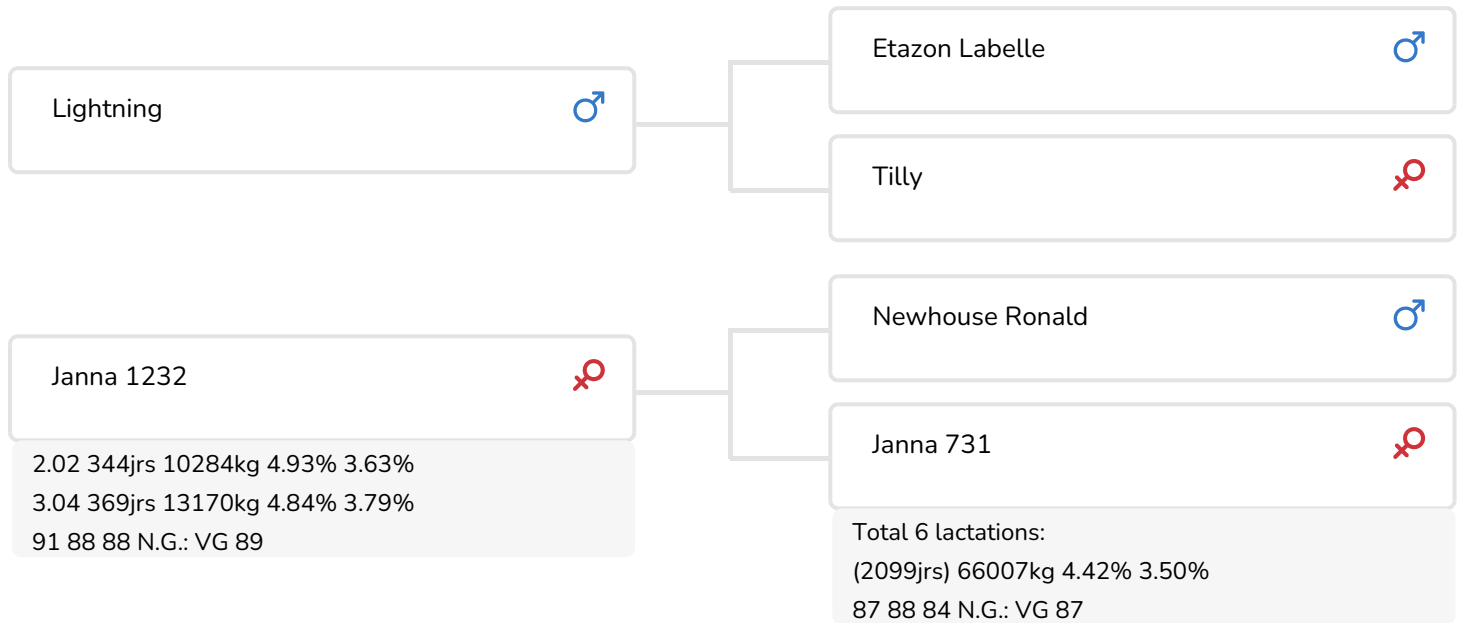

Alger Meekma

- + Filles rentables qui vous donnent davantage de bénéfice!
- + Productions impressionnantes avec des TA supérieurs!
- + aAa 615243
- + En Holstein et Red-Holstein
- + Impressionnant et multicolore
- + Plaisir
- + Filles tardives munies d'excellents membres et pieds
- + Championnes puissantes avec très bonne capacité corporelle

Janna 1232 (AB 89)
(mère de Lucrative rf)

STIERINFO

Naam	Het Broek Lucrative	Geboortedatum	2003-11-05
Levensnummer	NL 354899233	Draagtijd	287
Stiercode	17146	Kappa caseïne	AA
aAa code	615243	Beta caseïne	A2/A2
Kleur	ZB	Koe familie	Janna
Bloedvoering	100% HF	Kleur rietje	Groen