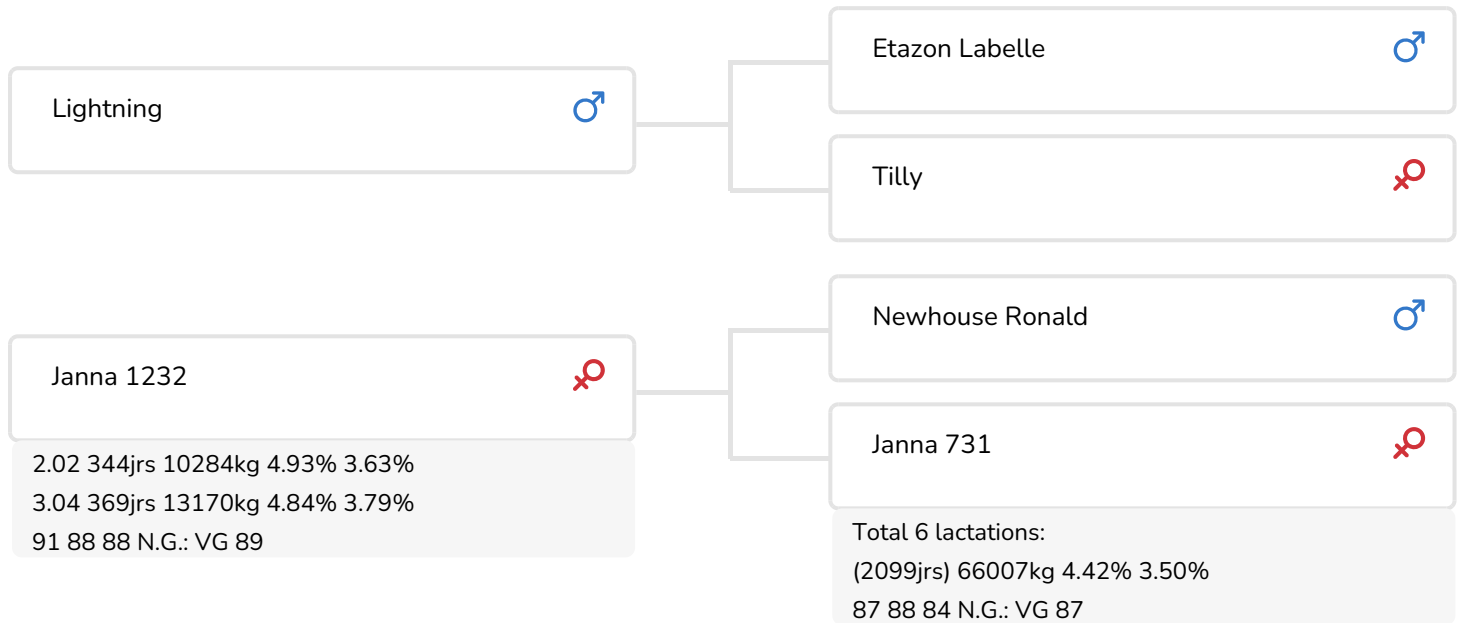

*Alger Meekma*

- + Filles rentables qui vous donnent davantage de bénéfice!
- + Productions impressionnantes avec des TA supérieurs!
- + aAa 615243
- + En Holstein et Red-Holstein
- + Impressionnant et multicolore
- + Plaisir
- + Filles tardives munies d'excellents membres et pieds
- + Championnes puissantes avec très bonne capacité corporelle

Janna 1232 (AB 89)  
(mère de Lucrative rf)

## STIERINFO

Naam	Het Broek Lucrative	Geboortedatum	2003-11-05
Levensnummer	NL 354899233	Draagtijd	287
Stiercode	36569	Kappa caseïne	AA
aAa code	615243	Beta caseïne	A2/A2
Kleur	ZB	Koe familie	Janna
Bloedvoering	100% HF	Kleur rietje	Groen