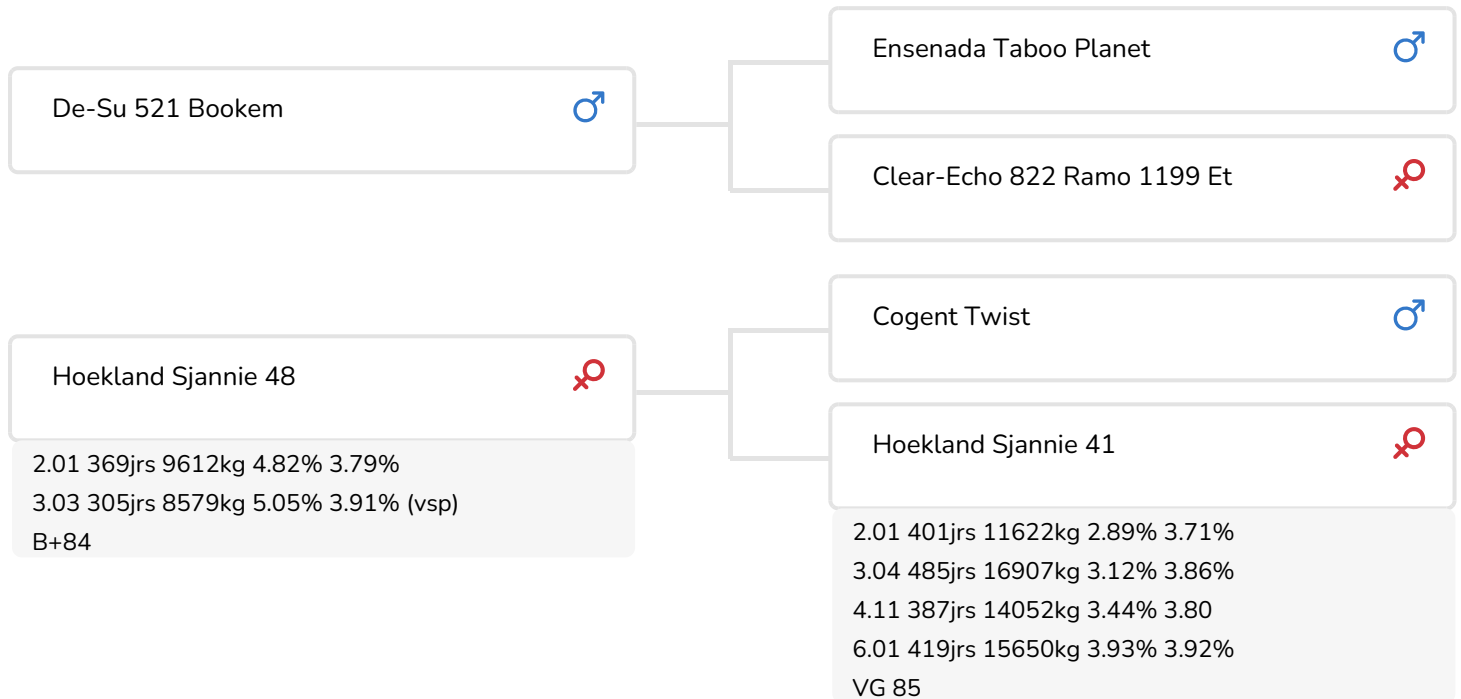

Alger Meekma

Fokker: Dhr. W.H.A.M. Vogels, Erp

- + Taureau à vélage facile
- + A2A2
- + Primipaires atrdives, taille moyenne
- + Bonnes mamelles et qualité membres
- + Augmente le lait, le TB et le TP
- + De la famille de Hoekland Maik

## STIERINFO

Naam	Hoekland Bono	Geboortedatum	2015-04-17
Levensnummer	NL 752535139	Draagtijd	283
Stiercode	361043	Kappa caseïne	AB
aAa code	243561	Beta caseïne	A2/A2
Kleur	ZB	Koe familie	Sjannie
Bloedvoering	100% HF	Kleur rietje	Wit