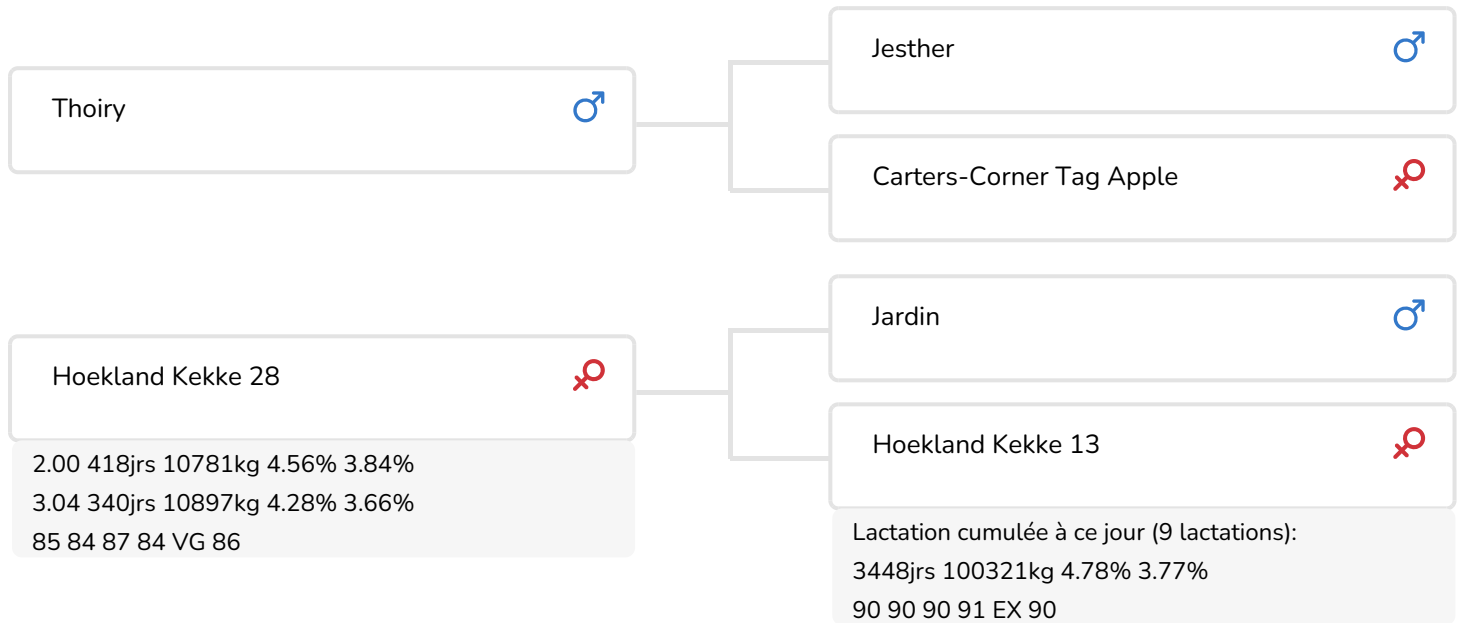

Alger Meekma

- + Pedigree inédit, international et complet
- + 5 générations TB ou EX
- + Filles bien équilibrées
- + Excellents caractères longévité
- + Productions extraordinaires, très persistant

Alger Meekma

Emmie 151 (p. Tycoon)
Prop.: Mts. de Groot, De Rips (NL)

STIERINFO

Naam	Hoekland Tycoon	Geboortedatum	2010-05-16
Levensnummer	NL 745732824	Draagtijd	279
Stiercode	36829	Kappa caseïne	AB
aAa code	153642	Beta caseïne	A2/A2
Kleur	ZB	Koe familie	Kekke
Bloedvoering	100% HF	Kleur rietje	Rouge

Hoekland Helga 19 (p. Tycoon)
 Prop.: M. W.H.A.M. Vogels, Erp (NL)

Mamelle d'Emmie 151 (p. Tycoon)
 Prop.: Mts. de Groot, De Rips (NL)

FOKWAARDE INDEXEN

NVI	INET	Levensduur
-150	-31	-318

PRODUCTIEVERERVING