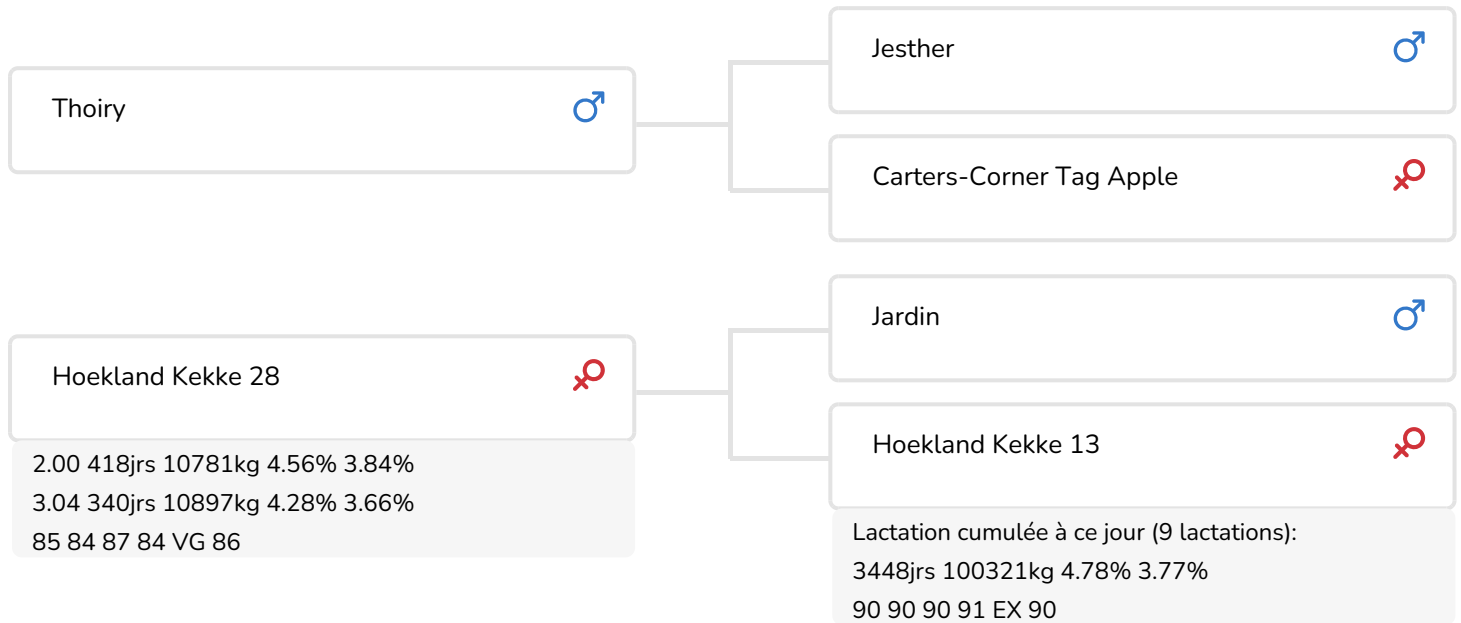

Alger Meekma

- + Pedigree inédit, international et complet
- + 5 générations TB ou EX
- + Filles bien équilibrées
- + Excellents caractères longévité
- + Productions extraordinaires, très persistant

Alger Meekma

Emmie 151 (p. Tycoon)
Prop.: Mts. de Groot, De Rips (NL)

STIERINFO

Naam	Hoekland Tycoon	Geboortedatum	2010-05-16
Levensnummer	NL 745732824	Draagtijd	279
Stiercode	36829	Kappa caseïne	AB
aAa code	153642	Beta caseïne	A2/A2
Kleur	ZB	Koe familie	Kekke
Bloedvoering	100% HF	Kleur rietje	Rouge

Hoekland Helga 19 (p. Tycoon)
 Prop.: M. W.H.A.M. Vogels, Erp (NL)

Mamelle d'Emmie 151 (p. Tycoon)
 Prop.: Mts. de Groot, De Rips (NL)

FOKWAARDE INDEXEN

NVI	INET	Levensduur
-180	-67	-341

PRODUCTIEVERERVING