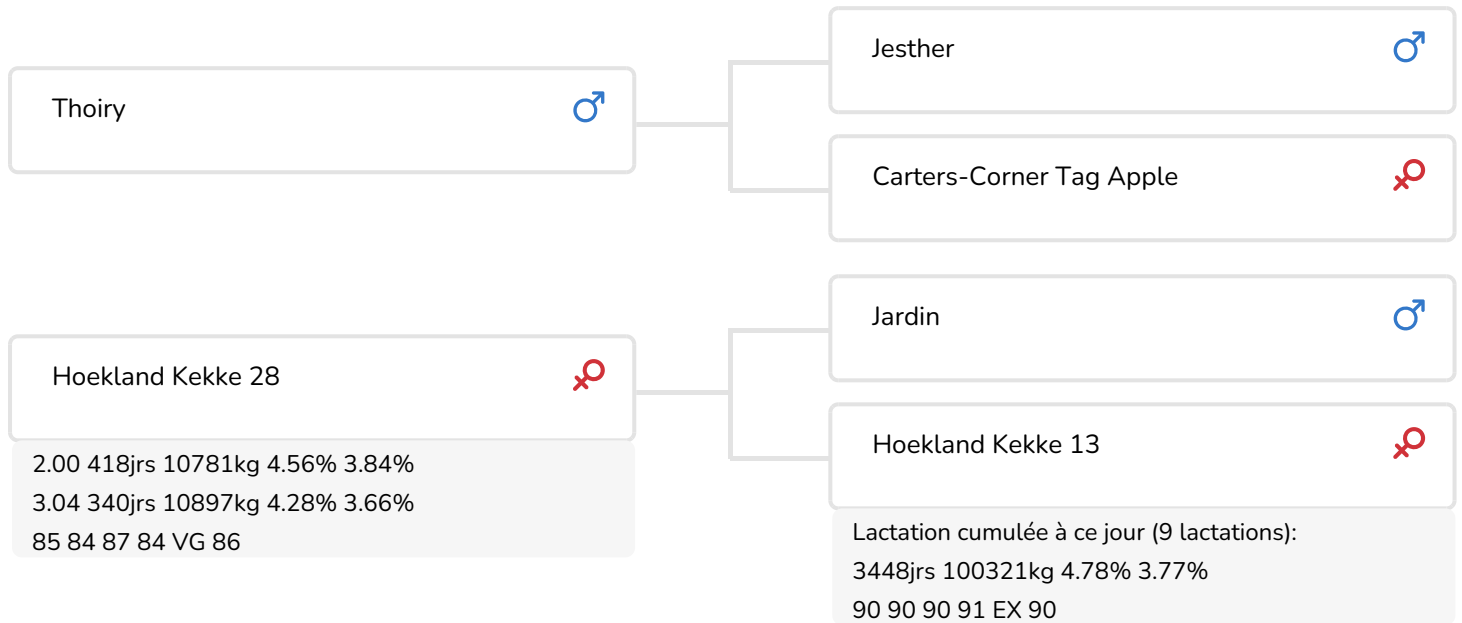

*Alger Meekma*

- + Pedigree inédit, international et complet
- + 5 générations TB ou EX
- + Filles bien équilibrées
- + Excellents caractères longévité
- + Productions extraordinaires, très persistant

*Alger Meekma*

Emmie 151 (p. Tycoon)  
Prop.: Mts. de Groot, De Rips (NL)

## STIERINFO

Naam	Hoekland Tycoon	Geboortedatum	2010-05-16
Levensnummer	NL 745732824	Draagtijd	279
Stiercode	18267	Kappa caseïne	AB
aAa code	153642	Beta caseïne	A2/A2
Kleur	ZB	Koe familie	Kekke
Bloedvoering	100% HF	Kleur rietje	Rouge