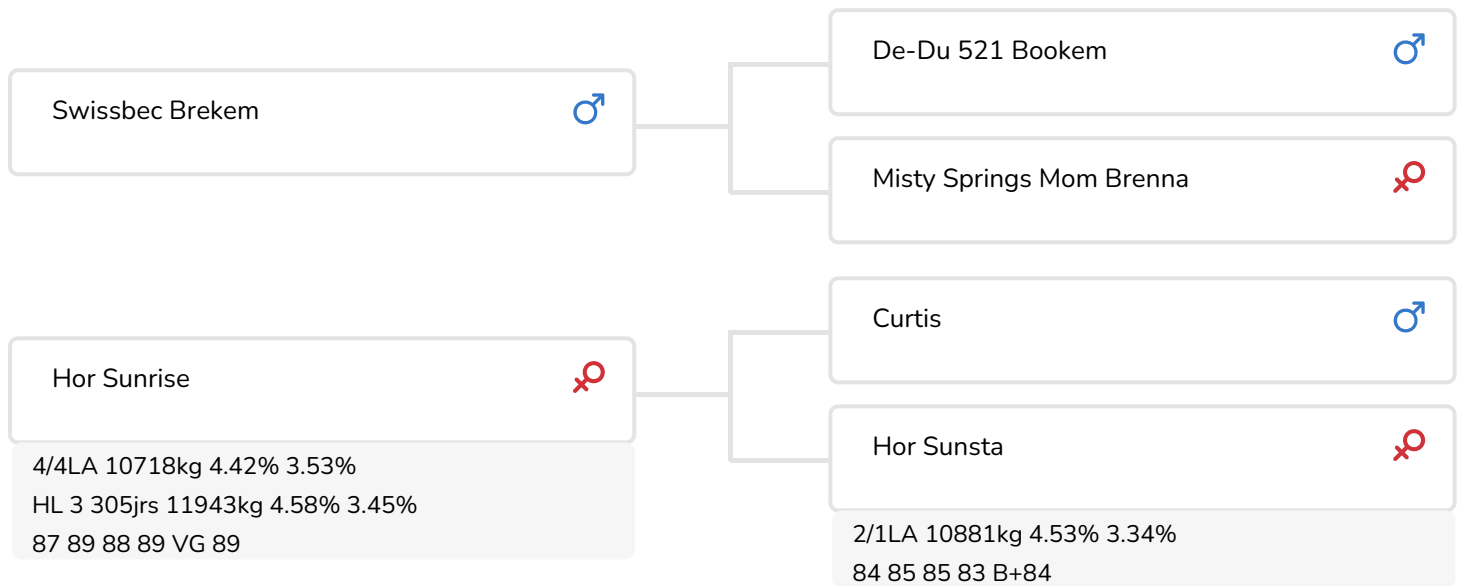

Alger Meekma

Fokker: A. Horstick, Gerscher

- + Taureau à vélage facile
- + Beaucoup de lait
- + Génisses typées avec d'excellentes mamelles
- + Angle jarret coudé (vue latérale)
- + A2A2

Alger Meekma

Kooifarm Corrie 83 (p. Best Sun)
Prop.: Klein Baltink C.V., Kring van Dorth

STIERINFO

Naam	HOR Best Sun	Geboortedatum	2015-03-06
Levensnummer	DE 0538527727	Kappa caseïne	AA
Stiercode	30589	Beta caseïne	A2/A2
PFW code	B	Koe familie	Sunrise
aAa code	432156	Kleur rietje	Rouge
Kleur	RB		
Bloedvoering	100% HF		