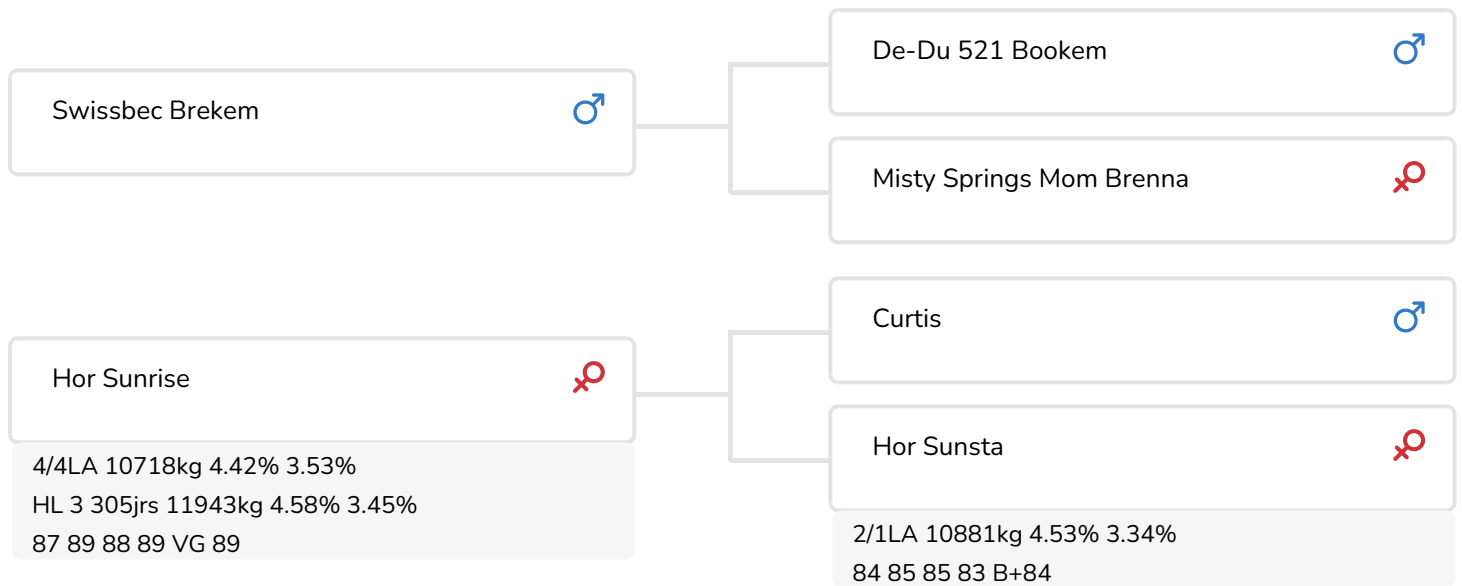

Alger Meekma

Fokker: A. Horstick, Gerscher

- + Taureau à vélage facile
- + Beaucoup de lait
- + Génisses typées avec d'excellentes mamelles
- + Angle jarret coudé (vue latérale)
- + A2A2

Alger Meekma

Kooifarm Corrie 83 (p. Best Sun)
Prop.: Klein Baltink C.V., Kring van Dorth

STIERINFO

Naam	HOR Best Sun	Geboortedatum	2015-03-06
Levensnummer	DE 0538527727	Kappa caseïne	AA
Stiercode	361037	Beta caseïne	A2/A2
PFW code	B	Koe familie	Sunrise
aAa code	432156	Kleur rietje	Rouge
Kleur	RB		
Bloedvoering	100% HF		