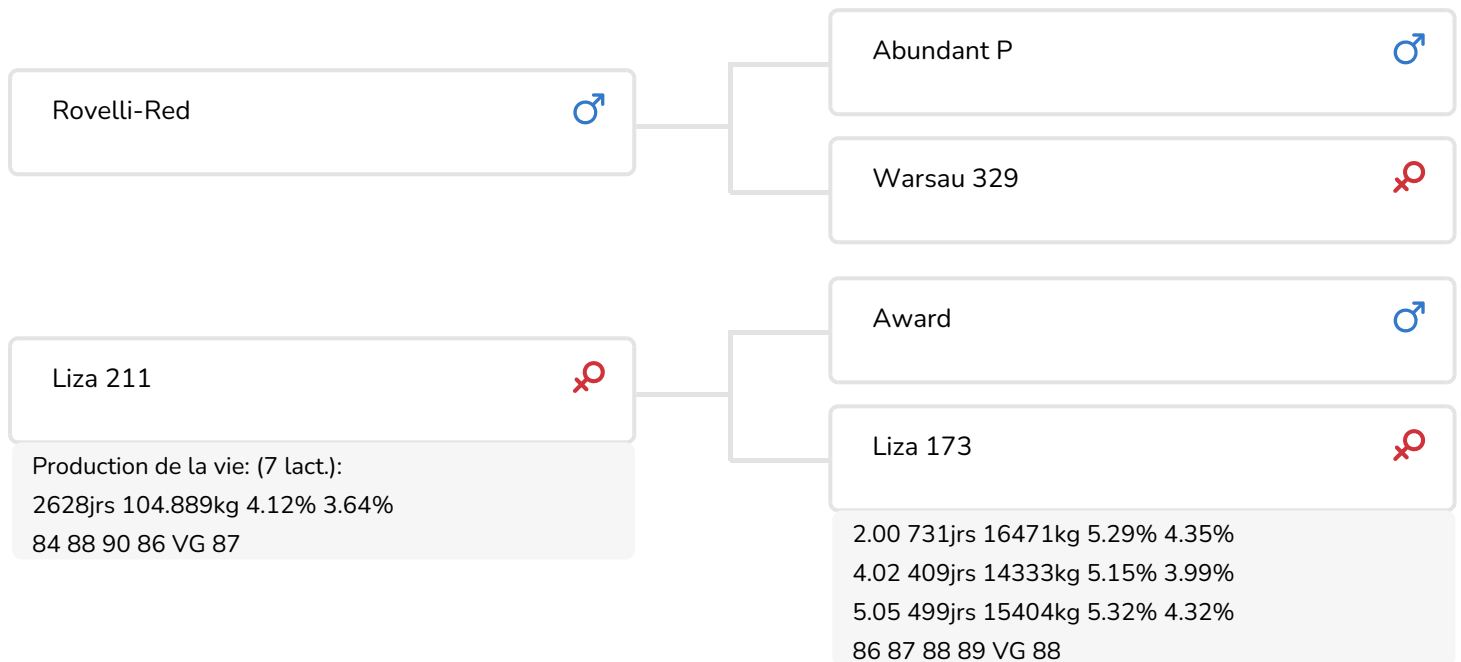

Alger Meekma

Fokker: VOF Melkveebedrijf Nillesen, Groesbeek

- + Grande longévité et production élevée
- + Mamelles de qualité et équilibrées
- + Très bonne santé de la mamelle
- + Excellents membres et locomotion
- + aAa 516

Alger Meekma

Horst Liza 211
Mère de Ritchy Red
100.000 kg de lait

STIERINFO

Naam	Horst Ritchy Red	Geboortedatum	2023-06-05
Levensnummer	NL 594786966	Draagtijd	279
Stiercode	31684	Kappa caseïne	BB
PFW code	B	Beta caseïne	A1/A2
aAa code	516	Koe familie	Liza
Kleur	RB	Kleur rietje	Paars
Bloedvoering	100 % HF		

Horst Ritchy Red est un très bon ajout au programme d'essais Pie rouge de K.I. Samen. Sa famille de vaches et son apparence font de lui un taureau de testage prometteur. La lignée Liza est bien connue dans le domaine de l'amélioration du bétail, avec Pascal et Allard rf, qui sont des taureaux reproducteurs renommés. Liza 211, demi-sœur des deux taureaux, a également marqué les esprits en accédant au statut de vache étoile et en devenant une mère à taureaux. Lors de sa dernière lactation, elle a franchi le seuil impressionnant des 100 000 kg Cette fille d'Award, reconnue pour sa robustesse et son équilibre, conserve des mamelles remarquables. Ritchy Red, son fils, a clairement hérité de sa largeur de squelette, de sa finesse et de la solidité de ses membres.