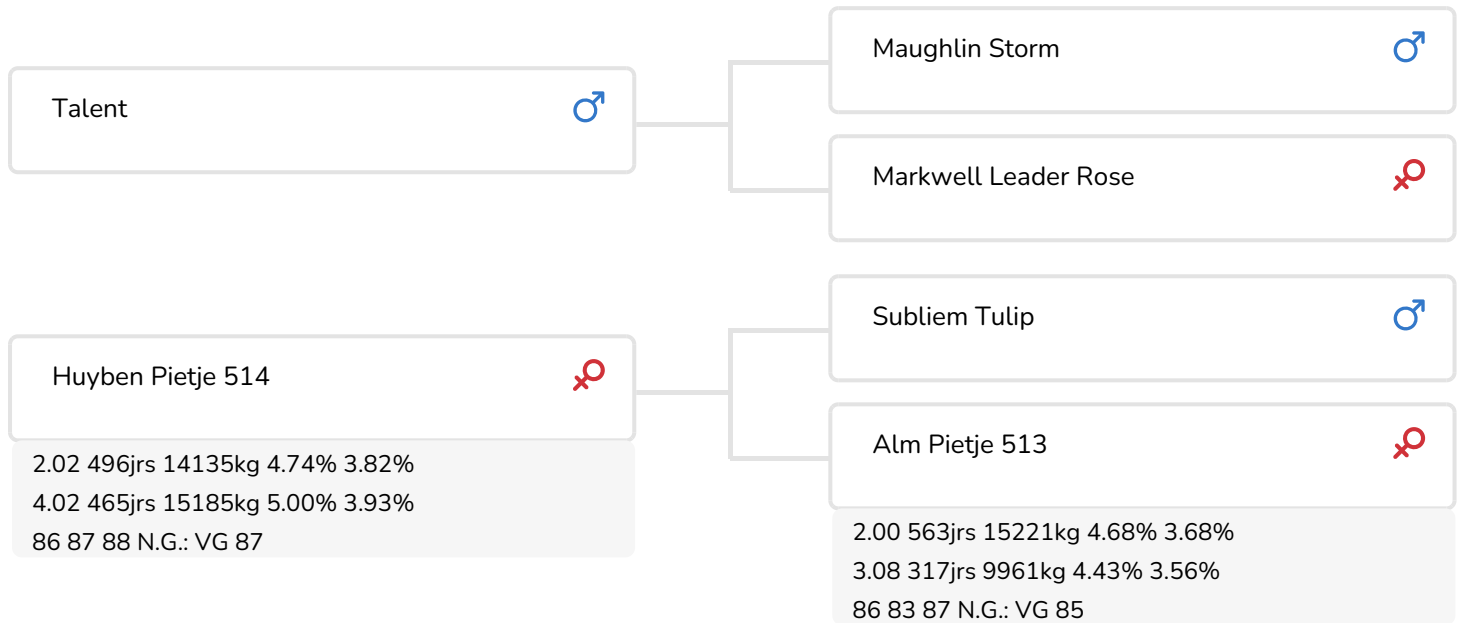

- + Exempt de sang Lightning, Kian et Stadel!
- + TUMULTE sur les rings comme en dehors!
- + Issu de la famille prouvée des 'Pietje'
- + Beaucoup de lait et Matière Azoté
- + Crack en morphologie, meilleur fils de Talent
- + Pis sublimes, attaches époustouflantes
- + Excellente locomotion, angle talon parfait
- + Ossature fine et solide

Huyben Pietje 514 (VG 87)
(mère de Tumult)

STIERINFO

Naam	Huybens Red Tumult	Geboortedatum	2005-04-12
Levensnummer	NL 386465554	Draagtijd	279
Stiercode	17308	Kappa caseïne	AB
aAa code	165243	Beta caseïne	A2/A2
Kleur	RB	Koe familie	Pietje
Bloedvoering	100% HF	Kleur rietje	Transparant

Annie 40 (p. Tumult)
 Prop.: Melkveehouderij Van Zeelst v.o.f., Hedel (NL)

Hanneke 24 (p. Tumult)
 Prop.: Melkveehouderij Van Zeelst v.o.f., Hedel (NL)

FOKWAARDE INDEXEN

NVI	INET	Levensduur
-277	-248	-387