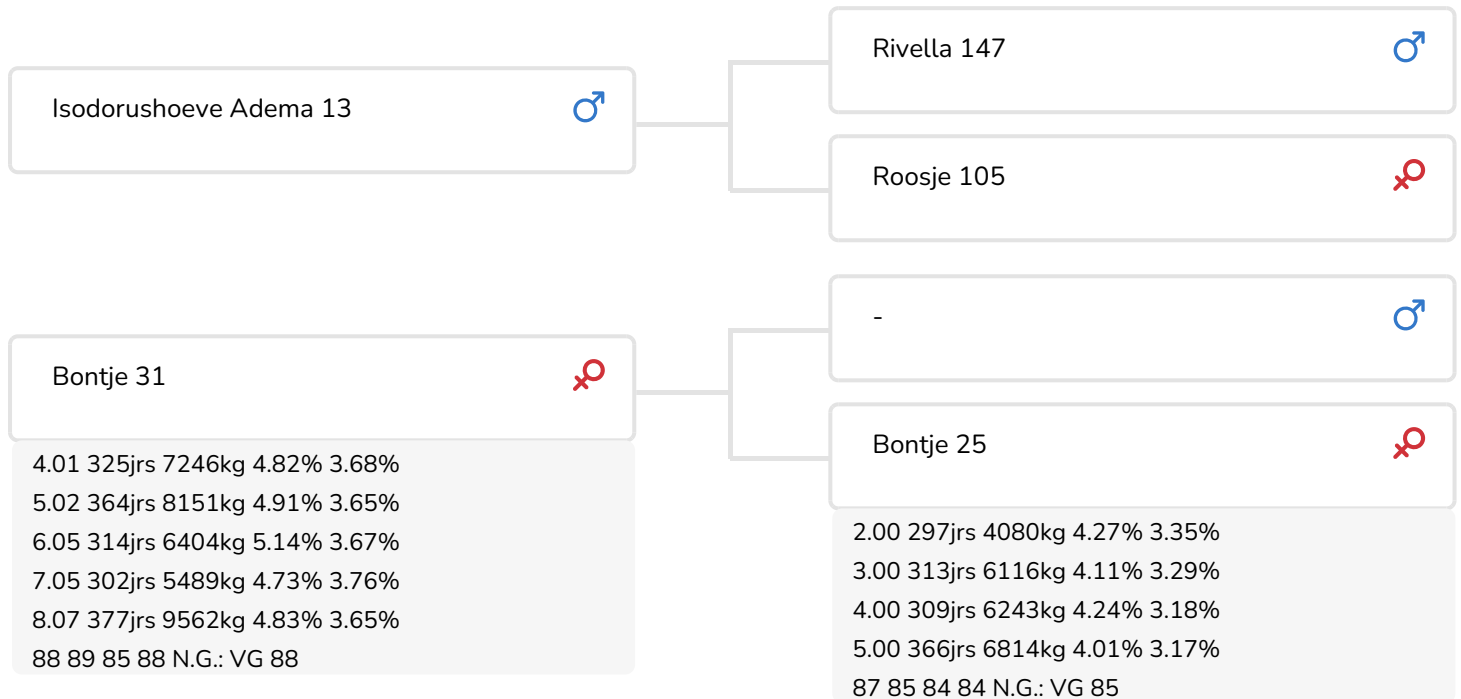

Éleveur: F.J.C. Herijgers, Gersloot

- + Taureau à vêlage facile
- + Taureau bien développé avec de bons membres
- + Famille de vaches à grande longévité
- + Animaux tardifs
- + Caséine bêta A2/A2

INFOS TAUREAU

Nom	Isodorushoeve Bonne 5	Date de naissance	1999-01-22
N° national	NL 249263772	Caséine kappa	AA
KI Code (NL)	36429	Caséine bêta	A2/A2
Code aAa		Famille de vaches	Bontje
Robe	ZB	Couleur dose	Pistachegroen
Lignée	100% FH		

Bonne 5 (Isodorushoeve Adema 13 x Haubois Bertus) est un taureau 100% Frisonne. Il se caractérise par d'excellentes mensurations de son squelette et de très bons membres. Aussi bien dans la lignée paternelle comme maternelle, ses origines sont imprégnés par la génétique de l'élevage Blitsaerd.

Son père, Isodorushoeve Adema 13, classifié 87 points, est un fils de Rivella 147 et de Roosje 105 (VG 88). Cette Roosje 105 est à l'origine de 8 lactations avec des taux azotés élevés. De plus elle est extrêmement solide en mamelle comme en membres.