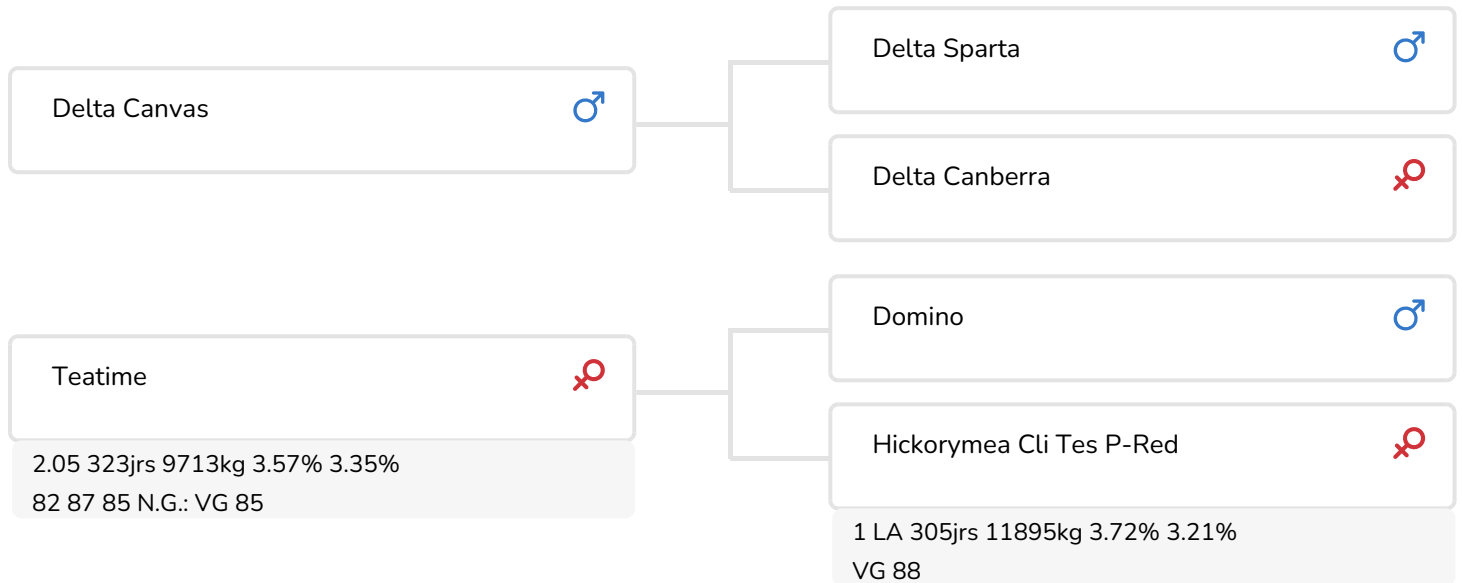

STIERINFO

Naam	J & G Timeless P	Geboortedatum	2006-04-18
Levensnummer	NL 447519347	Draagtijd	279
Stiercode	17494	Kappa caseïne	AA
aAa code	243156	Beta caseïne	A2/A2
Kleur	RB	Koe familie	Tes
Bloedvoering	100% HF	Kleur rietje	Grijs

Grashoek Corrie 520 (VG 88) (p. Timeless (Pp))
Prop.: Melkveebedrijf Grashoek b.v., Grashoek (NL)