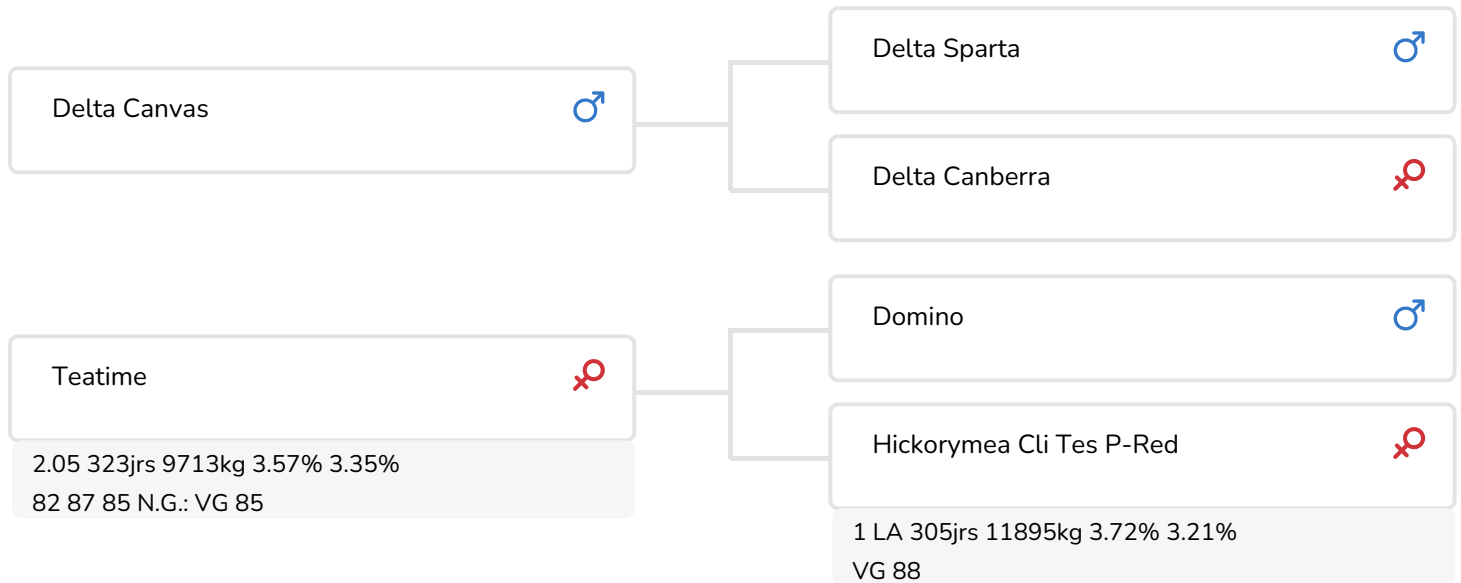

Alger Meekma

Fokker: J. & G. Hoegen-v. Leeuwen, Garderen

- + Porteur du gène hétérozygote sans cornes
- + Pour utilisation sur génisses
- + Production lait élevée
- + Excellente qualité pis arrière
- + Filels parfaites en salle de traite robotisée
- + Inédit

Els Korsten

Grashoek Bobbie 97 Pp (EX91) (p. Timeless Pp)
Prop.: Melkveebedrijf Grashoek bv, Grashoek

STIERINFO

Naam	J & G Timeless P	Geboortedatum	2006-04-18
Levensnummer	NL 447519347	Draagtijd	279
Stiercode	36673	Kappa caseïne	AA
aAa code	243156	Beta caseïne	A2/A2
Kleur	RB	Koe familie	Tes
Bloedvoering	100% HF	Kleur rietje	Grijs