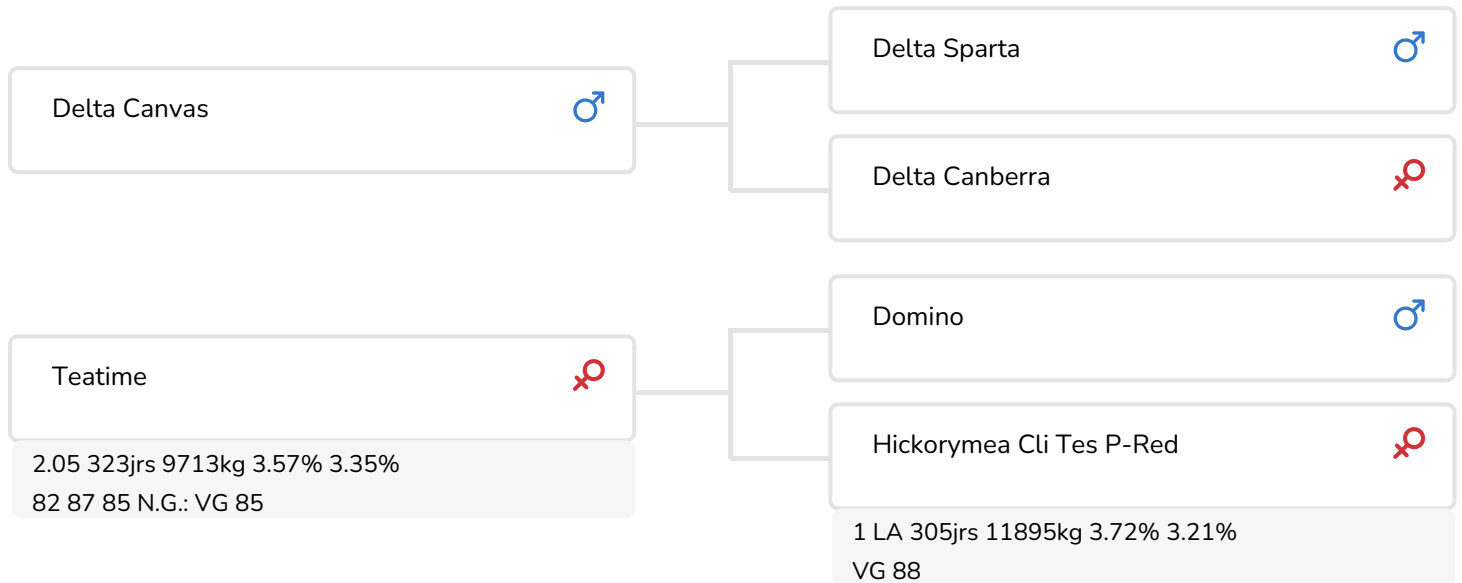

Alger Meekma

Fokker: J. & G. Hoegen-v. Leeuwen, Garderen

- + Porteur du gène hétérozygote sans cornes
- + Pour utilisation sur génisses
- + Production lait élevée
- + Excellente qualité pis arrière
- + Filels parfaites en salle de traite robotisée
- + Inédit

Els Korsten

Grashoek Bobbie 97 Pp (EX91) (p. Timeless Pp)
Prop.: Melkveebedrijf Grashoek bv, Grashoek

STIERINFO

Naam	J & G Timeless P	Geboortedatum	2006-04-18
Levensnummer	NL 447519347	Draagtijd	279
Stiercode	36673	Kappa caseïne	AA
aAa code	243156	Beta caseïne	A2/A2
Kleur	RB	Koe familie	Tes
Bloedvoering	100% HF	Kleur rietje	Grijs