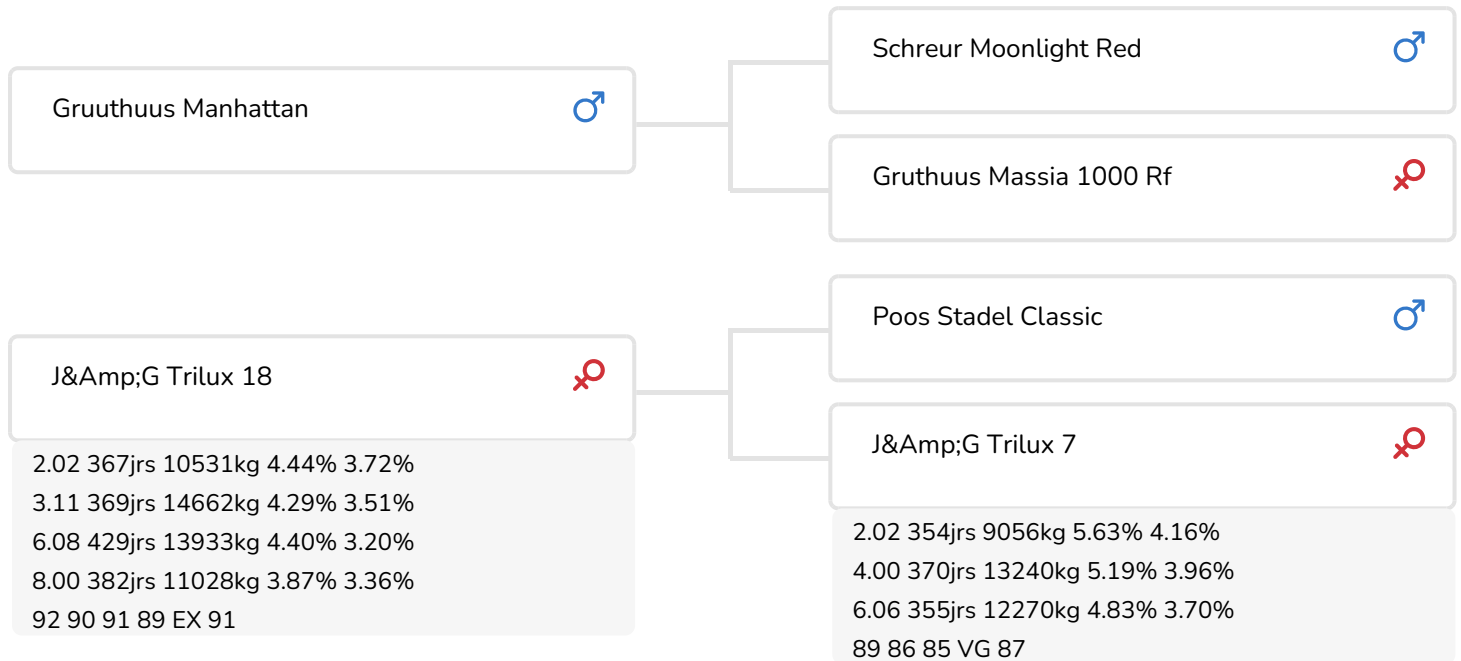

Alger Meekma

- + Beaucoup de lait
- + Taureau complet
- + Vêlage facile
- + A2A2

Alex Arkink

J&G Trilux 18 (EX 91)
(mère de Troubleshooter)

STIERINFO

Naam	J & G Troubleshooter	Geboortedatum	2015-08-30
Levensnummer	NL 875893578	Draagtijd	276
Stiercode	361057	Kappa caseïne	AB
aAa code	324	Beta caseïne	A2/A2
Kleur	RB	Koe familie	Trilux
Bloedvoering	100% HF	Kleur rietje	Bruin

Alger Meekma

Trilux 133 (p. Pioneer)

Prop.: J.&G. Hoegen-van Leeuwen, Ermelo-Leuvenum (NL)

FOKWAARDE INDEXEN

NVI	INET	Levensduur
-156	-66	-373

PRODUCTIEVERERVING

% Betr	DCHT	BEDR			
94	111	54			
Kg melk	% vet	% eiwit	Kg vet	Kg eiwit	Inet
298	-0.45	-0.1	-25	2	-66

KENMERKEN STIER

Geboortegemak		100
Lvh. Geboorte		100
Vleesindex	■	97

DOCHTERS

Vruchtbaarheid	■	93
NR	■	99
Tussenkalf tijd	■	91
Afkalfgemak	■	102
Lvh. Afkalven	■	99
Persistentie	■	96
Laatrijphheid	■	99
Uiergezondheid	■	95
Celgetal	■	95
Melksnelheid	■	96
Robotefficiëntie	■	95
Robotinterval	■	95
Robotgewennig	■	103
Klauwgezondheid	■	90
Karakter		100
Lichaamsgewicht	■	99