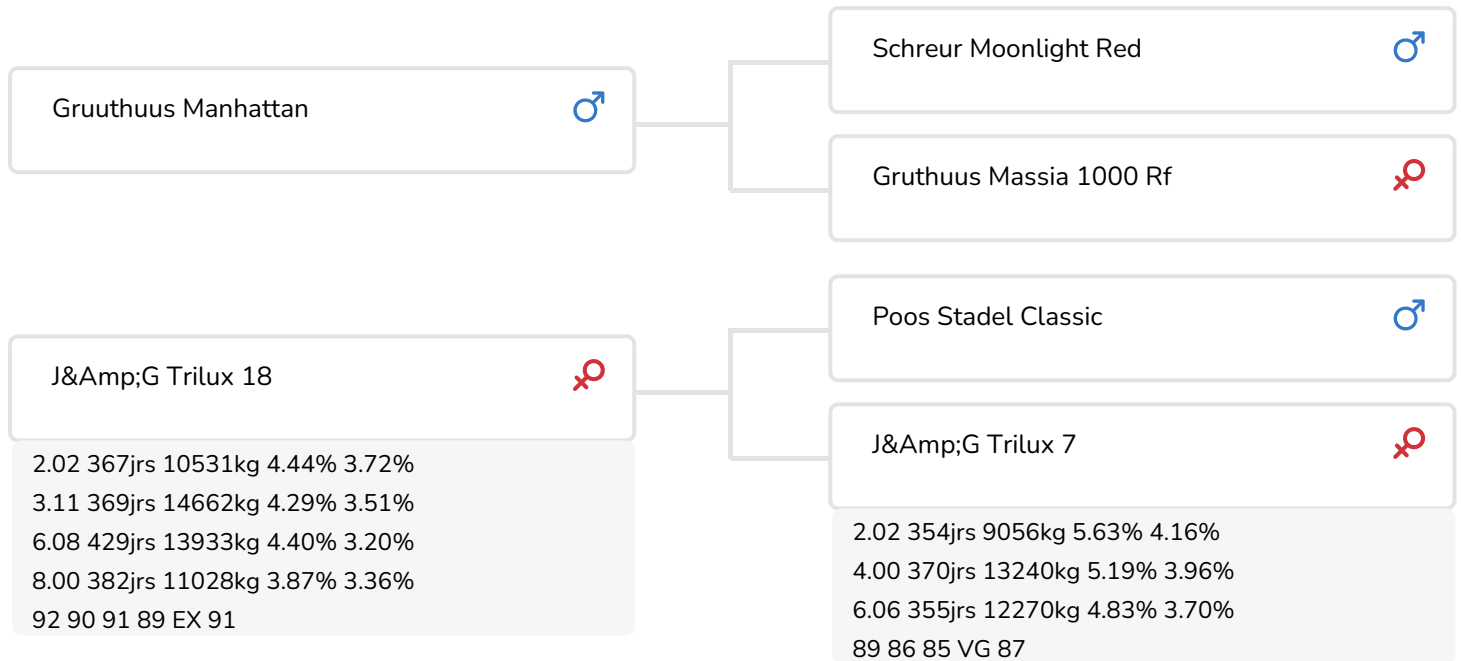

- + Beaucoup de lait
- + Taureau complet
- + Vêlage facile
- + A2A2

J&G Trilux 18 (EX 91)
(mère de Troublesooter)

STIERINFO

Naam	J & G Troubleshooter	Geboortedatum	2015-08-30
Levensnummer	NL 875893578	Draagtijd	276
Stiercode		Kappa caseïne	AB
aAa code	324	Beta caseïne	A2/A2
Kleur	RB	Koe familie	Trilux
Bloedvoering	100% HF	Kleur rietje	Bruin

Alger Meekma

Trilux 133 (p. Pioneer)

Prop.: J.&G. Hoegen-van Leeuwen, Ermelo-Leuvenum (NL)

FOKWAARDE INDEXEN

NVI	INET	Levensduur
-199	-153	-494

PRODUCTIEVERERVING

% Betr	DCHT	BEDR			
95	112	54			
Kg melk	% vet	% eiwit	Kg vet	Kg eiwit	Inet
135	-0.53	-0.13	-41	-7	-153

KENMERKEN STIER

Geboortegemak		99
Lvh. Geboorte		99
Vleesindex		97

DOCHTERS

Vruchtbaarheid		95
NR		103
Tussenkalftijd		92
Afkalfgemak		102
Lvh. Afkalven		96
Persistentie		97
Laatrijphheid		97
Uiergezondheid		94
Celgetal		95
Melksnelheid		97
Robotefficiëntie		94
Robotinterval		97
Robotgewennig		103
Klauwgezondheid		90
Karakter		100
Lichaamsgewicht		98