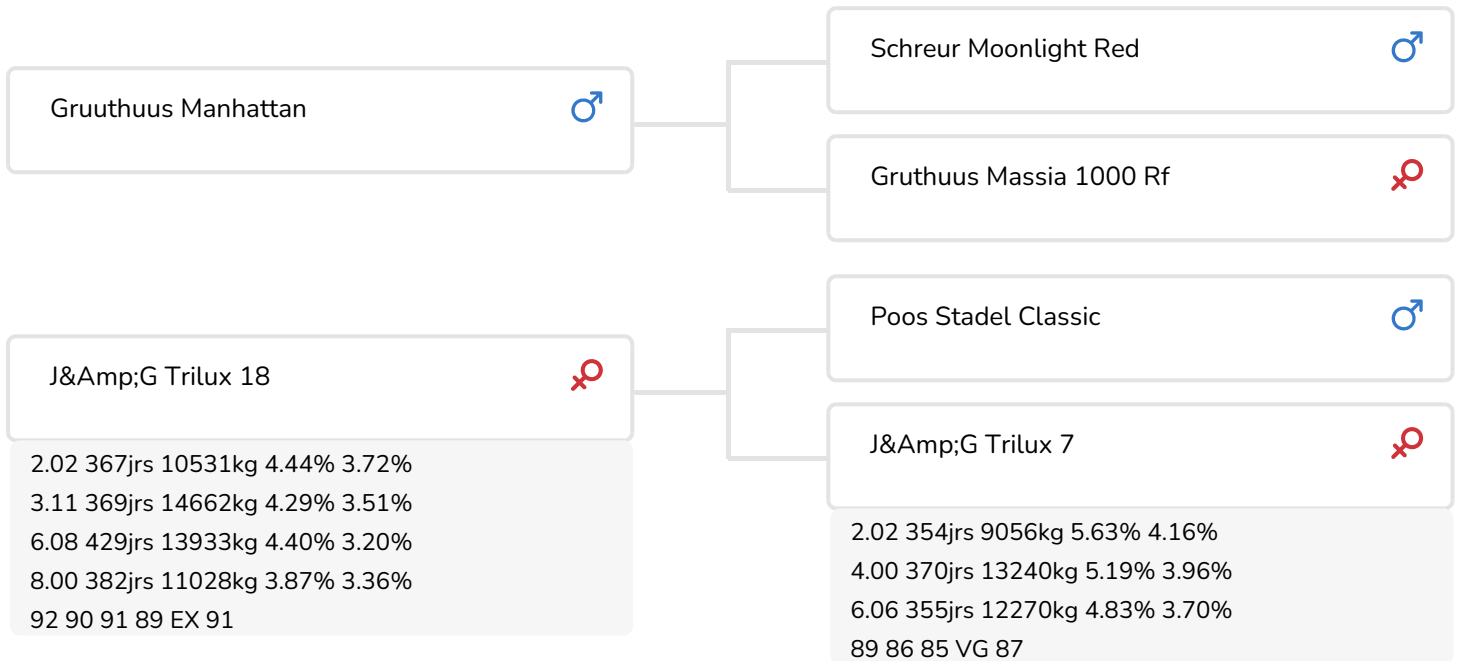

- + Beaucoup de lait
- + Taureau complet
- + Vêlage facile
- + A2A2

J&G Trilux 18 (EX 91)
(mère de Troubleshooter)

STIERINFO

Naam	J & G Troubleshooter	Geboortedatum	2015-08-30
Levensnummer	NL 875893578	Draagtijd	276
Stiercode	361057	Kappa caseïne	AB
aAa code	324	Beta caseïne	A2/A2
Kleur	RB	Koe familie	Trilux
Bloedvoering	100% HF	Kleur rietje	Bruin

Alger Meekma

Trilux 133 (p. Pioneer)

Prop.: J.&G. Hoegen-van Leeuwen, Ermelo-Leuvenum (NL)

FOKWAARDE INDEXEN

NVI	INET	Levensduur
-187	-103	-454

PRODUCTIEVERERVING

% Betr	DCHT	BEDR			
95	112	54			
Kg melk	% vet	% eiwit	Kg vet	Kg eiwit	Inet
237	-0.45	-0.13	-30	-3	-103

KENMERKEN STIER

Geboortegemak		100
Lvh. Geboorte	▬	99
Vleesindex	▬	97

DOCHTERS

Vruchtbaarheid	▬	93
NR	▬	99
Tussenkalf tijd	▬	91
Afkalfgemak	▬	102
Lvh. Afkalven	▬	98
Persistentie	▬	97
Laatrijphheid	▬	98
Uiergezondheid	▬	94
Celgetal	▬	95
Melksnelheid	▬	97
Robotefficiëntie	▬	93
Robotinterval	▬	96
Robotgewennig	▬	104
Klauwgezondheid	▬	89
Karakter		100
Lichaamsgewicht	▬	98