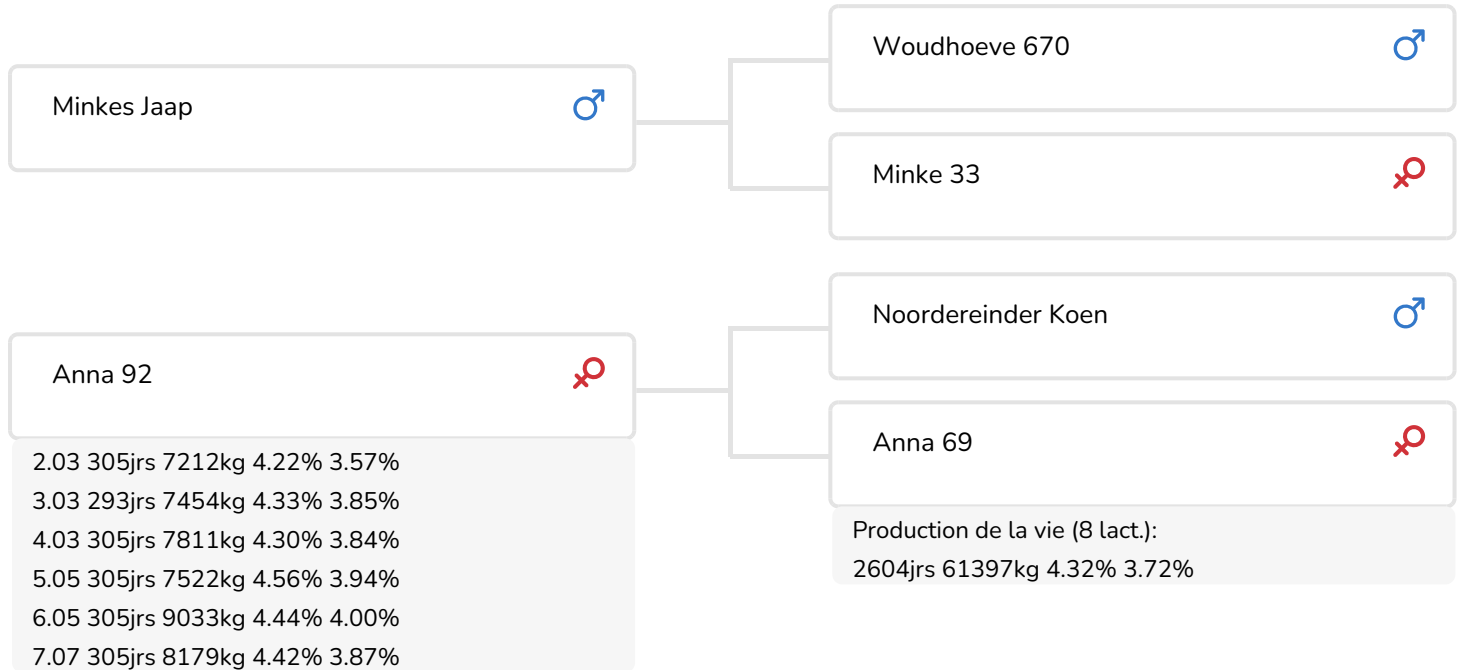

Éleveur: GJ Lindeboom, Dalfsen

- + Jaap, un taureau imposant 100 % FH
- + Bien développé, beaucoup de largeur et de puissance.
- + Famille de vaches présentant une maturité tardive et une longévité élevée
- + Pis de qualité et productions viagères élevées
- + Les valeurs génétiques s'améliorent après l'entrée en production des filles.
- + Obtient de bonnes notes en fertilité des filles et en membres
- + aAa 516

Anna 92
Mère de Jaap

INFOS TAUREAU

Nom	Jaap van Noordeinde	Date de naissance	2018-02-09
N° national	NL 676967441	Durée de gestation	278
KI Code (NL)		Caséine kappa	
Code aAa	516342	Caséine bêta	
Robe	ZB	Famille de vaches	Anna
Lignée	100% FH/BF	Couleur dose	Groen