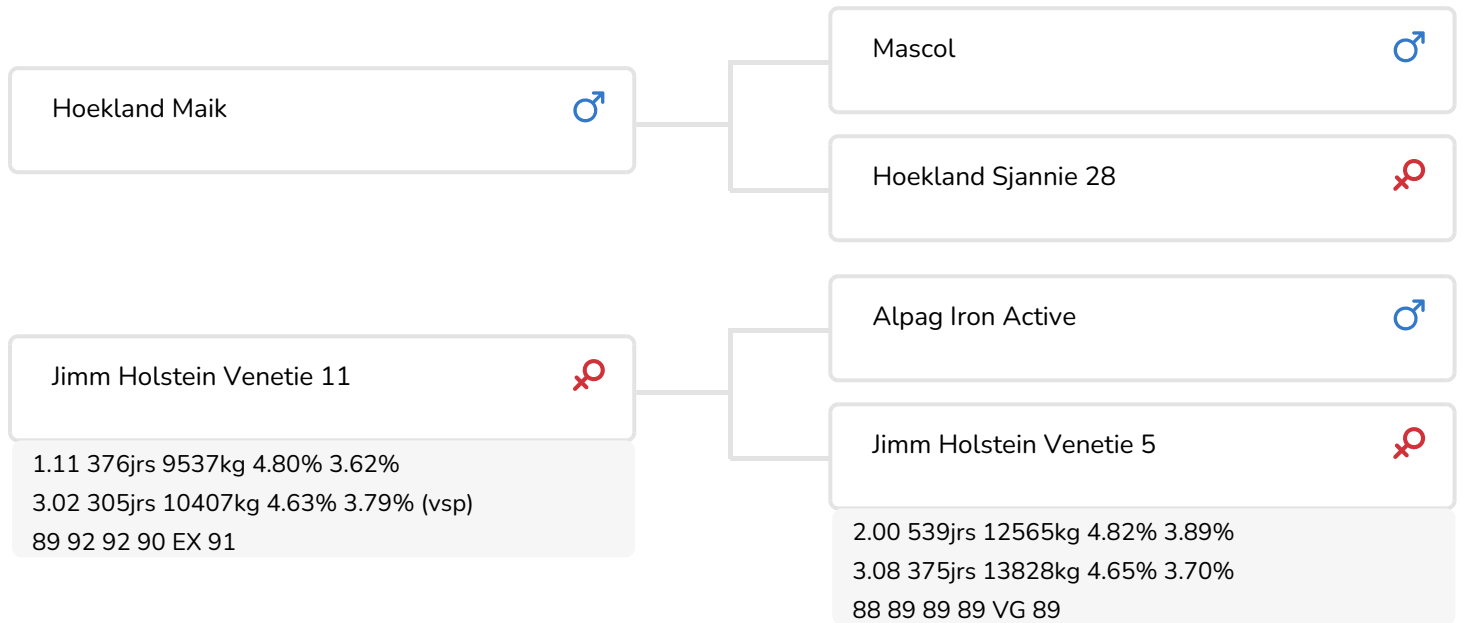

Alger Meekma

- + Taureau à vêlage facile
- + Beaucoup de lait
- + Bonnes mamelles
- + Vaches tardives

Alger Meekma

Pietje 1012 (p. Mr. Bobo)
Prop.: Vreba Melkvee B.V., Vredepeel (NL)

STIERINFO

Naam	Jimm Holstein Mr. Bobo	Geboortedatum	2012-09-09
Levensnummer	NL 893665197	Draagtijd	280
Stiercode	36946	Kappa caseïne	AA
aAa code	135462	Beta caseïne	A1/A2
Kleur	ZB	Koe familie	Venetie
Bloedvoering	100% HF	Kleur rietje	Oranje

Mamelle de Pietje 1012 (p. Mr. Bobo)
Prop.: Vreba Melkvee B.V., Vredepeel (NL)

Nijnke 12 (p. Mr. Bobo)
Prop.: Vreba Melkvee B.V., Vredepeel (NL)

FOKWAARDE INDEXEN

NVI	INET	Levensduur
-95	-130	6

PRODUCTIEVERERVING