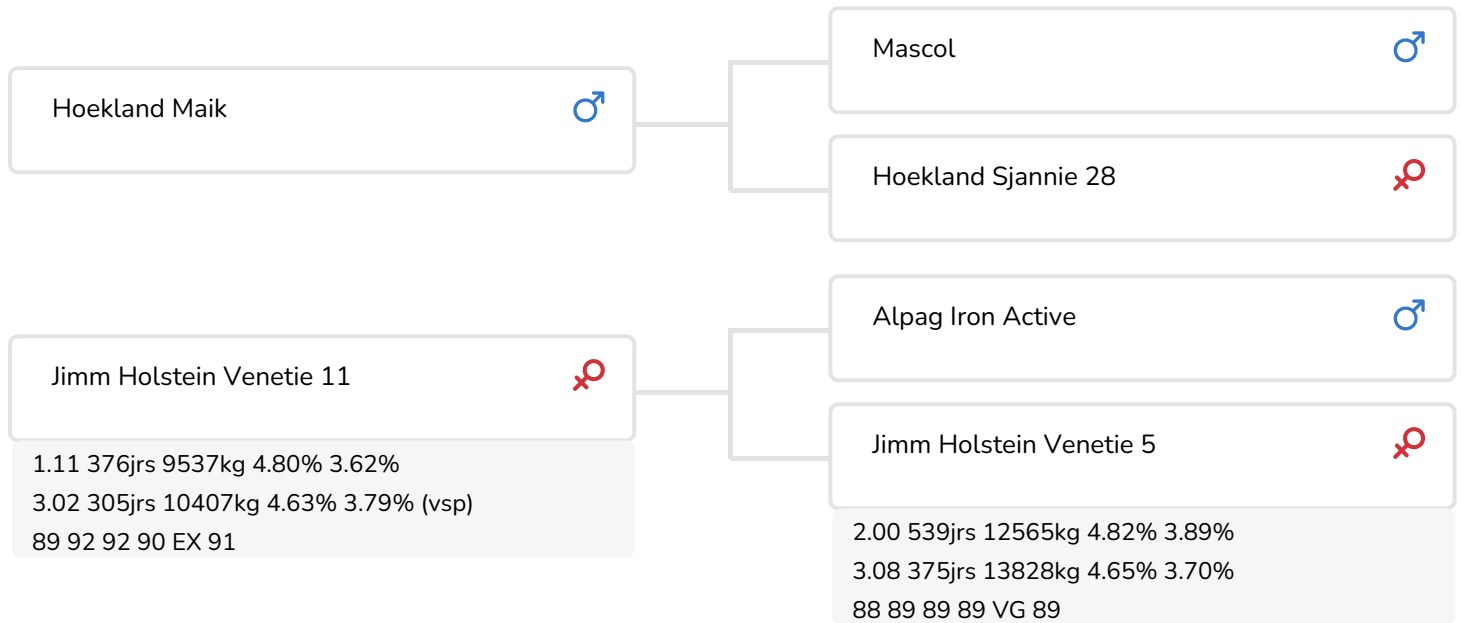

Alger Meekma

- + Taureau à vêlage facile
- + Beaucoup de lait
- + Bonnes mamelles
- + Vaches tardives

Alger Meekma

Pietje 1012 (p. Mr. Bobo)
Prop.: Vreba Melkvee B.V., Vredepeel (NL)

STIERINFO

Naam	Jimm Holstein Mr. Bobo	Geboortedatum	2012-09-09
Levensnummer	NL 893665197	Draagtijd	280
Stiercode	26171	Kappa caseïne	AA
aAa code	135462	Beta caseïne	A1/A2
Kleur	ZB	Koe familie	Venetie
Bloedvoering	100% HF	Kleur rietje	Oranje

Mamelle de Pietje 1012 (p. Mr. Bobo)
Prop.: Vreba Melkvee B.V., Vredepeel (NL)

Nijnke 12 (p. Mr. Bobo)
Prop.: Vreba Melkvee B.V., Vredepeel (NL)

FOKWAARDE INDEXEN

NVI	INET	Levensduur
-107	-187	-1

PRODUCTIEVERERVING