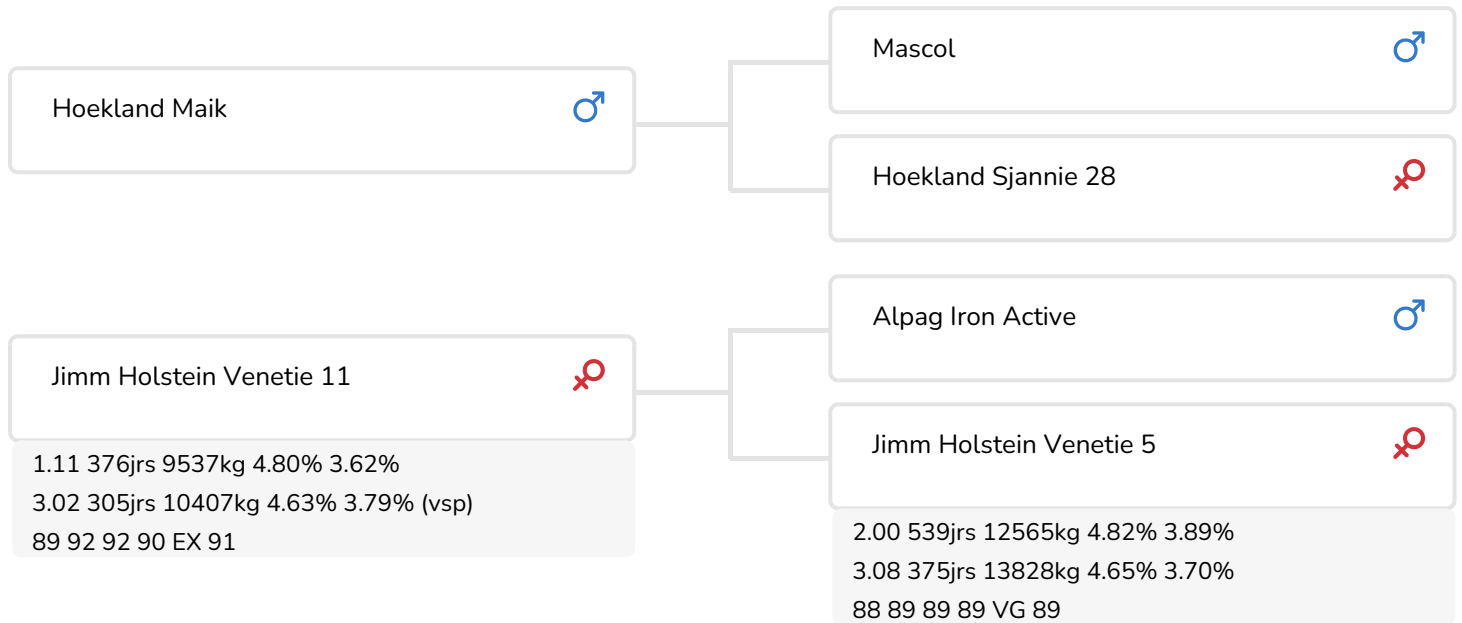

Alger Meekma

- + Taureau à vêlage facile
- + Beaucoup de lait
- + Bonnes mamelles
- + Vaches tardives

Alger Meekma

Pietje 1012 (p. Mr. Bobo)
Prop.: Vreba Melkvee B.V., Vredepeel (NL)

STIERINFO

Naam	Jimm Holstein Mr. Bobo	Geboortedatum	2012-09-09
Levensnummer	NL 893665197	Draagtijd	280
Stiercode	36946	Kappa caseïne	AA
aAa code	135462	Beta caseïne	A1/A2
Kleur	ZB	Koe familie	Venetie
Bloedvoering	100% HF	Kleur rietje	Oranje

Mamelle de Pietje 1012 (p. Mr. Bobo)
 Prop.: Vreba Melkvee B.V., Vredepeel (NL)

Nijnke 12 (p. Mr. Bobo)
 Prop.: Vreba Melkvee B.V., Vredepeel (NL)

FOKWAARDE INDEXEN

NVI	INET	Levensduur
-53	-86	90

PRODUCTIEVERERVING