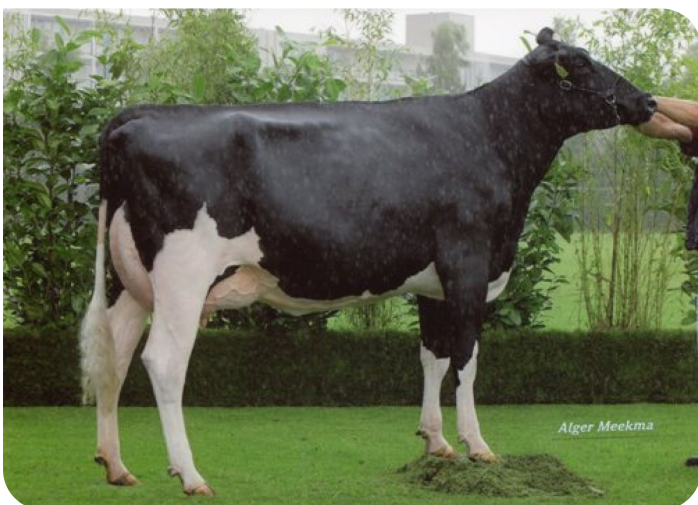

Venetie 5 (VG 89)
(demi-soeur de Tomahawk)