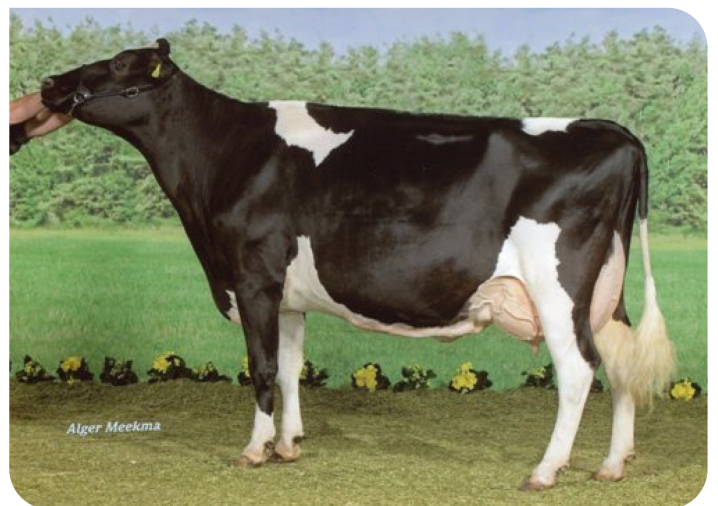

Venetie 2 (EX 91)
(grandmère de Tomahawk)