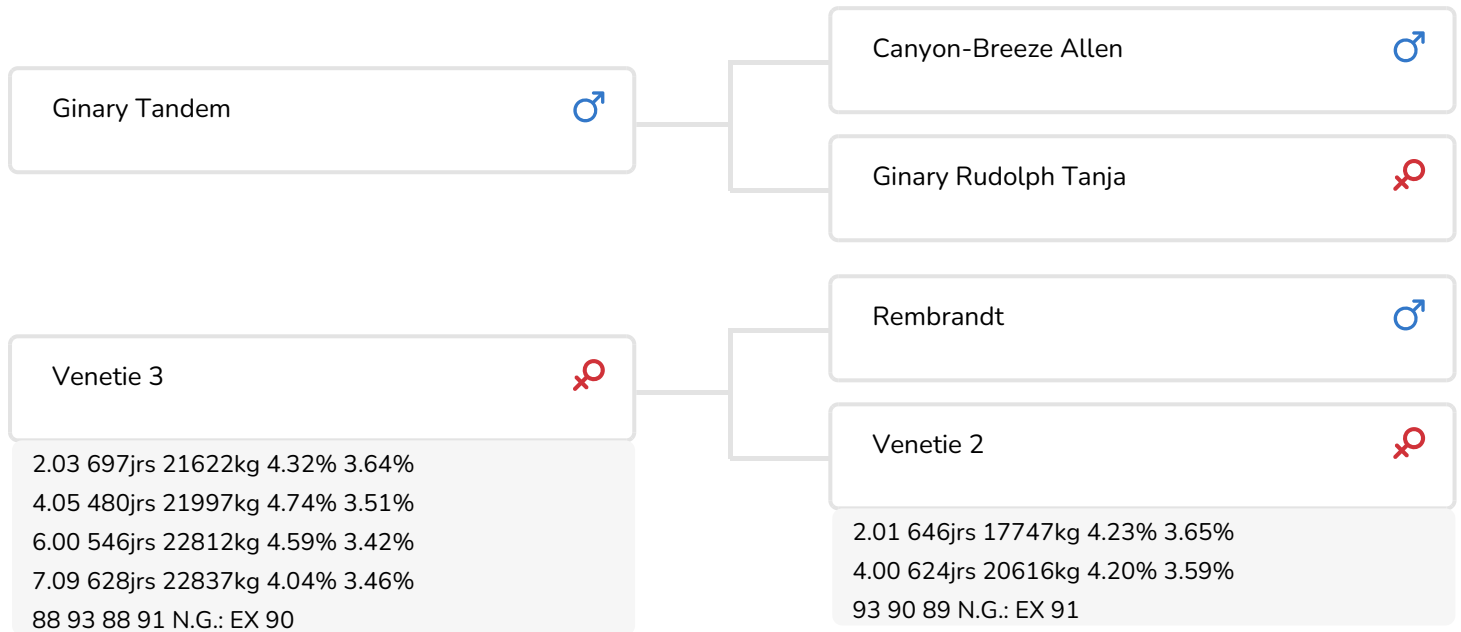

Alger Meekma

- + Pedigree inédit
- + De la célèbre famille de Cosmo
- + 6 générations de vaches EX
- + Grand-mère et demi-sœur Grande Championne NRM
- + aAa 156
- + Type imposant
- + Productives et jolies

Venetie 3 (EX 90)
(mère de Tomahawk)

STIERINFO

Naam	Jimm Holstein Tomahawk	Geboortedatum	2008-05-15
Levensnummer	NL 494262272	Draagtijd	274
Stiercode	36747	Kappa caseïne	AA
aAa code	156324	Beta caseïne	A2/A2
Kleur	ZB	Koe familie	Venetie
Bloedvoering	100% HF	Kleur rietje	Turquoise *