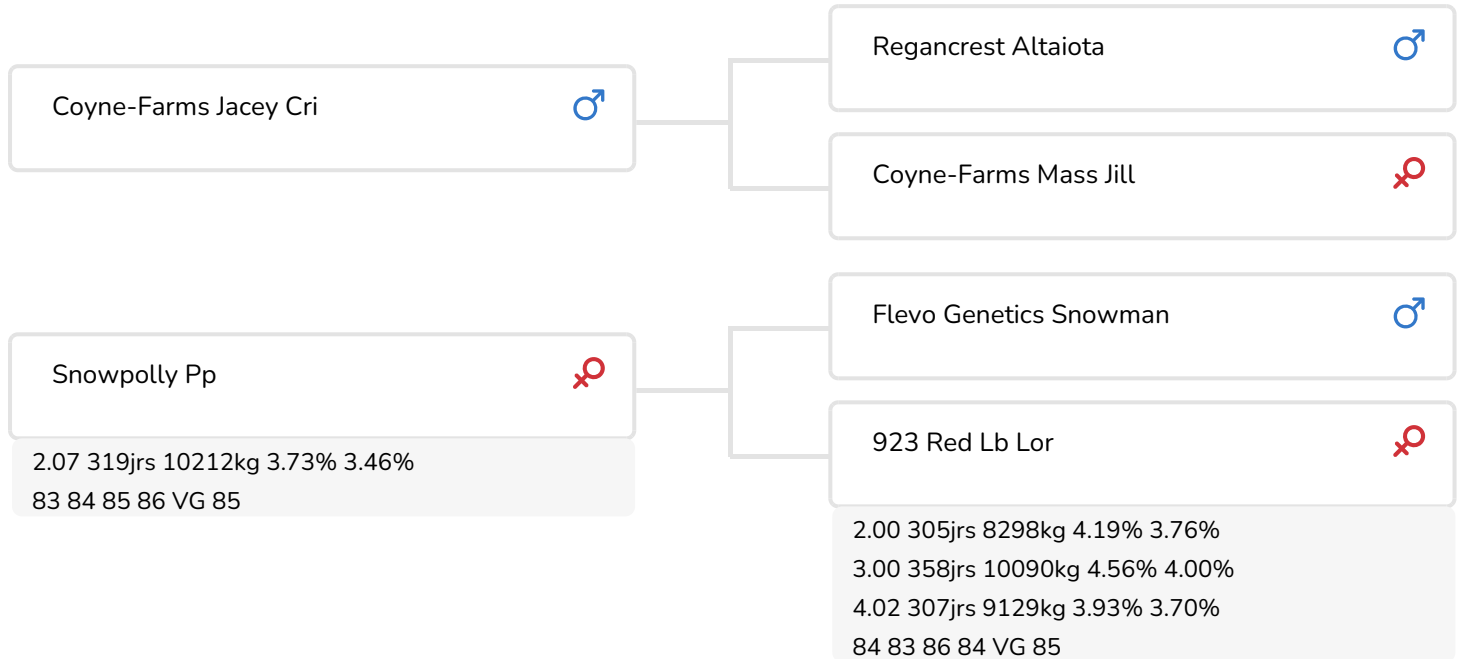

Alger Meekma

Fokker: Dhr. J. Kolff, Woudrichem

- + Taureau vêlage facile
- + Bonnes mamelles
- + Facteur sans cornes
- + Facteur rouge
- + A2A2

Alex Arkink

Snowpolly Pp (VG 85)
(mère de Seto rf (Pp))

STIERINFO

Naam	JK Eder Seto P	Geboortedatum	2014-05-26
Levensnummer	NL 966694187	Draagtijd	272
Stiercode	36995	Kappa caseïne	AB
aAa code	135	Beta caseïne	A2/A2
Kleur	ZB	Koe familie	Snowpolly
Bloedvoering	100% HF	Kleur rietje	Bleu Clair

FOKWAARDE INDEXEN

NVI	INET	Levensduur
9	60	107

PRODUCTIEVERERVING

% Betr	DCHT	BEDR			
94	99	63			
Kg melk	% vet	% eiwit	Kg vet	Kg eiwit	Inet
749	-0.36	-0.1	-3	16	60

KENMERKEN STIER

Geboortegemak		101
Lvh. Geboorte		98
Vleesindex		101

DOCHTERS

Vruchtbaarheid		103
NR		102
Tussenkalf tijd		103
Afkalfgemak		100
Lvh. Afkalven		95
Persistentie		101
Laatrijphheid		99
Uiergezondheid		102
Celgetal		101
Melksnelheid		101
Robotefficiëntie		98
Robotinterval		109
Robotgewennig		101
Klauwgezondheid		97
Karakter		104
Lichaamsgewicht		101