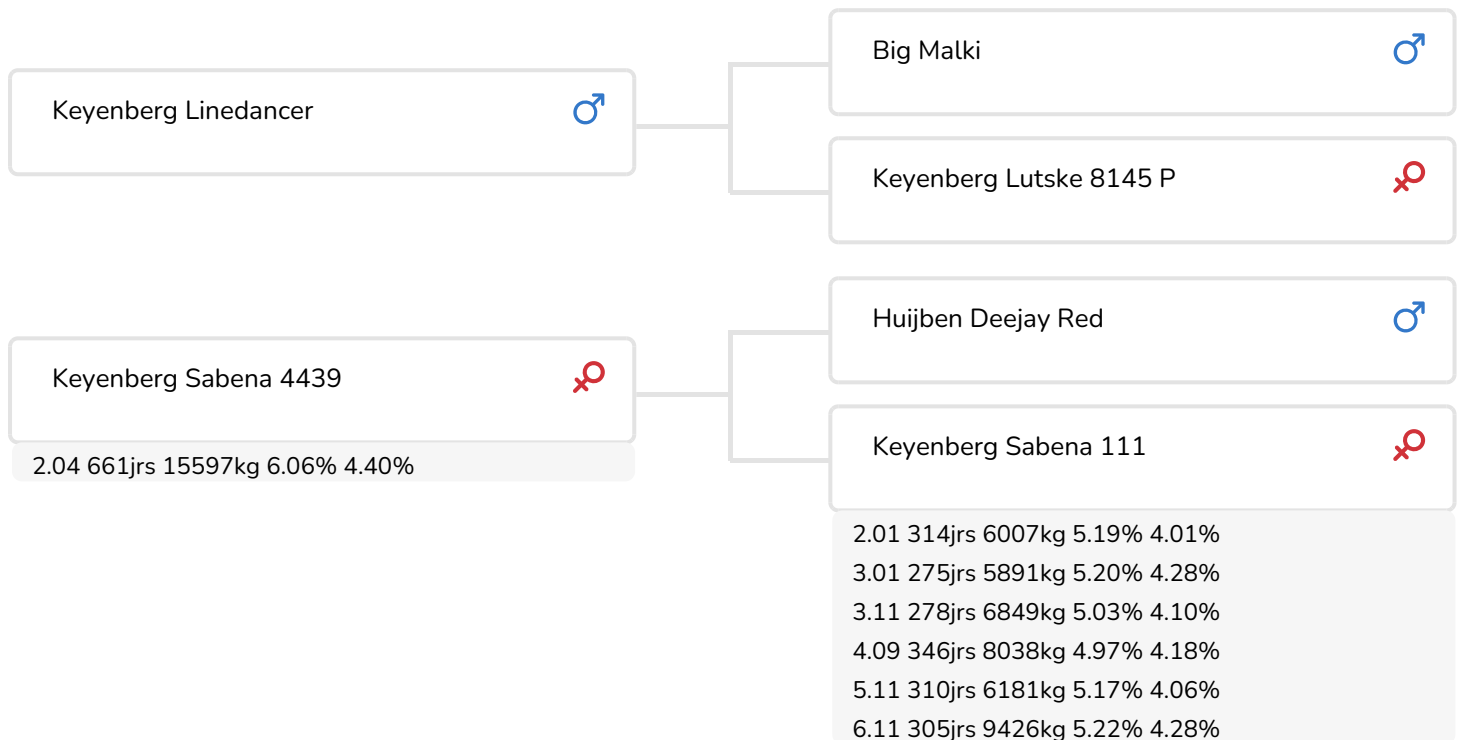

Fokker: Dhr. J. van Maanen, Zeewolde

- + Taureau à dos blanc
- + Outcross
- + aAa 645
- + Bêta-caséine A2A2

Grashoek Duizendblad (p. Durango)
Prop.: Fok- en melkveebedrijf K.I. Samen B.V., Grashoek (NL)

STIERINFO

Naam	Keyenberg Durango		
Levensnummer	NL 584546949	Geboortedatum	2017-12-01
Stiercode		Kappa caseïne	AA
PFW code	A	Beta caseïne	A2/A2
aAa code	645	Koe familie	Sabena
Kleur	AZ	Kleur rietje	Geel
Bloedvoering	100% HF		