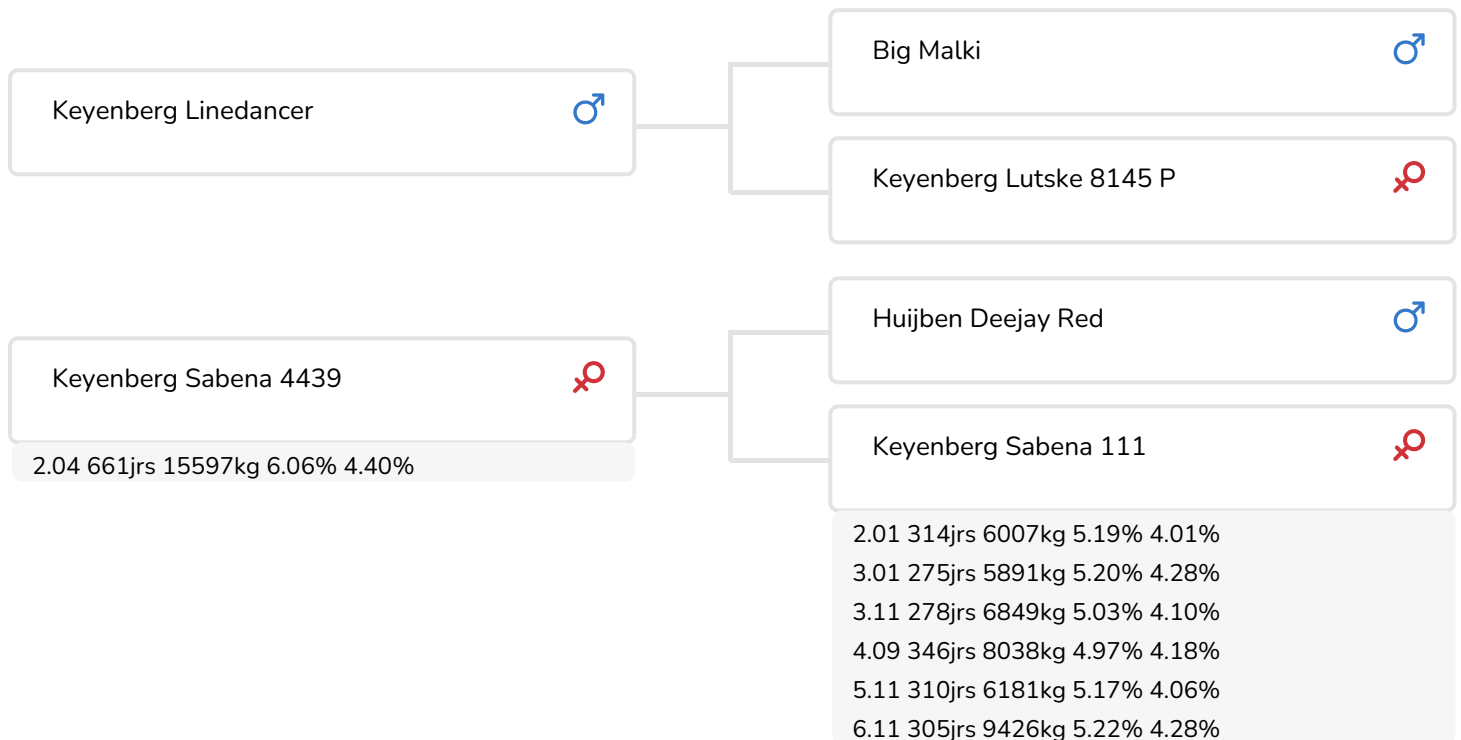

Alger Meekma

Fokker: Dhr. J. van Maanen, Zeewolde

- + Taureau à dos blanc
- + Outcross
- + aAa 645
- + Bêta-caséine A2A2

Alger Meekma

Grashoek Duizendblad (p. Durango)  
Prop.: Fok- en melkveebedrijf K.I. Samen B.V., Grashoek (NL)

## STIERINFO

Naam	Keyenberg Durango		
Levensnummer	NL 584546949	Geboortedatum	2017-12-01
Stiercode		Kappa caseïne	AA
PFW code	A	Beta caseïne	A2/A2
aAa code	645	Koe familie	Sabena
Kleur	AZ	Kleur rietje	Geel
Bloedvoering	100% HF		