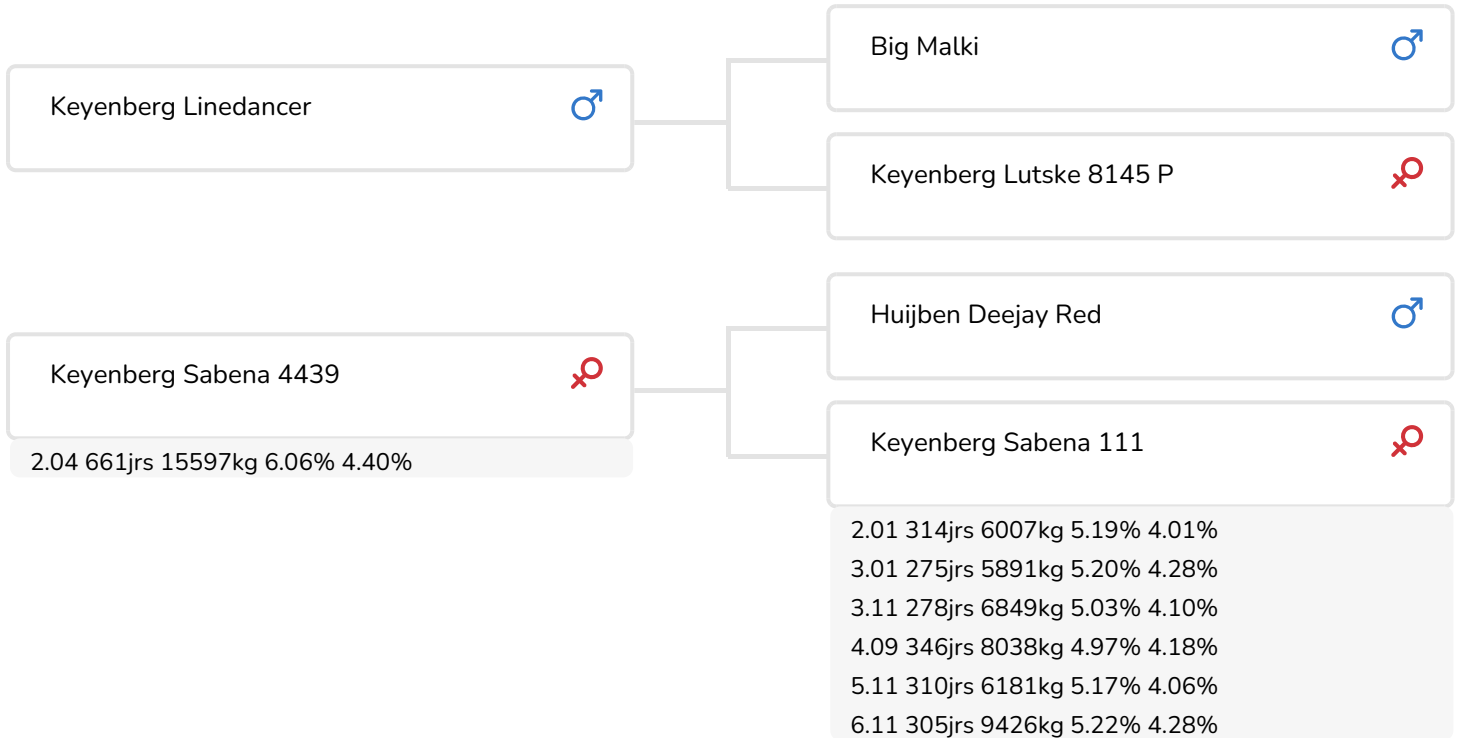

Alger Meekma

Fokker: Dhr. J. van Maanen, Zeewolde

- + Taureau à dos blanc
- + Outcross
- + aAa 645
- + Bêta-caséine A2A2

Alger Meekma

Grashoek Duizendblad (p. Durango)

Prop.: Fok- en melkveebedrijf K.I. Samen B.V., Grashoek (NL)

STIERINFO

Naam	Keyenberg Durango	Geboortedatum	2017-12-01
Levensnummer	NL 584546949	Kappa caseïne	AA
Stiercode		Beta caseïne	A2/A2
aAa code	645	Koe familie	Sabena
Kleur	AZ	Kleur rietje	Geel
Bloedvoering	100% HF		