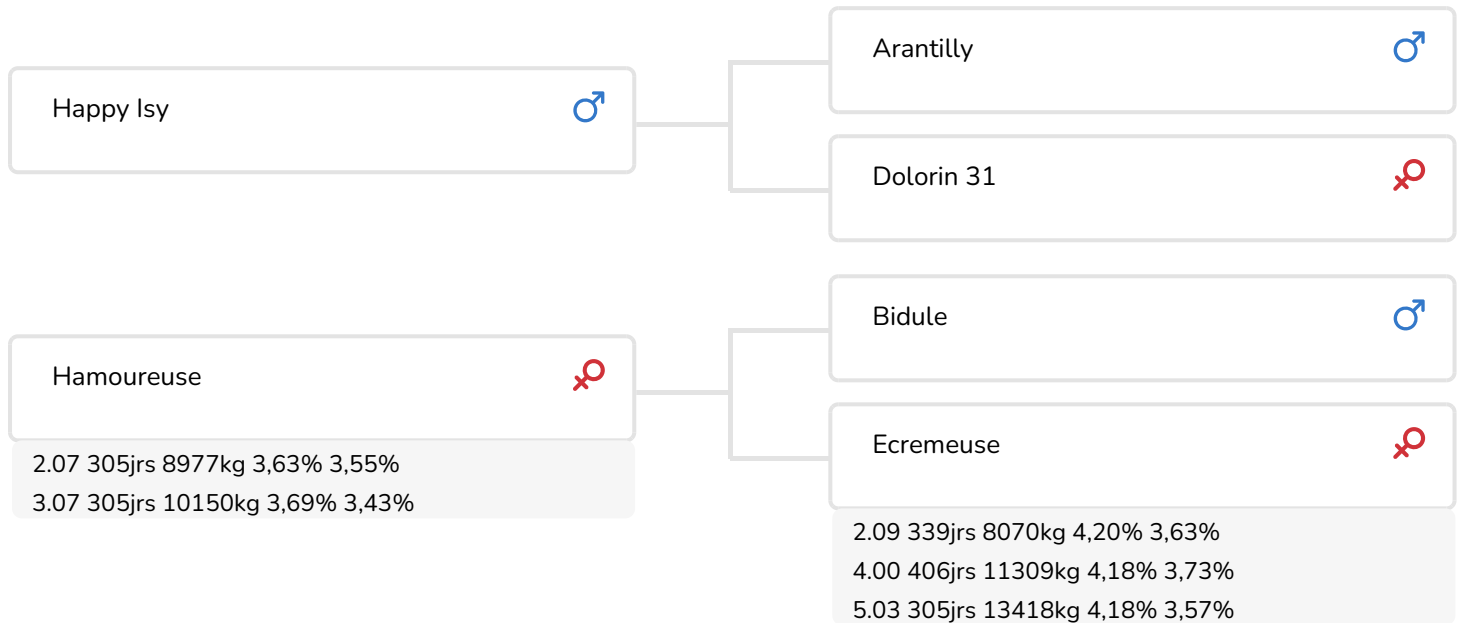

Fokker: Gaec, Montreuil Poulay, Frankrijk

STIERINFO

Naam	LidouX	Geboortedatum	2005-10-20
Levensnummer	FR 5345151873	Kappa caseïne	BB
Stiercode	782136	Beta caseïne	A2/A2
aAa code		Koe familie	
Kleur	DK	Kleur rietje	Rouge
Bloedvoering	100% NOR		

LIDOUX est un taureau Normand doté d'un bon type laitier. Ce taureau harmonieux présente une excellente qualité des membres et une très bonne ligne de dos. Le père de LIDOUX, Happy, est un taureau qu'on ne retrouve pas souvent en tant que père à taureaux. Happy Isy améliore la quantité de lait comme la qualité des pieds et membres.

Côté maternel, LIDOUX est issu de la TB88 Hamoureuse ; une très bonne vache qui se caractérise notamment par sa grande volonté de produire. Elle est une vache puissante, bien développée, capable de produire énormément de lait. Ecremeuse, la grand-mère de LIDOUX, montre elle aussi une bonne longévité. Bref, il s'agit d'une lignée qui vieillissent bien.