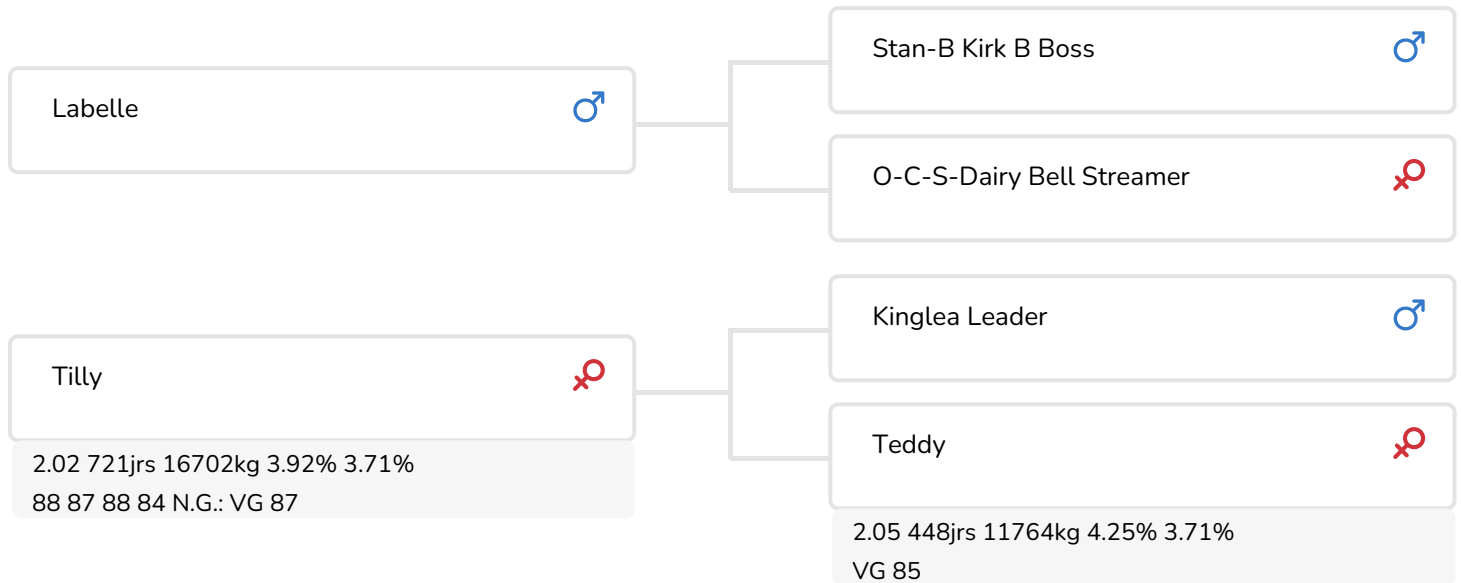

Elly Geverink

Fokker: Dhr. D.J. Arfman, Ruurlo

Grashoek Loga 61 (VG 87)
(fille de Lightning rf)

STIERINFO

Naam	Lightning RF	Geboortedatum	1995-12-06
Levensnummer	NL 170475222	Draagtijd	285
Stiercode	36329	Kappa caseïne	AB
aAa code	231456	Beta caseïne	A2/A2
Kleur	ZB	Koe familie	Tilly
Bloedvoering	100% HF	Kleur rietje	Geel

Lightning rf (Labelle x Leader x Jubilant x Anker) est un taureau doté d'un très bon développement et beaucoup de caractères laitiers. Son potentiel génétique en production laitière comme en matière protéique est très élevé. Grâce à ses origines, son index élevé et ses bonnes notes en morphologie, Lightning rf est utilisé comme père à taureaux international, notamment en sélection Red-Holstein.

Labelle, le père de Lightning rf, est connu dans le monde Holstein comme un spécialiste en production laitière. Ainsi nombreux centres ont utilisé Labelle comme père à taureaux dans leur schéma de sélection. Les filles de Labelle sont bien développées, munies de bons membres. Labelle est à protéger en pis, surtout en attache avant.