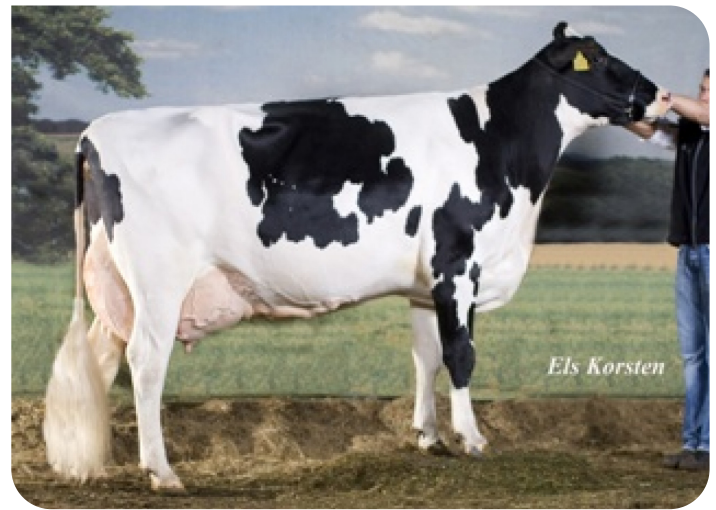

Bonhill Warsi 19 (EX 90) (p. Lightning rf)
(deuxième lactation)
Propriétaire: Monsieur W. Bongers, Kessel (NL)