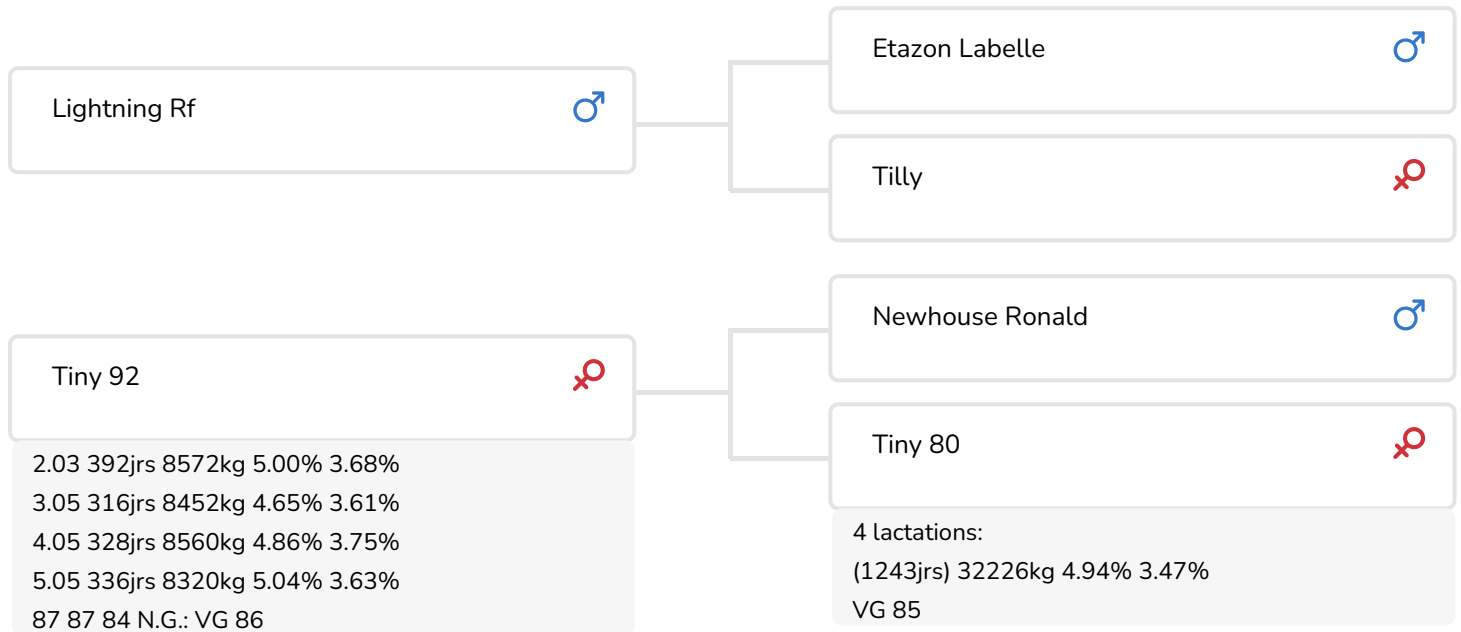

- + Vaches très laitières
- + Production lait élevée
- + Bons pis
- + Taureau impressionnant
- + Beaucoup de capacité

Lightning RF  
(père de Lithium)

## STIERINFO

|              |              |               |            |
|--------------|--------------|---------------|------------|
| Naam         | Lithium      | Geboortedatum | 2002-06-13 |
| Levensnummer | NL 343909189 | Kappa caseïne | AB         |
| Stiercode    | 36516        | Beta caseïne  | A2/A2      |
| aAa code     | 135462       | Koe familie   | Tiny       |
| Kleur        | RB           | Kleur rietje  | Geel       |
| Bloedvoering | 100% HF      |               |            |