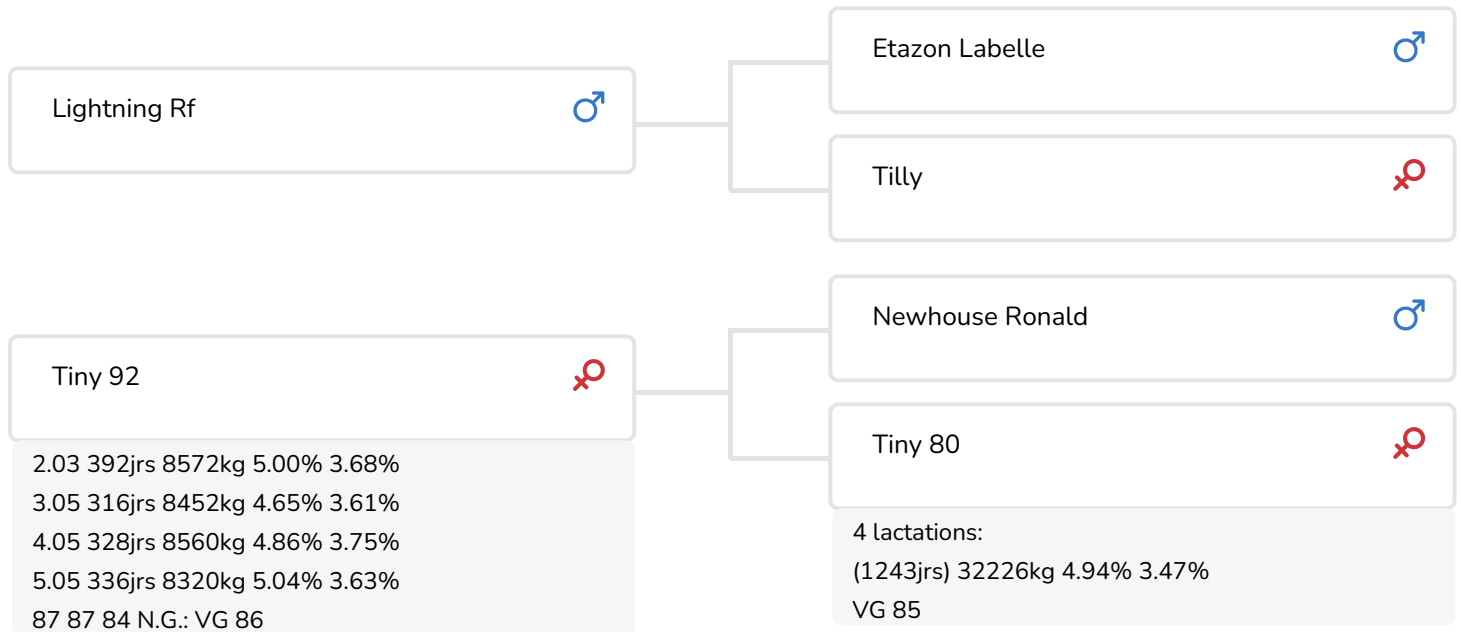

- + Vaches très laitières
- + Production lait élevée
- + Bons pis
- + Taureau impressionnant
- + Beaucoup de capacité

Lightning RF  
(père de Lithium)

## STIERINFO

Naam	Lithium	Geboortedatum	2002-06-13
Levensnummer	NL 343909189	Kappa caseïne	AB
Stiercode	36516	Beta caseïne	A2/A2
aAa code	135462	Koe familie	Tiny
Kleur	RB	Kleur rietje	Geel
Bloedvoering	100% HF		