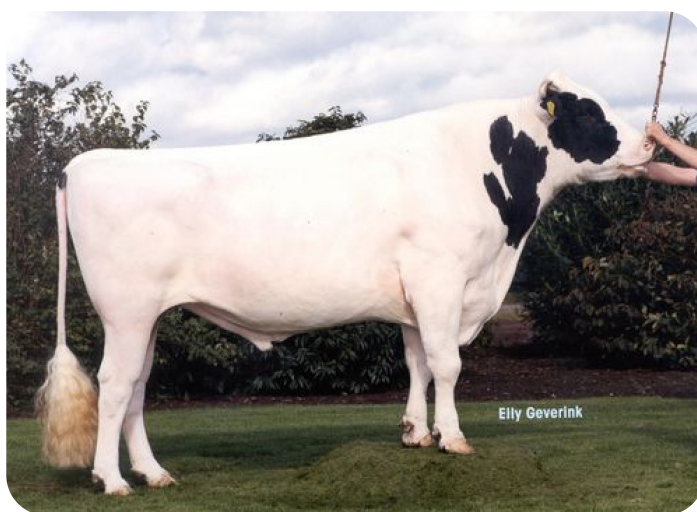

- + Vaches très laitières
- + Production lait élevée
- + Bons pis
- + Taureau impressionnant
- + Beaucoup de capacité

Lightning RF  
(père de Lithium)

## STIERINFO

|              |              |               |            |
|--------------|--------------|---------------|------------|
| Naam         | Lithium      | Geboortedatum | 2002-06-13 |
| Levensnummer | NL 343909189 | Kappa caseïne | AB         |
| Stiercode    | 36516        | Beta caseïne  | A2/A2      |
| aAa code     | 135462       | Koe familie   | Tiny       |
| Kleur        | RB           | Kleur rietje  | Geel       |
| Bloedvoering | 100% HF      |               |            |