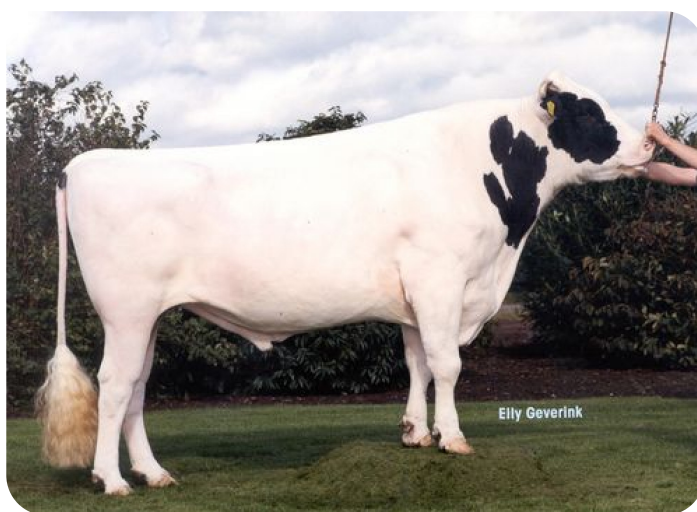

- + Vaches très laitières
- + Production lait élevée
- + Bons pis
- + Taureau impressionnant
- + Beaucoup de capacité

Lightning RF  
(père de Lithium)

## STIERINFO

Naam	Lithium	Geboortedatum	2002-06-13
Levensnummer	NL 343909189	Kappa caseïne	AB
Stiercode	36516	Beta caseïne	A2/A2
aAa code	135462	Koe familie	Tiny
Kleur	RB	Kleur rietje	Geel
Bloedvoering	100% HF		