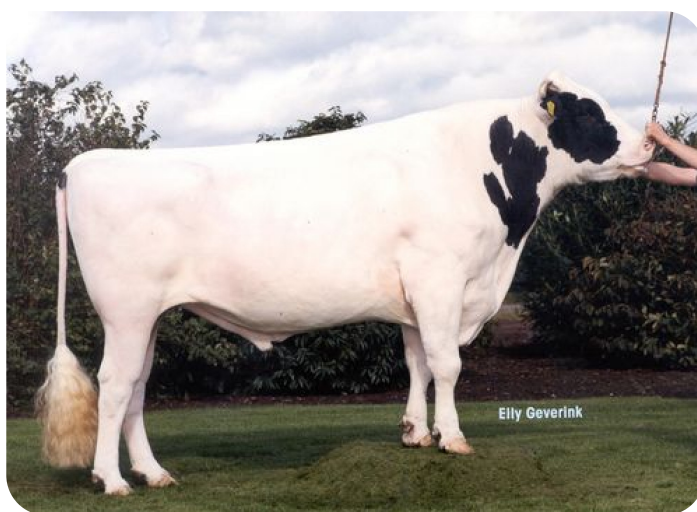

- + Vaches très laitières
- + Production lait élevée
- + Bons pis
- + Taureau impressionnant
- + Beaucoup de capacité

Lightning RF
(père de Lithium)

STIERINFO

Naam	Lithium	Geboortedatum	2002-06-13
Levensnummer	NL 343909189	Kappa caseïne	AB
Stiercode	17143	Beta caseïne	A2/A2
aAa code	135462	Koe familie	Tiny
Kleur	RB	Kleur rietje	Geel
Bloedvoering	100% HF		