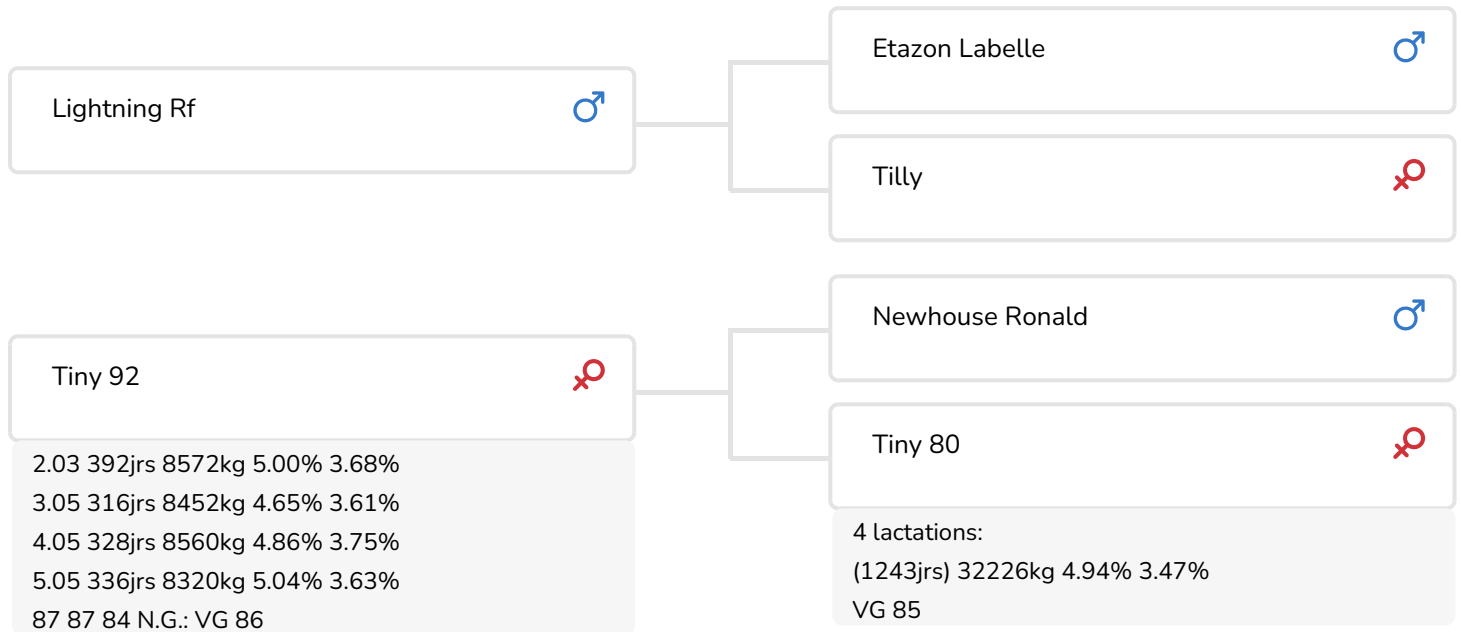

- + Vaches très laitières
- + Production lait élevée
- + Bons pis
- + Taureau impressionnant
- + Beaucoup de capacité

Lightning RF
(père de Lithium)

STIERINFO

Naam	Lithium	Geboortedatum	2002-06-13
Levensnummer	NL 343909189	Kappa caseïne	AB
Stiercode	17143	Beta caseïne	A2/A2
aAa code	135462	Koe familie	Tiny
Kleur	RB	Kleur rietje	Geel
Bloedvoering	100% HF		