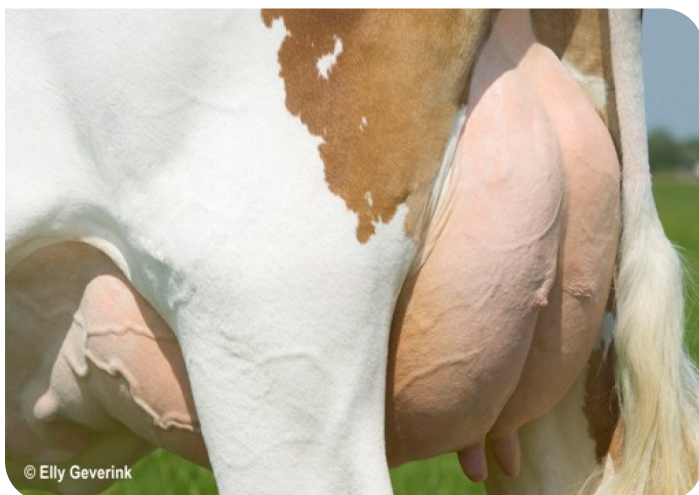

FOKWAARDE INDEXEN

NVI	INET	Levensduur
-107	-190	-91

PRODUCTIEVERERVING

% Betr	DCHT	BEDR			
99	2172	843			
Kg melk	% vet	% eiwit	Kg vet	Kg eiwit	Inet
-771	0.11	0.02	-26	-26	-190

KENMERKEN STIER

Geboortegemak		101
Lvh. Geboorte		97
Vleesindex		103

DOCHTERS

Vruchtbaarheid		95
NR		101
Tussenkalf tijd		91
Afkalfgemak		94
Lvh. Afkalven		99
Persistentie		99
Laatrijphheid		100
Uiergezondheid		101
Celgetal		98
Melksnelheid		97
Robotefficiëntie		96
Robotinterval		92
Robotgewenig		106
Klauwgezondheid		102
Karakter		100
Lichaamsgewicht		95

EXTERIEUR VERERVING

% Betr	Dcht	Bedr
99	556	240

OVERIGE EIGENSCHAPPEN

Frame		93
Uier		92
Beenwerk		97
Totaal Exterieur		91
Hoogtemaat		93
Voorhand		96
Inhoud		101
Openheid		96
Conditie		97
Kruisligging		91
Kruisbreedte		95
Beenstand achter		100
Beenstand zij		105
Klauwhoek		92
Voorbeenstand		93
Beengebruik		98
Vooruieraanhechting		94
Voorspeenplaatsing		99
Speenlengte		101
Uierdiepte		92
Achteruierhoogte		92
Ophangband		100
Achterspeenplaatsing		101
Uierbalans		94

Mamelle de Sonja 396 (VG 87) (p. Lustrum)
Propriétaire: V.O.F. D. Bos en F.M. Bos-Treur, Mijdrecht (NL)