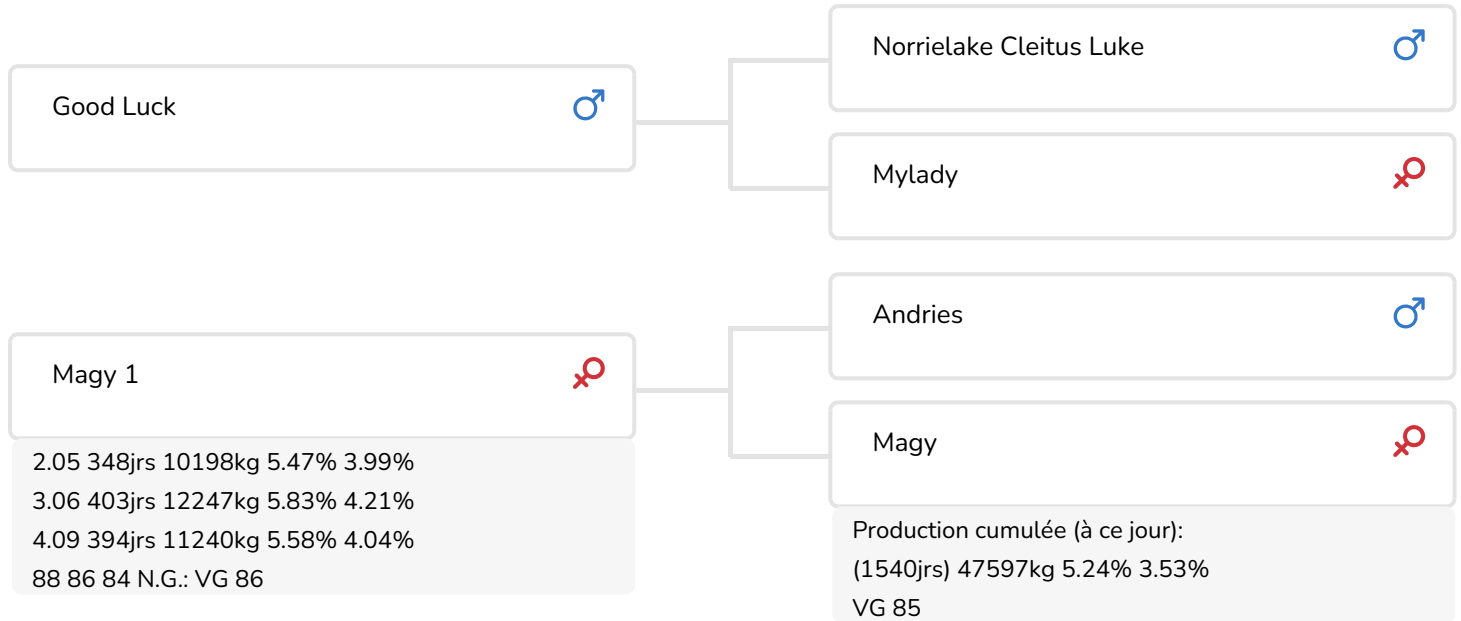

- + De la famille de Lightning
- + Pedigree inédit
- + Crack en taux, fort positif en TA
- + Taille moyenne, très bons pis
- + Longévité élevée, excelle en santé mamelle (comptage cellulaire très inférieur)
- + Taureau à vêlage facile

Maga 59 (p. Lustrum)

Propriétaire: V.O.F. Gebleektendijk, Nederweert-Eind (NL)

STIERINFO

Naam	Magy's Lustrum	Geboortedatum	2001-11-16
Levensnummer	NL 335523267	Draagtijd	278
Stiercode	36503	Kappa caseïne	AB
aAa code	132546	Beta caseïne	A1/A2
Kleur	RB	Koe familie	Teddy
Bloedvoering	100% HF	Kleur rietje	Rouge