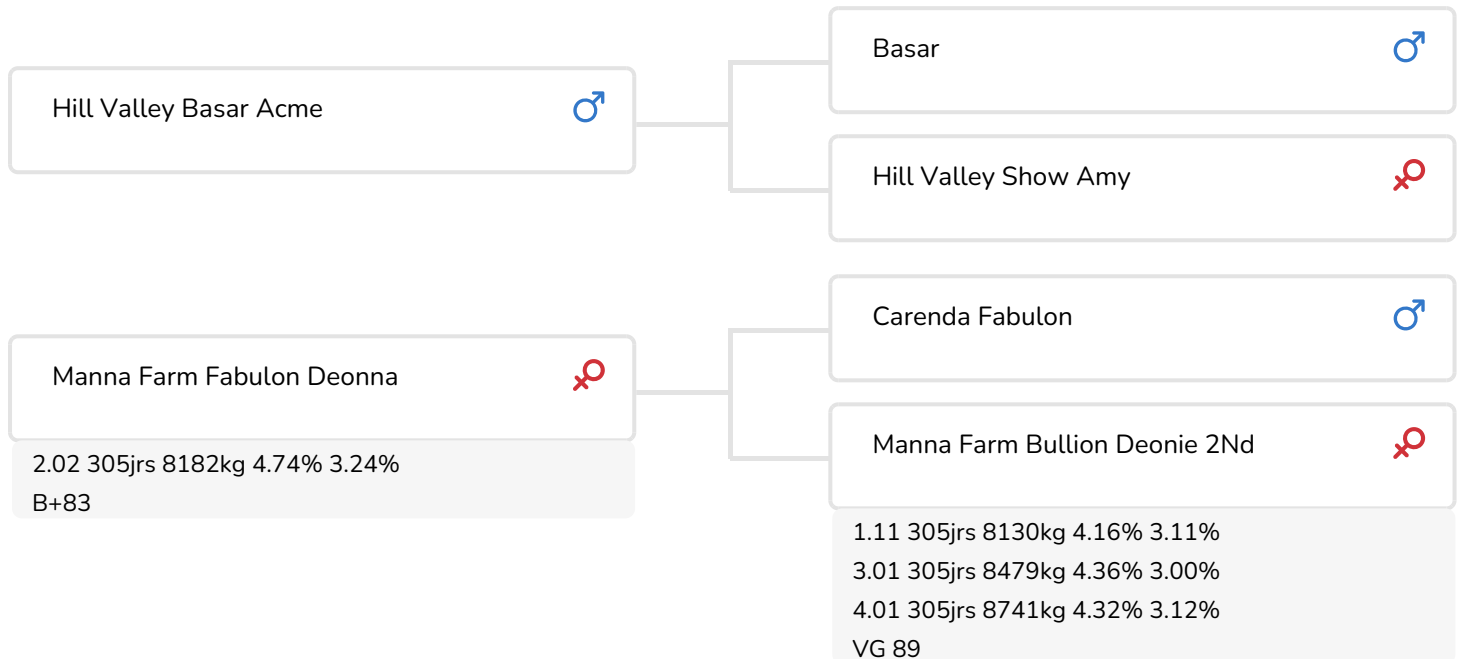

Fokker: Ian and Peter Willcocks, Manna Farm Holsteins

Fille de Delsanto

STIERINFO

Naam	Manna Farm Del Santo	Geboortedatum	2015-08-10
Levensnummer	AU 1386733	Kappa caseïne	
Stiercode		Beta caseïne	A2/A2
aAa code	513426	Koe familie	Manna Farm D
Kleur	ZB	Kleur rietje	Grijs
Bloedvoering	100% HF		

Manna Farm Del Santo est le premier taureau australien importé par K.I. SAMEN Pays-Bas. Il est un géniteur puissant et pas très grand en taille. En Australie, les filles de Delsanto issues de sa période de service, se distinguent en taux, qui sont très élevés. Avec plus de 1.300 filles en lait, Delsanto est un taureau fiable.