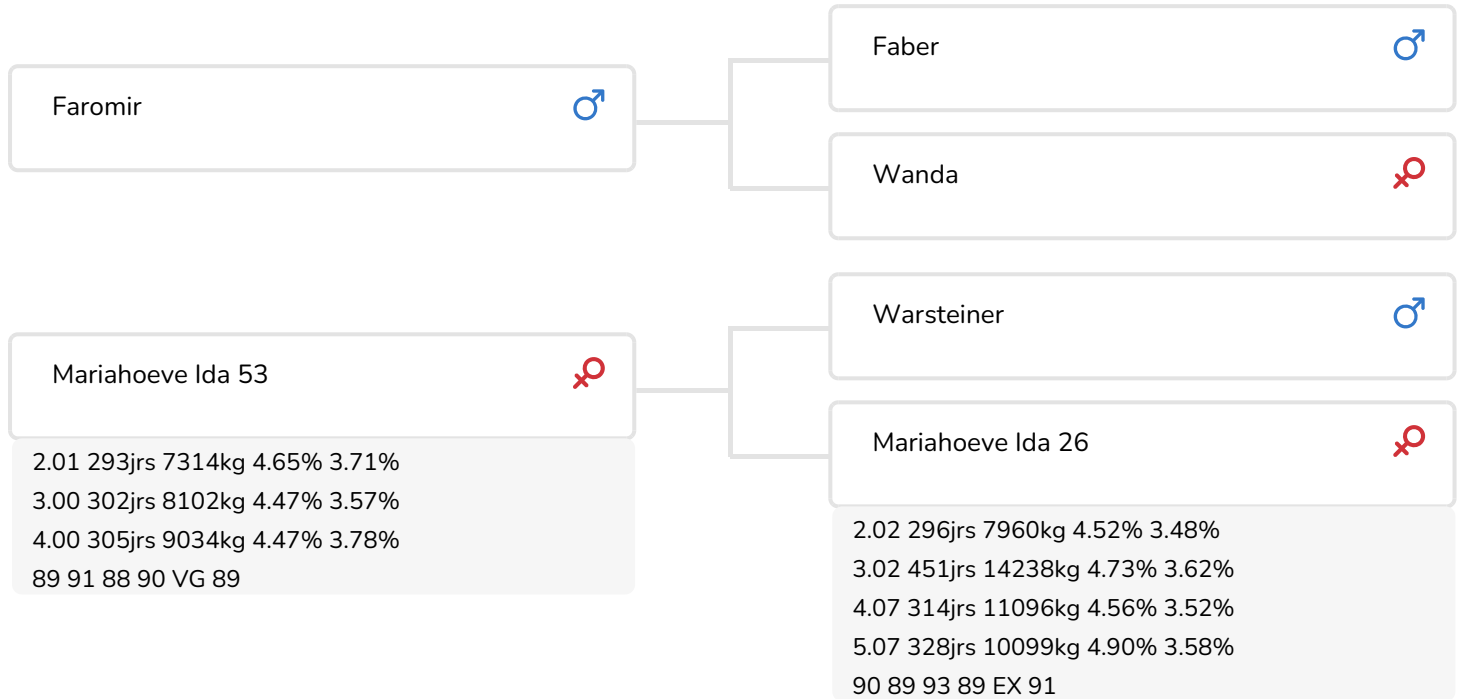

Alger Meekma

- + Faromir x Warsteiner x Benchmark
- + De la célèbre famille 'Ida'
- + Pis solides
- + Bonne qualité des membres & bonne locomotion
- + Excellente position des membres
- + aAa 234

© Elly Geverink

Mariahoeve Ida 26 (EX 91) & Mariahoeve Ida 53 (VG 89)
(grandmère & mère de Red Warning)

STIERINFO

Naam	Mariahoeve Red Warning	Geboortedatum	2009-07-28
Levensnummer	NL 474483404	Draagtijd	292
Stiercode	36800	Kappa caseïne	AB
aAa code	234	Beta caseïne	A2/A2
Kleur	RB	Koe familie	Ida
Bloedvoering	100% HF	Kleur rietje	Oranje