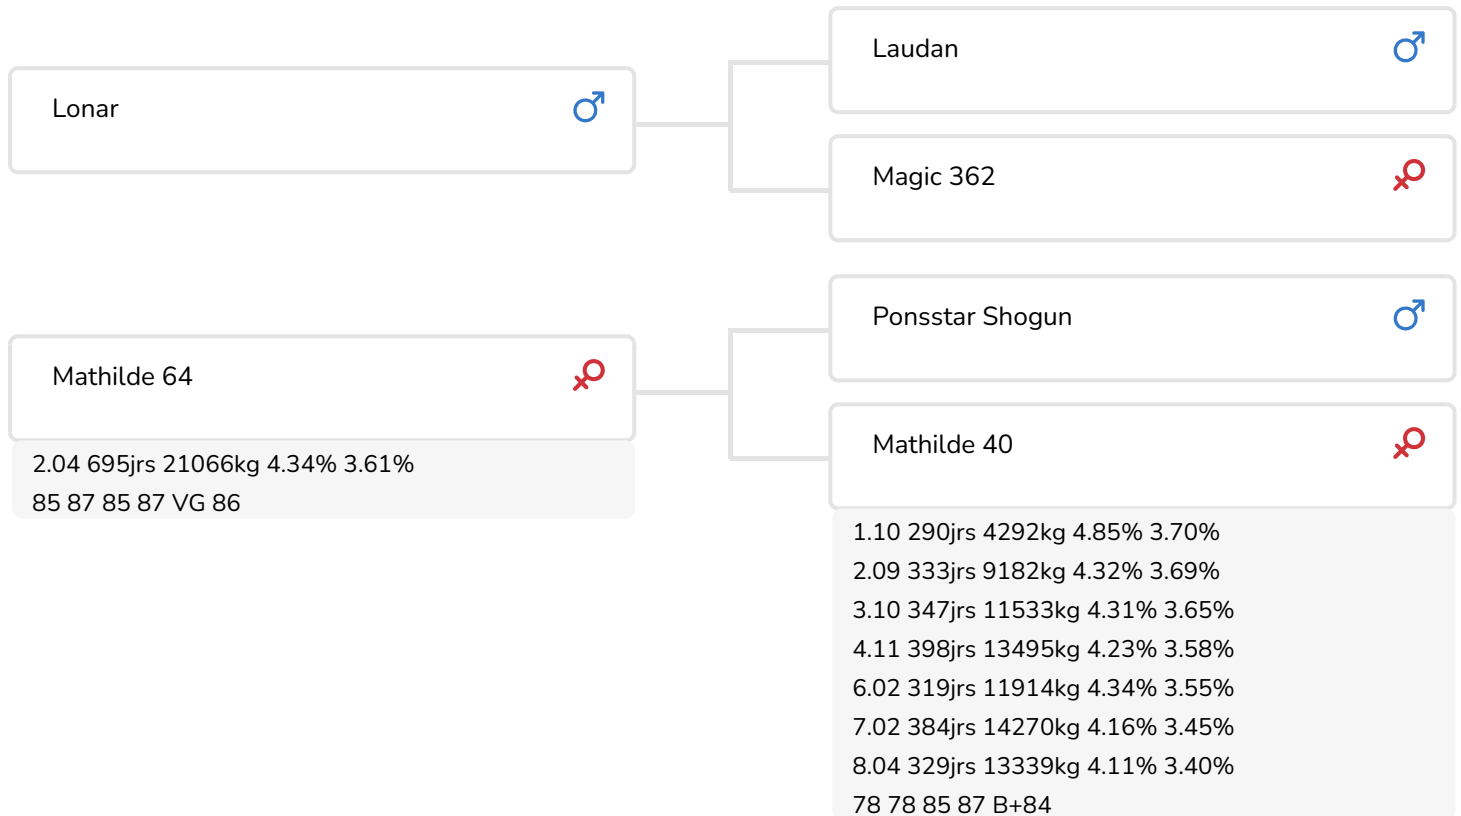

Alger Meekma

- + Taureau à vêlage facile
- + Très jolie robe
- + 6 générations consécutives: plus de 80.000 ltrs de lait
- + Comptage cellulaire inférieur
- + Bonne fertilité des filles
- + Tardif
- + Jolies et productives!

Alger Meekma

Murphy (AB 87)

STIERINFO

Naam	Murphy	Geboortedatum	2011-09-02
Levensnummer	NL 899849362	Draagtijd	276
Stiercode	18602	Kappa caseïne	AB
aAa code	615243	Beta caseïne	A1/A1
Kleur	AZ	Koe familie	Mathilde
Bloedvoering	100% HF	Kleur rietje	Rose