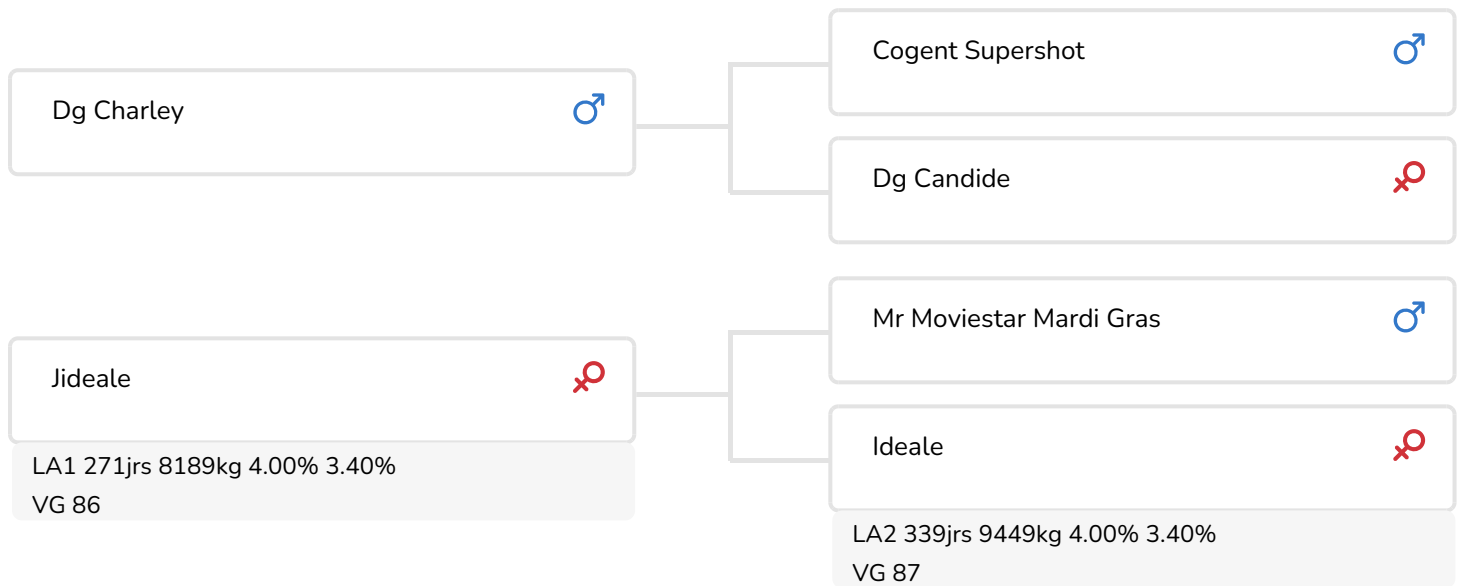

Jane Steel

- + Taureau à vêlage facile
- + Beaucoup de lait
- + Meilleurs pis
- + Bons membres, légèrement arqués
- + Vitesse de traite supérieure à la moyenne et bon taux cellulaire

Jideale
Mère de Neal

STIERINFO

Naam	Neal	Geboortedatum	2017-04-08
Levensnummer	FR 5344216790	Kappa caseïne	AB
Stiercode		Beta caseïne	A1/A2
PFW code	C	Koe familie	Ideale
aAa code	423156	Kleur rietje	Grijs
Kleur	ZB		
Bloedvoering	100 % HF		

Ideale
Grand-mère de Neal

Falsamine
Arrière-grand-mère de Neal

FOKWAARDE INDEXEN

NVI	INET	Levensduur
169	107	317

PRODUCTIEVERERVING

% Betr	DCHT	BEDR			
90	28	16			
Kg melk	% vet	% eiwit	Kg vet	Kg eiwit	Inet
526	-0.09	-0.04	14	15	107