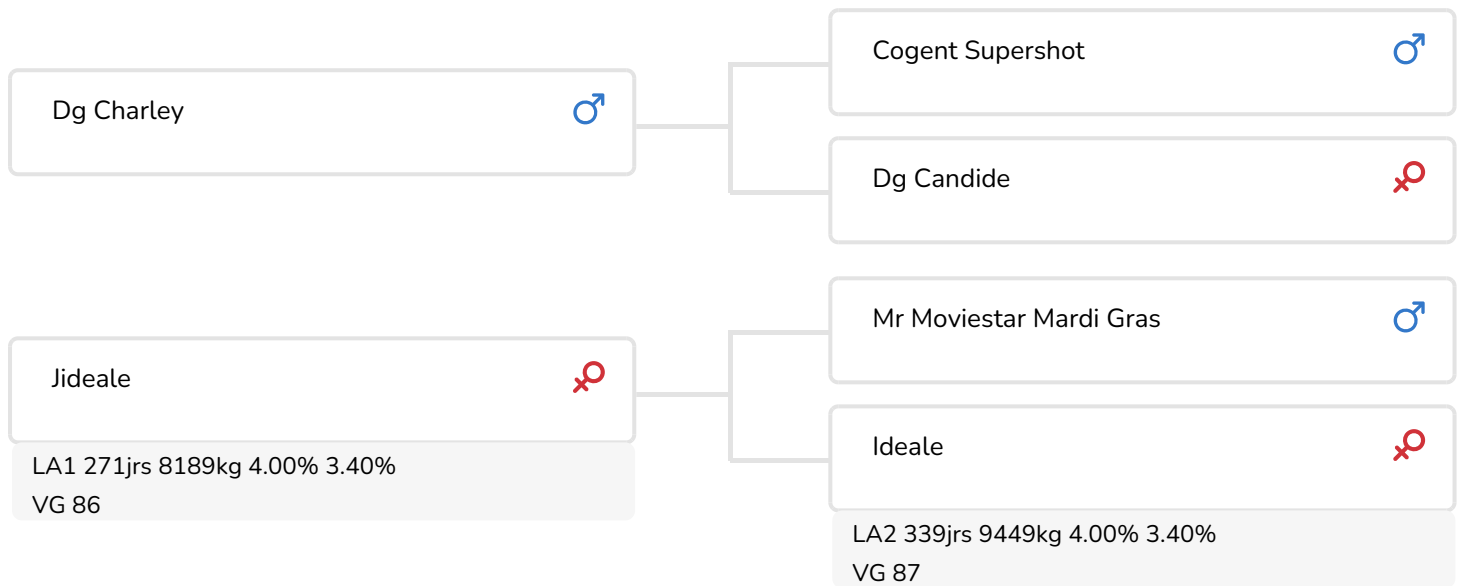

- + Taureau à vêlage facile
- + Beaucoup de lait
- + Meilleurs pis
- + Bons membres, légèrement arqués
- + Vitesse de traite supérieure à la moyenne et bon taux cellulaire

Jideale  
Mère de Neal

## STIERINFO

Naam	Neal	Geboortedatum	2017-04-08
Levensnummer	FR 5344216790	Kappa caseïne	AB
Stiercode	780892	Beta caseïne	A1/A2
PFW code	C	Koe familie	Ideale
aAa code	423156	Kleur rietje	Grijs
Kleur	ZB		
Bloedvoering	100 % HF		

Ideale  
Grand-mère de Neal

Falsamine  
Arrière-grand-mère de Neal