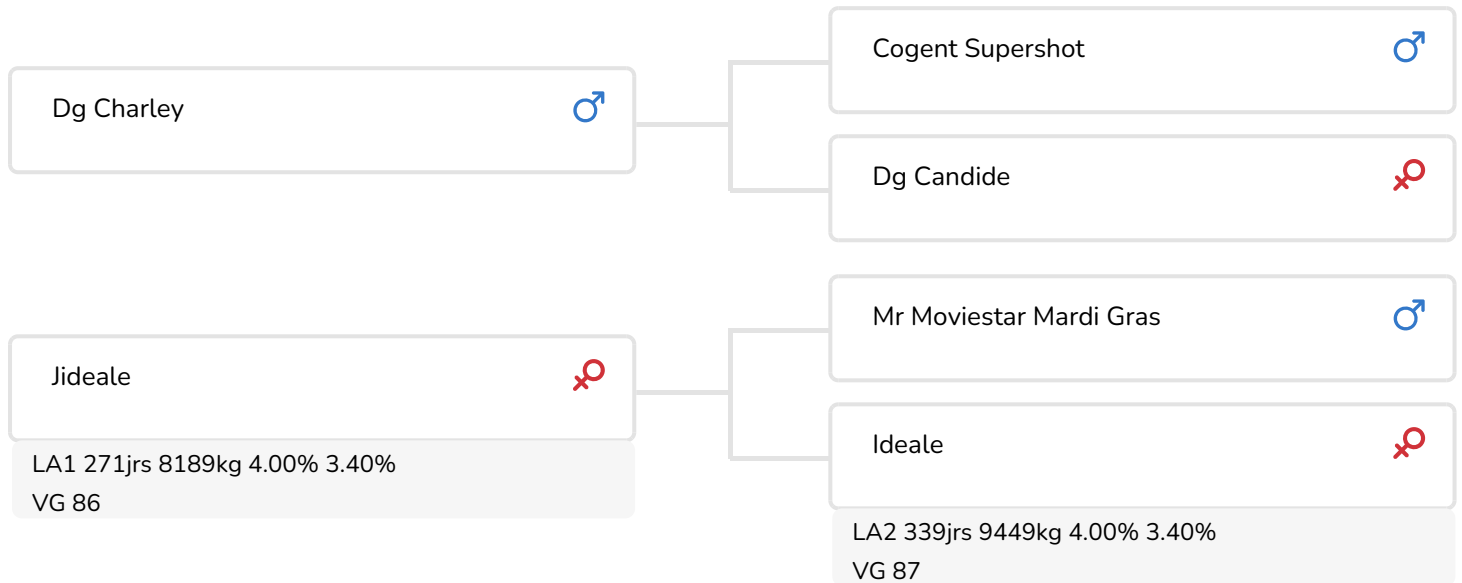

- + Taureau à vêlage facile
- + Beaucoup de lait
- + Meilleurs pis
- + Bons membres, légèrement arqués
- + Vitesse de traite supérieure à la moyenne et bon taux cellulaire

Jideale
Mère de Neal

STIERINFO

Naam	Neal	Geboortedatum	2017-04-08
Levensnummer	FR 5344216790	Kappa caseïne	AB
Stiercode	780892	Beta caseïne	A1/A2
aAa code	423156	Koe familie	Ideale
Kleur	ZB	Kleur rietje	Grijs
Bloedvoering	100 % HF		

Ideale
Grand-mère de Neal

Falsamine
Arrière-grand-mère de Neal

FOKWAARDE INDEXEN

NVI	INET	Levensduur
189	161	286

PRODUCTIEVERERVING

% Betr	DCHT	BEDR		
89	19	10		
Kg melk	% vet	Kg vet	Kg eiwit	Inet
636	-0.05	22	22	161