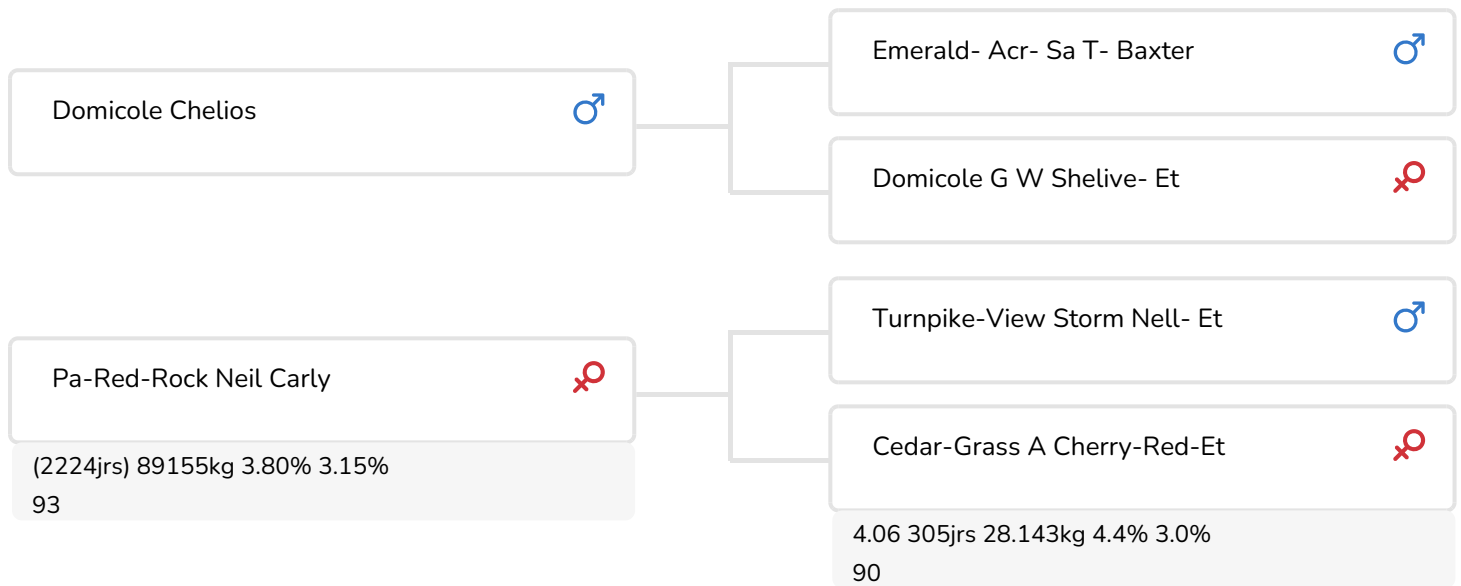

- + Autres lignées avec facteur rouge
- + Excellente conformation
- + Lignée maternelle à haute production
- + Bêta-caséine A2/A2

LOH Cash Louvre (p. Cash rf) (VG86)
Fig.: LOH-AN Holsteins (DE)

STIERINFO

Naam	Pa-Red-Rock Ch Cash rf	Geboortedatum	2016-08-28
Levensnummer	US 3140044129	Kappa caseïne	AA
Stiercode	782280	Beta caseïne	A2/A2
PFW code	B	Koe familie	
aAa code	516342	Kleur rietje	Dik Transparant
Kleur	ZB		
Bloedvoering	100% HF		