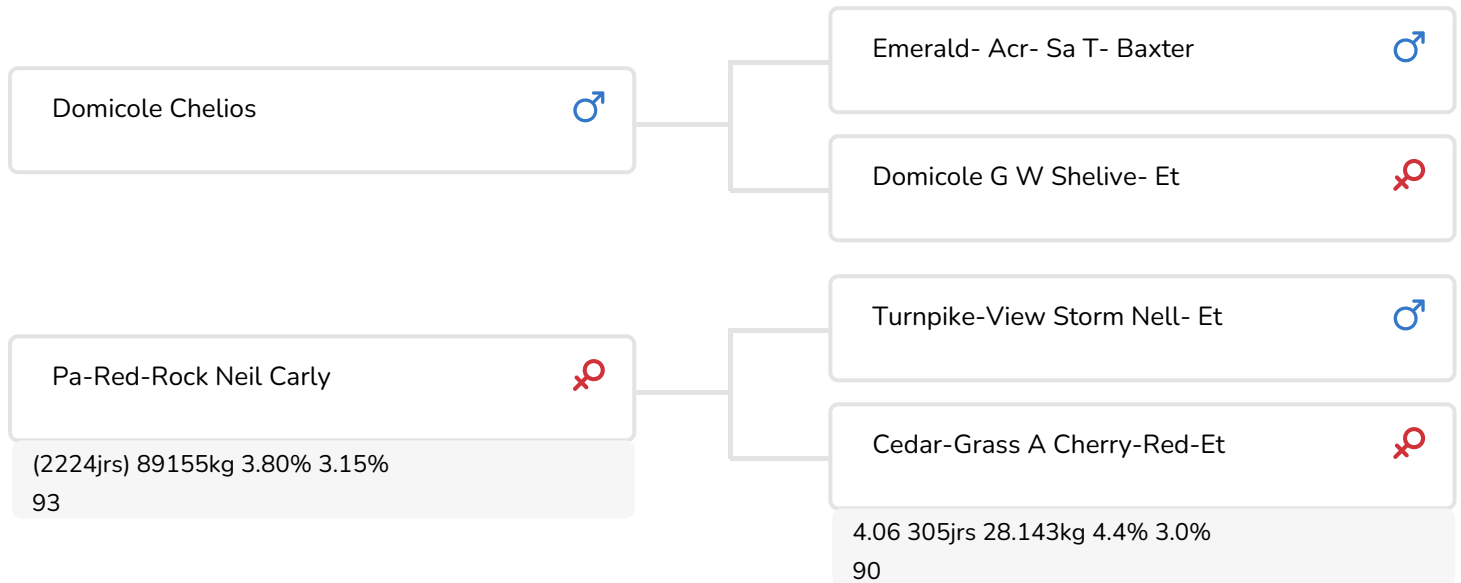

- + Autres lignées avec facteur rouge
- + Excellente conformation
- + Lignée maternelle à haute production
- + Bêta-caséine A2/A2

LOH Cash Louvre (p. Cash rf) (VG86)
Fig.: LOH-AN Holsteins (DE)

STIERINFO

Naam	Pa-Red-Rock Ch Cash rf	Geboortedatum	2016-08-28
Levensnummer	US 3140044129	Kappa caseïne	AA
Stiercode	782280	Beta caseïne	A2A2
aAa code	516342	Koe familie	
Kleur	ZB	Kleur rietje	Dik Transparant
Bloedvoering	100% HF		