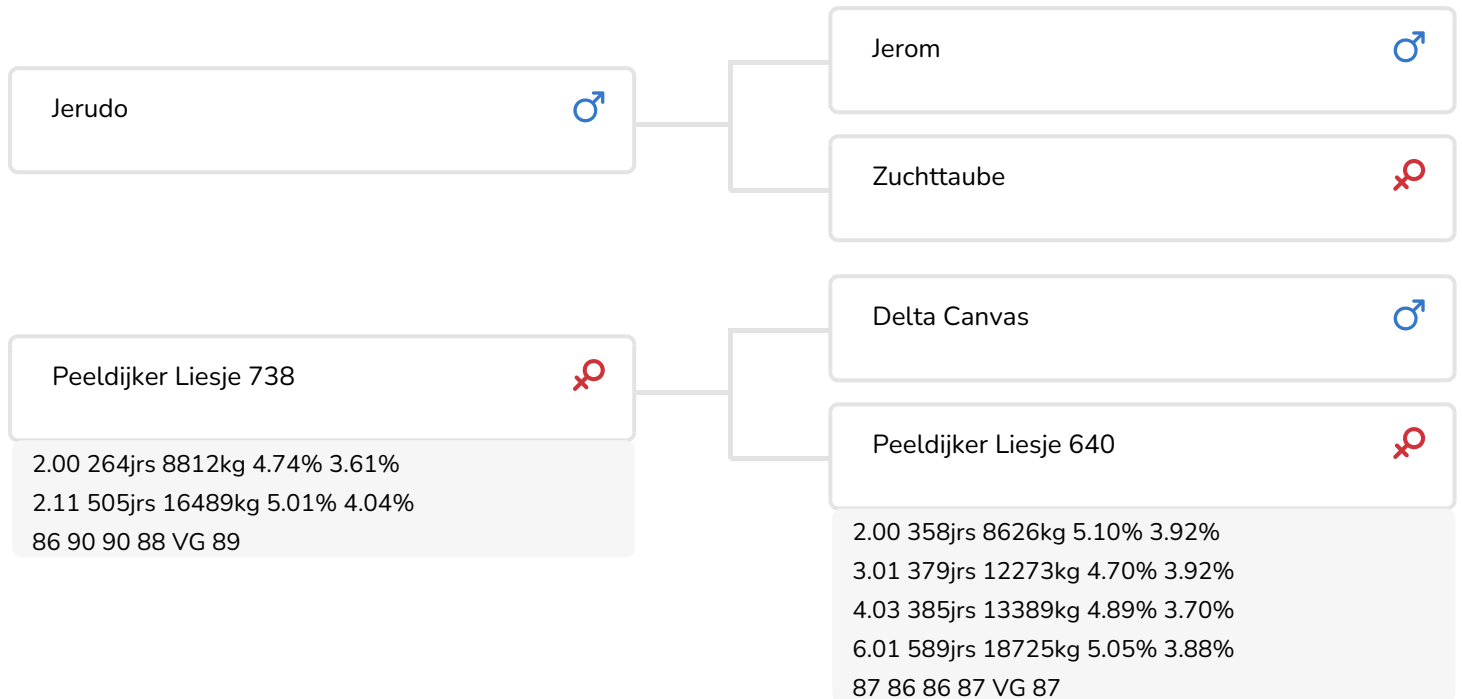

*Alger Meekma*

Fokker: Dhr. J.J.F. Priems, De Mortel

- + Famille de vaches prouvée avec des productions à vie élevées (excelle en taux!)
- + Inédit
- + Taureau à vêlage facile
- + Productions extraordinaires
- + Primipares bien équilibrées et puissantes
- + Membres solides
- + Vitesse de traite supérieure et comptage inférieur en cellules somatiques

## STIERINFO

Naam	Peeldijker Outlaw	Geboortedatum	2010-07-30
Levensnummer	NL 532478861	Draagtijd	282
Stiercode	18369	Kappa caseïne	AA
aAa code	516432	Beta caseïne	A2/A2
Kleur	RB	Koe familie	Liesje
Bloedvoering	100% HF	Kleur rietje	Beige