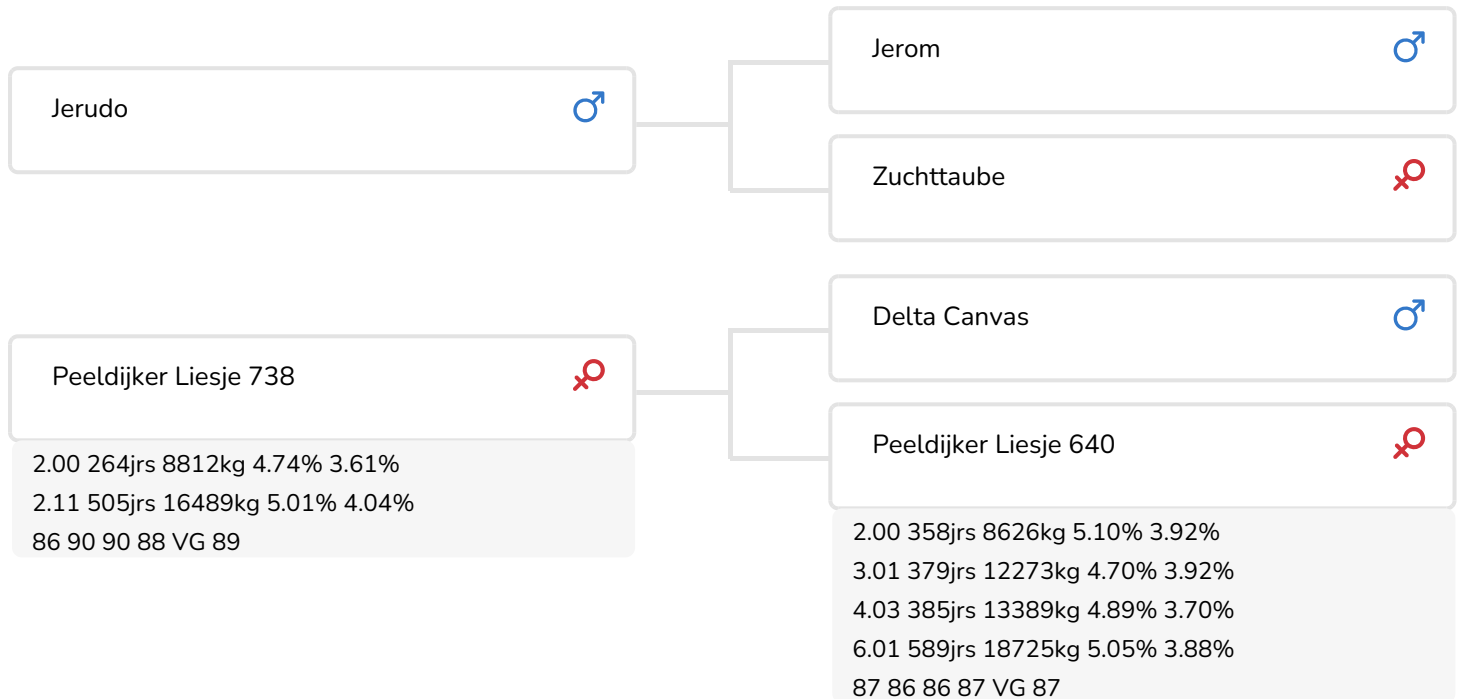

Alger Meekma

Fokker: Dhr. J.J.F. Priems, De Mortel

- + Famille de vaches prouvée avec des productions à vie élevées (excelle en taux!)
- + Inédit
- + Taureau à vêlage facile
- + Productions extraordinaires
- + Primipares bien équilibrées et puissantes
- + Membres solides
- + Vitesse de traite supérieure et comptage inférieur en cellules somatiques

## STIERINFO

Naam	Peeldijker Outlaw	Geboortedatum	2010-07-30
Levensnummer	NL 532478861	Draagtijd	282
Stiercode	36837	Kappa caseïne	AA
aAa code	516432	Beta caseïne	A2/A2
Kleur	RB	Koe familie	Liesje
Bloedvoering	100% HF	Kleur rietje	Beige