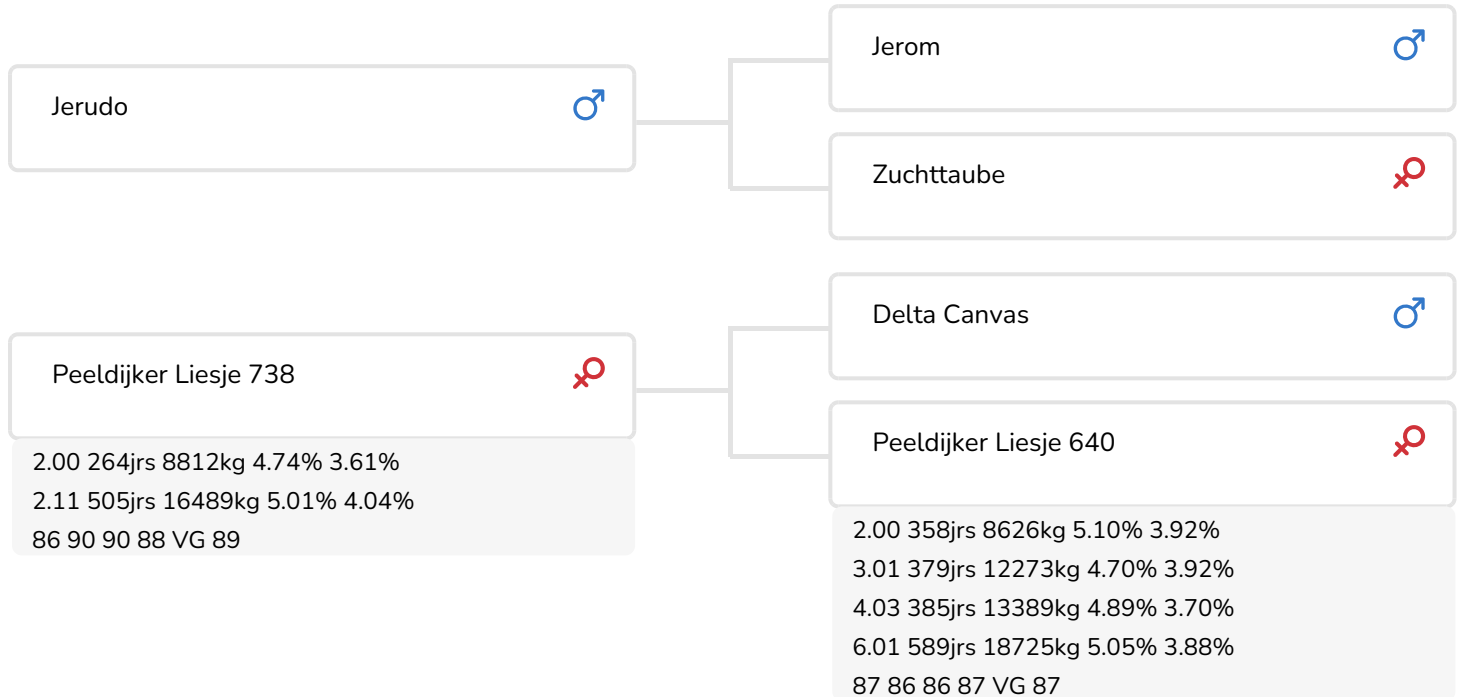

Alger Meekma

Fokker: Dhr. J.J.F. Priems, De Mortel

- + Famille de vaches prouvée avec des productions à vie élevées (excelle en taux!)
- + Inédit
- + Taureau à vêlage facile
- + Productions extraordinaires
- + Primipares bien équilibrées et puissantes
- + Membres solides
- + Vitesse de traite supérieure et comptage inférieur en cellules somatiques

## STIERINFO

Naam	Peeldijker Outlaw	Geboortedatum	2010-07-30
Levensnummer	NL 532478861	Draagtijd	282
Stiercode	36837	Kappa caseïne	AA
aAa code	516432	Beta caseïne	A2/A2
Kleur	RB	Koe familie	Liesje
Bloedvoering	100% HF	Kleur rietje	Beige