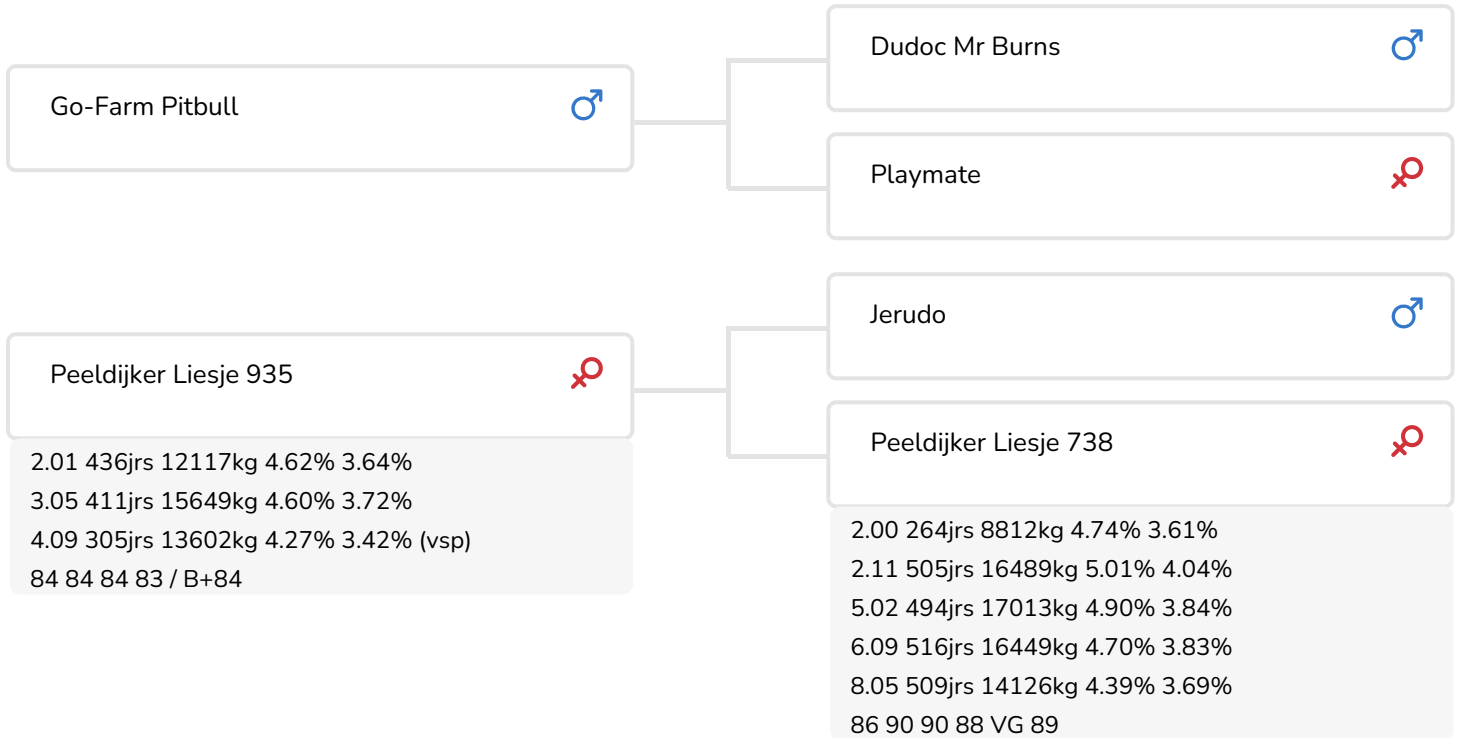

Alger Meekma

Fokker: Dhr. J.J.F. Priems, De Mortel

- + Beaucoup de lait
- + Bonne morphologie
- + Jolies mamelles
- + Vitesse traite élevée
- + A2/A2

Alger Meekma

Truus 404 (p. Performer)  
Prop: Maatschap Hesselink, Saasveld (NL)

## STIERINFO

Naam	Peeldijker Performer	Geboortedatum	2014-12-28
Levensnummer	NL 616098301	Draagtijd	267
Stiercode	361027	Kappa caseïne	AB
aAa code	426315	Beta caseïne	A2/A2
Kleur	RB	Koe familie	Liesje
Bloedvoering	100% HF	Kleur rietje	Bleu Clair