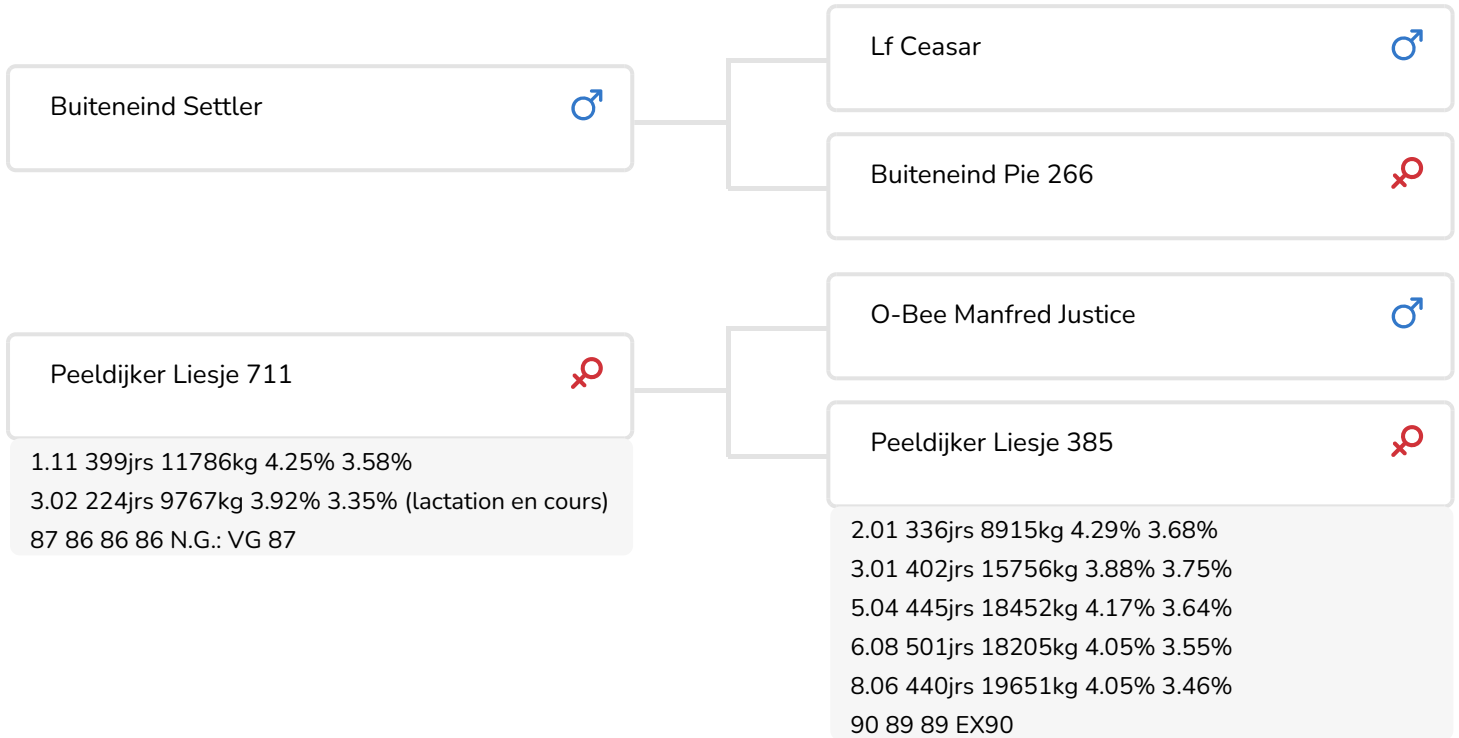

Alger Meekma

- + Pedigree extraordinaire
- + Beaucoup de lait
- + Bon comptage cellulaire
- + Morphologie complète
- + aAa 432561

Alger Meekma

Grashoek Bontje 316 (p. Yes Man)
Prop.: Melkveebedrijf Grashoek b.v., Grashoek (NL)

STIERINFO

Naam	Peeldijker Yes Man	Geboortedatum	2008-06-07
Levensnummer	NL 489876392	Draagtijd	273
Stiercode	36753	Kappa caseïne	AB
aAa code	432561	Beta caseïne	A1/A2
Kleur	ZB	Koe familie	Liesje
Bloedvoering	100% HF	Kleur rietje	Geel

Peeldijker Liesje 385 (EX 90)
(grand-mère de Yes Man)

FOKWAARDE INDEXEN

NVI	INET	Levensduur
-152	-101	-240

PRODUCTIEVERERVING

% Betr	DCHT	BEDR			
96	142	86			
Kg melk	% vet	% eiwit	Kg vet	Kg eiwit	Inet
94	-0.25	-0.16	-18	-11	-101