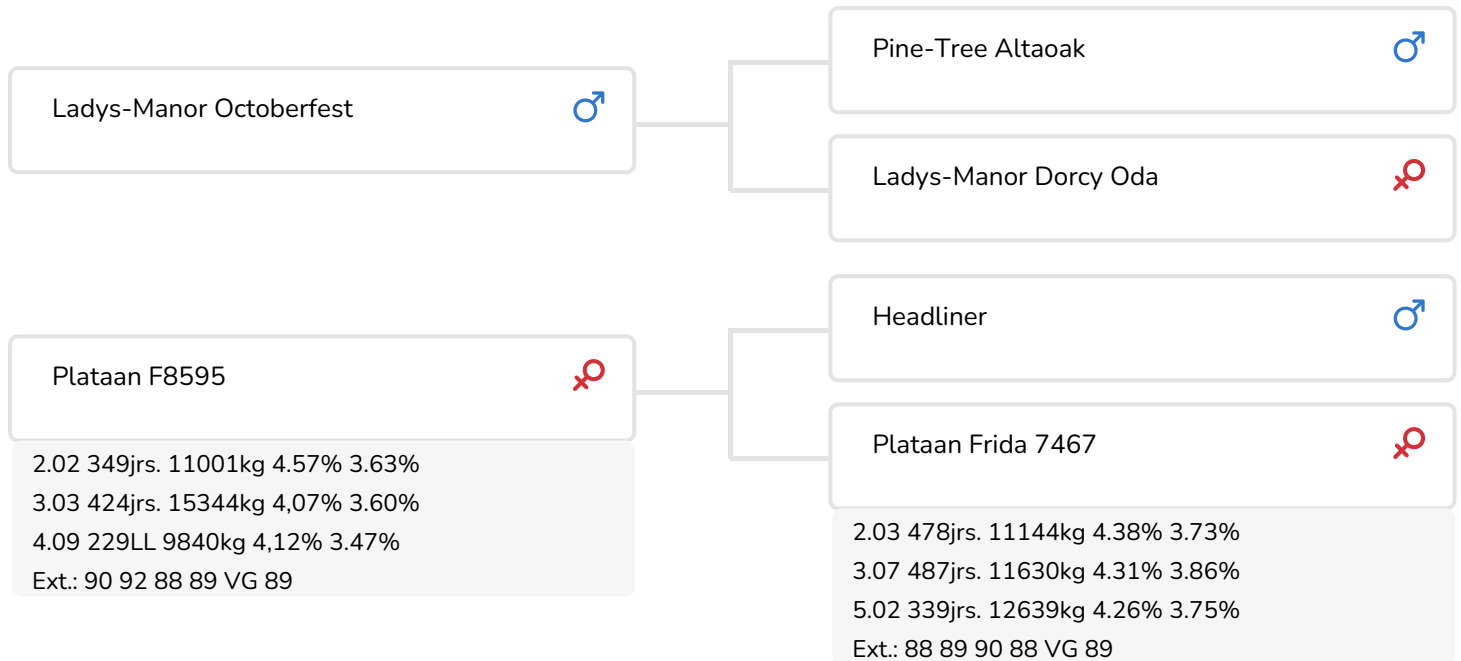

*Alger Meekma*

Fokker: Arie Aanen en Erik v.d. Plaats, Hoornaar

- + Code aAa 615
- + Beaucoup de lait
- + Bon type
- + Mamelles peu volumineuses, attaches solides

*Alger Meekma*

Laura 127 (p. Friday)

Prop.: Melkveebedrijf Coppelmans VOF, Beerzerveld (NL)

## STIERINFO

Naam	Plataan Friday	Geboortedatum	2016-11-08
Levensnummer	NL 699288598	Kappa caseïne	AB
Stiercode	361110	Beta caseïne	A1/A2
aAa code	615234	Koe familie	Plataan Frida
Kleur	ZB	Kleur rietje	Turquoise *
Bloedvoering	100% HF		

## KENMERKEN STIER

Geboortegemak		95
Lvh. Geboorte		97
Vleesindex		104