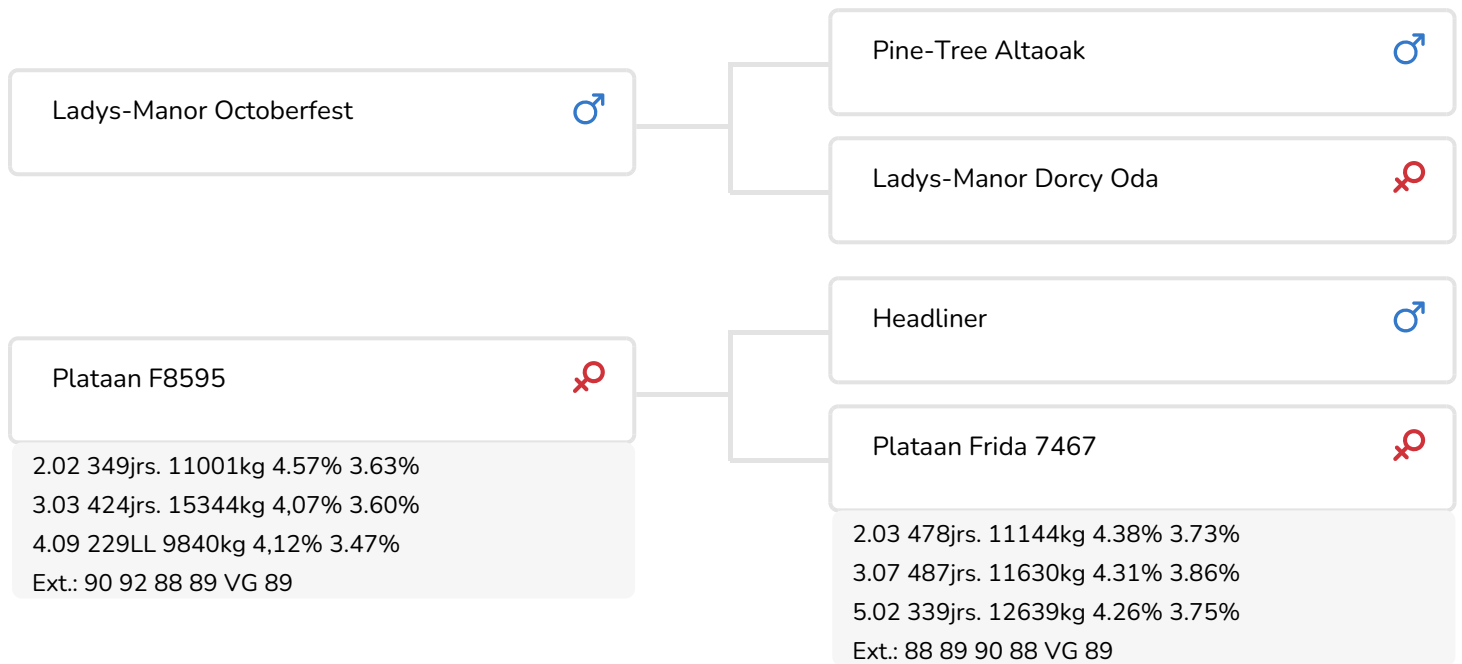

Alger Meekma

Fokker: Arie Aanen en Erik v.d. Plaat, Hoornaar

- + Code aAa 615
- + Beaucoup de lait
- + Bon type
- + Mamelles peu volumineuses, attaches solides

Alger Meekma

Laura 127 (p. Friday)

Prop.: Melkveebedrijf Coppelmans VOF, Beerzerveld (NL)

STIERINFO

Naam	Plataan Friday	Geboortedatum	2016-11-08
Levensnummer	NL 699288598	Kappa caseïne	AB
Stiercode	28323	Beta caseïne	A1/A2
PFW code	B	Koe familie	Plataan Frida
aAa code	615234	Kleur rietje	Turquoise *
Kleur	ZB		
Bloedvoering	100% HF		