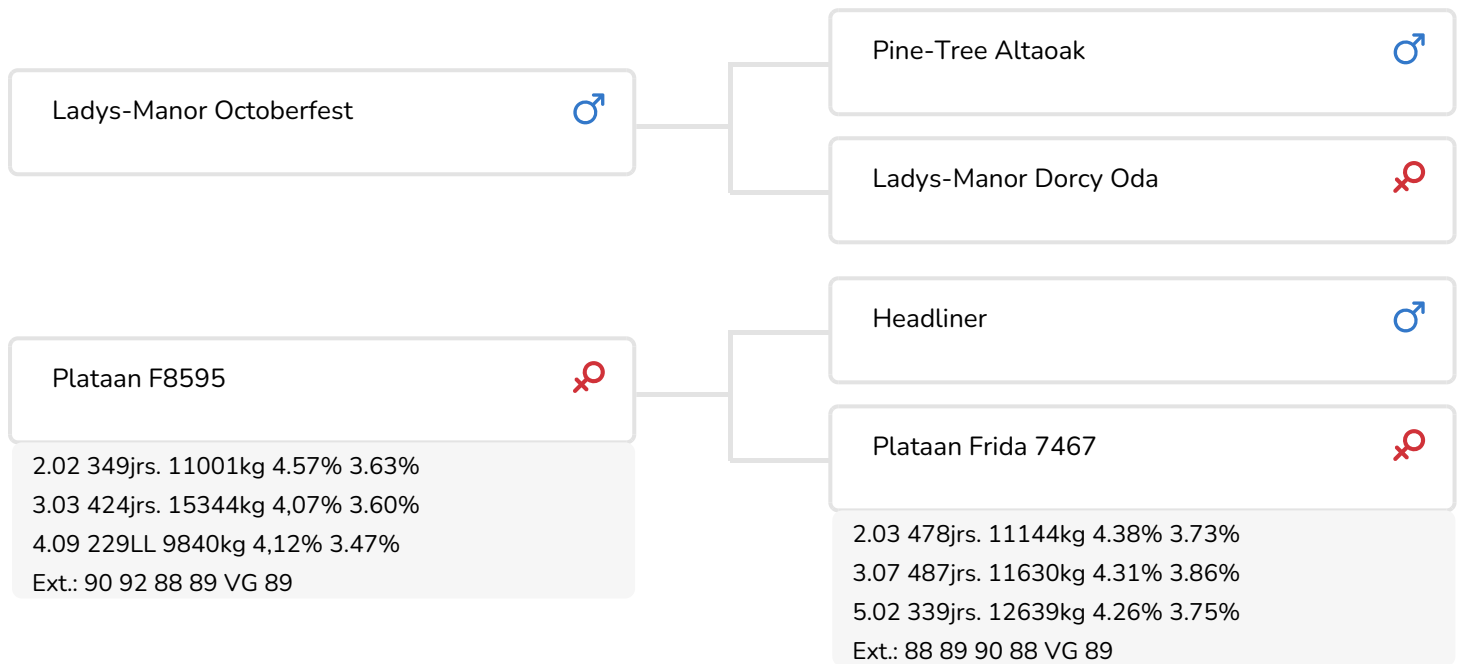

Alger Meekma

Fokker: Arie Aanen en Erik v.d. Plaats, Hoornaar

- + Code aAa 615
- + Beaucoup de lait
- + Bon type
- + Mamelles peu volumineuses, attaches solides

Alger Meekma

Laura 127 (p. Friday)

Prop.: Melkveebedrijf Coppelmans VOF, Beerzerveld (NL)

## STIERINFO

Naam	Plataan Friday	Geboortedatum	2016-11-08
Levensnummer	NL 699288598	Kappa caseïne	AB
Stiercode	361110	Beta caseïne	A1/A2
PFW code	B	Koe familie	Plataan Frida
aAa code	615234	Kleur rietje	Turquoise *
Kleur	ZB		
Bloedvoering	100% HF		

## KENMERKEN STIER

Geboortegemak		96
Lvh. Geboorte		97
Vleesindex		104