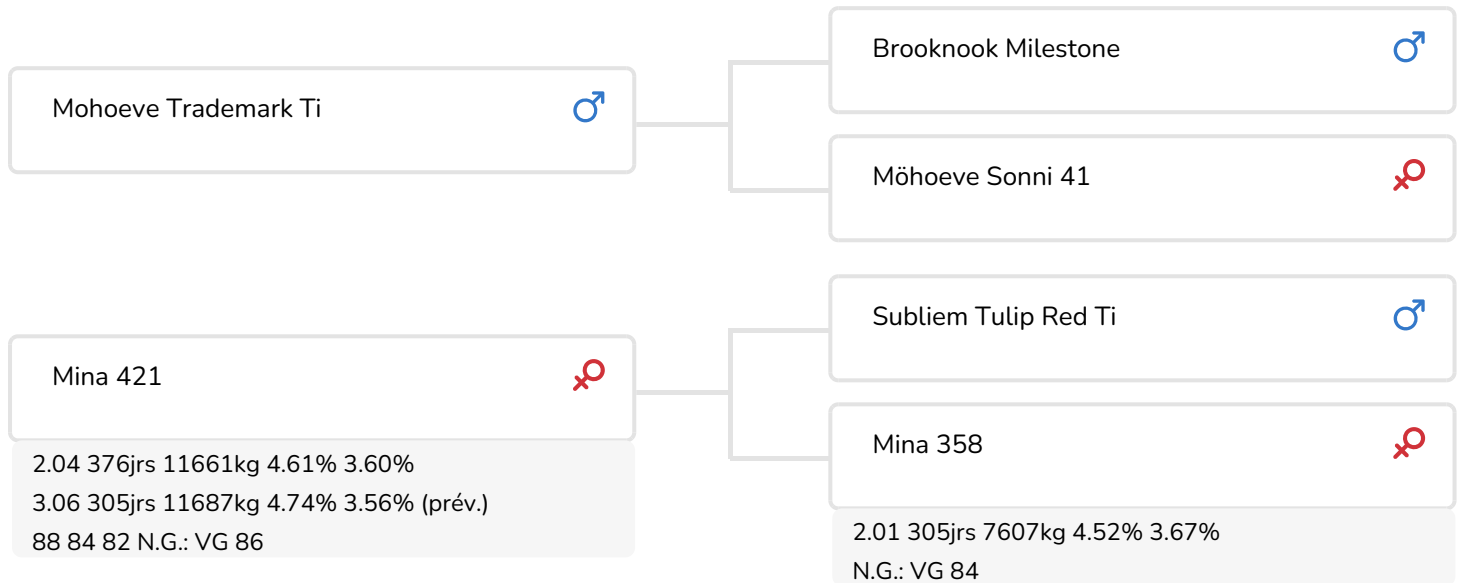

- + FORCE en Red Holstein
- + Donne des CHAMPIONNES
- + Puissance, vigueur, capacité et production supérieure
- + Irréprochable en attaches de pis
- + Pieds & membres parallèles, locomotion aisée

Mina 94 (EX 91)
(AAGM de Benchmark Red)

STIERINFO

Naam	Poos Benchmark Red	Geboortedatum	2001-09-19
Levensnummer	NL 322870376	Draagtijd	284
Stiercode	36493	Kappa caseïne	AA
aAa code	516342	Beta caseïne	
Kleur	RB	Koe familie	Mina
Bloedvoering	100% HF	Kleur rietje	Zalm