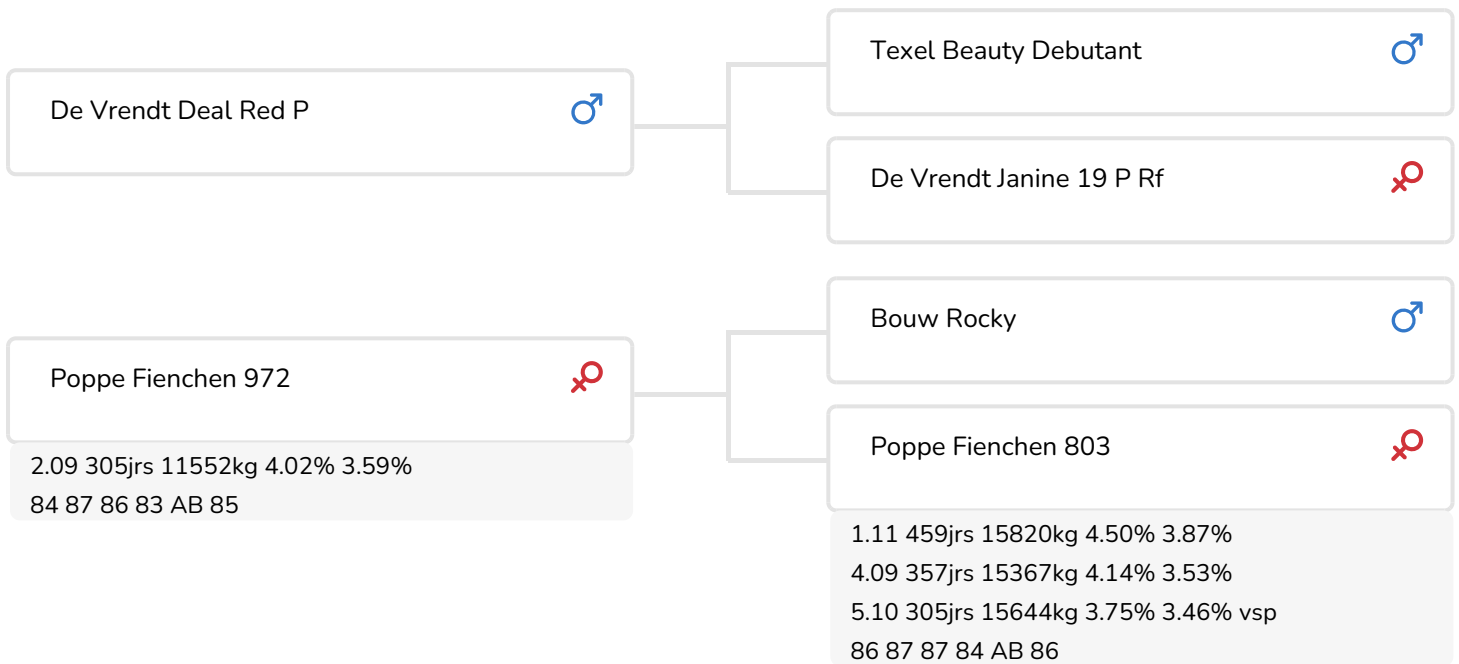

Alger Meekma

Fokker: Melkveebedrijf Poppe Herfte, Zwolle

- + Origines inédites
- + Porteur gène sans cornes hétérozygote
- + Bonne qualité des pis
- + Très bonne santé mammaire; fertile

Alger Meekma

Grashoek Jessie 46 (VG 88) (lact. 2) (p. Fame P)
Prop.: Melkveebedrijf Grashoek b.v., Grashoek

STIERINFO

Naam	Poppe Fame P	Geboortedatum	2016-09-16
Levensnummer	NL 894812910	Draagtijd	280
Stiercode		Kappa caseïne	BB
PFW code	C	Beta caseïne	A1/A2
aAa code	432516	Koe familie	Fienchen
Kleur	RB	Kleur rietje	Rouge
Bloedvoering	100% HF		

Grashoek Jessie 46 (VG 88) (lact. 2) (p. Fame P)
Prop.: Melkveebedrijf Grashoek b.v., Grashoek

Kooifarm Lilly 7 (p. Fame P)
Prop.: Klein Baltink C.V., Kring van Dorth (NL)

FOKWAARDE INDEXEN

NVI	INET	Levensduur
74	-12	238

PRODUCTIEVERERVING

% Betr	DCHT	BEDR			
95	105	56			
Kg melk	% vet	% eiwit	Kg vet	Kg eiwit	Inet
501	-0.26	-0.22	-1	-2	-12

KENMERKEN STIER

Geboortegemak		99
Lvh. Geboorte		96
Vleesindex		96

DOCHTERS

Vruchtbaarheid		106
NR		105
Tussenkalf tijd		105
Afkalfgemak		100
Lvh. Afkalven		94
Persistentie		107
Laatrijphheid		107
Uiergezondheid		105
Celgetal		105
Melksnelheid		100
Robotefficiëntie		98
Robotinterval		99
Robotgewenig		101
Klauwgezondheid		99
Karakter		93
Lichaamsgewicht		97