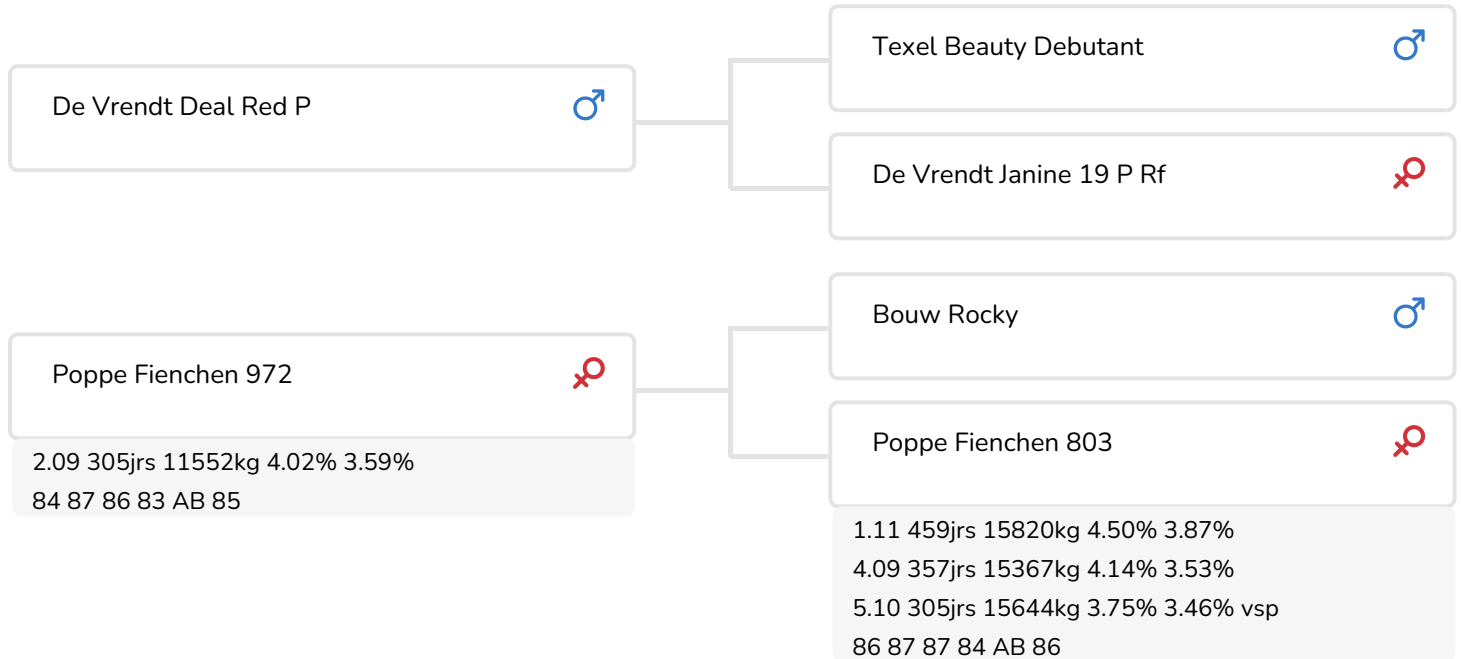

Alger Meekma

Fokker: Melkveebedrijf Poppe Herfte, Zwolle

- + Origines inédites
- + Porteur gène sans cornes hétérozygote
- + Bonne qualité des pis
- + Très bonne santé mammaire; fertile

Alger Meekma

Grashoek Jessie 46 (VG 88) (lact. 2) (p. Fame P)
Prop.: Melkveebedrijf Grashoek b.v., Grashoek

STIERINFO

Naam	Poppe Fame P	Geboortedatum	2016-09-16
Levensnummer	NL 894812910	Draagtijd	280
Stiercode	361117	Kappa caseïne	BB
aAa code	432516	Beta caseïne	A1/A2
Kleur	RB	Koe familie	Fienchen
Bloedvoering	100% HF	Kleur rietje	Rouge

Grashoek Jessie 46 (VG 88) (lact. 2) (p. Fame P)
Prop.: Melkveebedrijf Grashoek b.v., Grashoek

Kooifarm Lilly 7 (p. Fame P)
Prop.: Klein Baltink C.V., Kring van Dorth (NL)

FOKWAARDE INDEXEN

NVI	INET	Levensduur
116	91	187