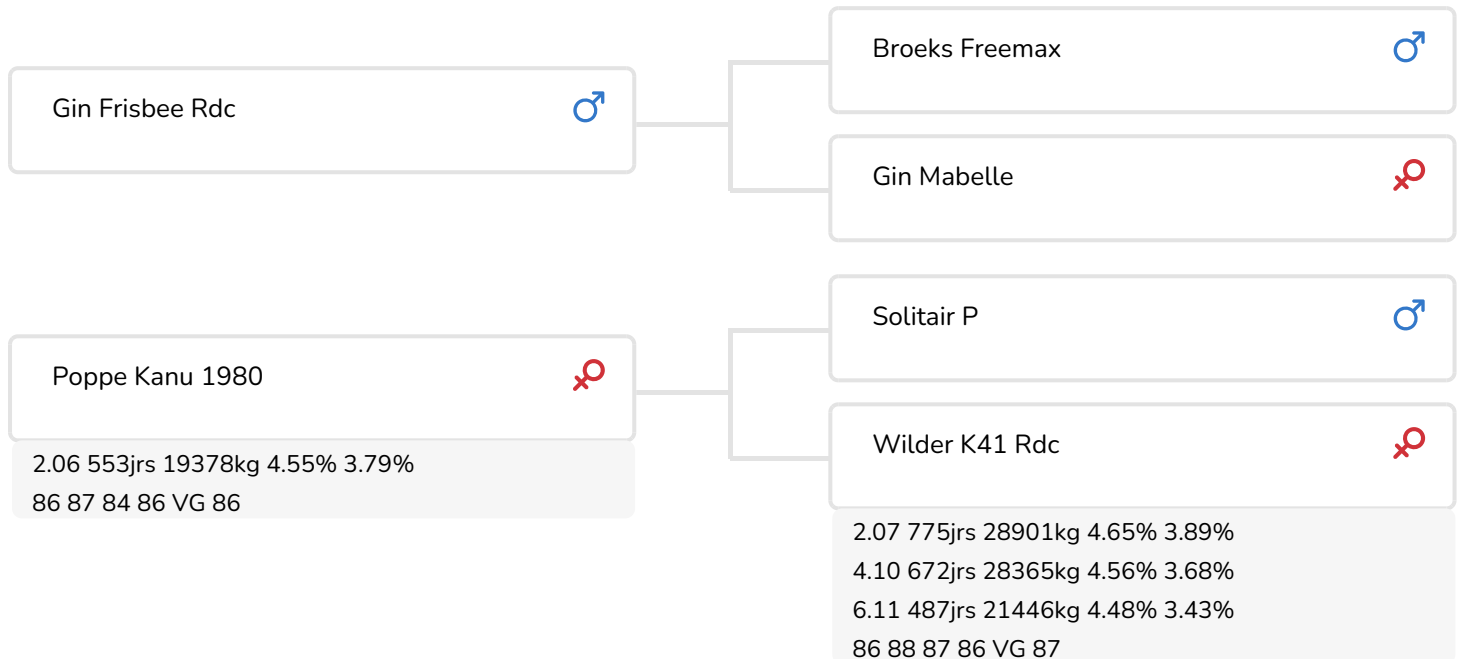

Alger Meekma

Fokker: Melkveebedrijf Poppe Herfte, Zwolle

- + De la famille de Poppe Kayne
- + De la lignée Wilder K
- + Beaucoup de lait avec des taux élevés
- + Hétérozygote sans cornes

Alger Meekma

Poppe Kanu 1980
Mère de Forceful Red P

STIERINFO

Naam	Poppe Forceful Red P	Geboortedatum	2022-08-03
Levensnummer	NL 689792863	Draagtijd	279
Stiercode		Kappa caseïne	AB
aAa code	432	Beta caseïne	A1/A2
Kleur	RB	Koe familie	Wilder K- Familie
Bloedvoering	100 % HF	Kleur rietje	Rouge

Poppe Forceful Red P vient compléter le catalogue de taureaux sans cornes de K.I.. Samen. Nous avons plus souvent utilisé la lignée maternelle dans notre programme, avec tout récemment Poppe Kayne.

La mère de Kayne est la grand-mère de Forceful Red P. Alors que sa mère a une longue liste de génisses très impressionnante en raison du flushing, la production viagère de sa grand-mère est déjà de 67 000 kg avec 4,61 % de matières grasses et 3,70 % de protéines !

La lignée K, d'origine allemande, fournit des taureaux KI à la chaîne. Avec le père à taureaux alternatif Frisbee rf pour le segment Pie rouge, K.I. Samen ajoute un bel atout à son catalogue de Pie rouge et de taureaux sans cornes.