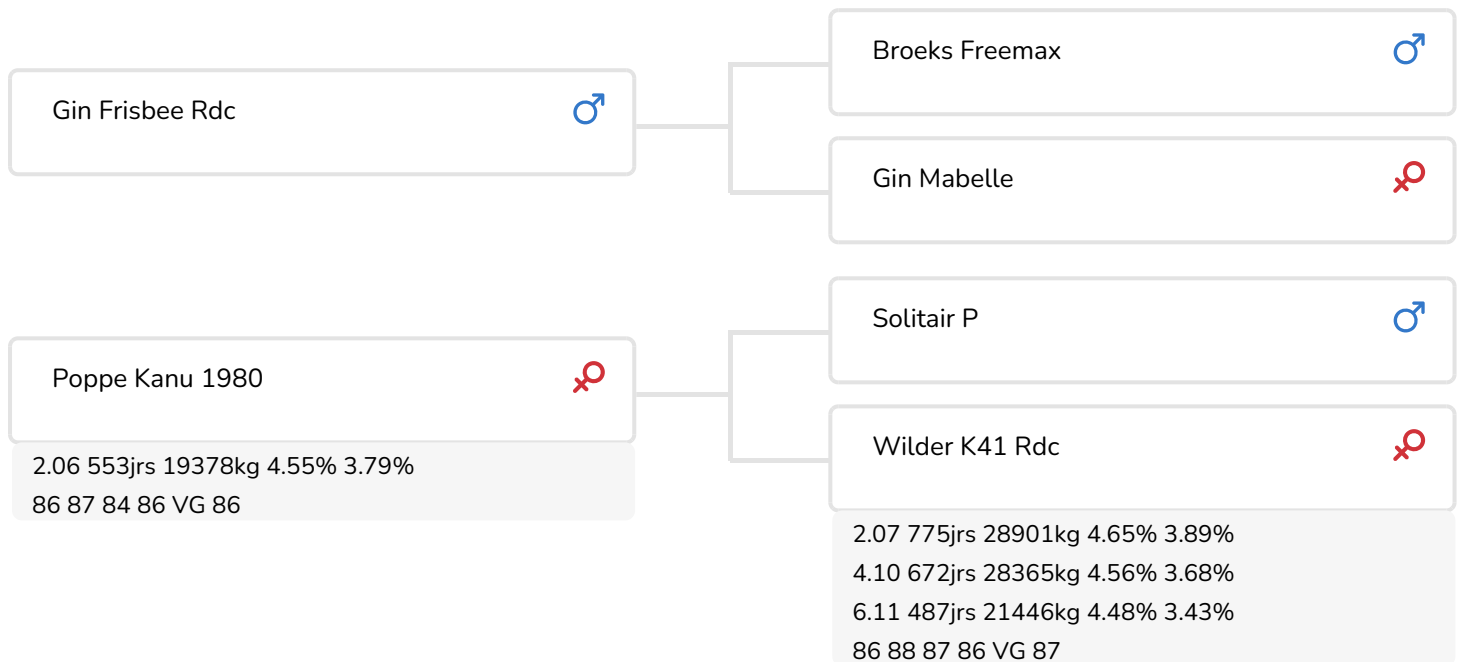

Alger Meekma

Fokker: Melkveebedrijf Poppe Herfte, Zwolle

- + De la famille de Poppe Kayne
- + De la lignée Wilder K
- + Beaucoup de lait avec des taux élevés
- + Hétérozygote sans cornes

Alger Meekma

Poppe Kanu 1980
Mère de Forceful Red P

STIERINFO

Naam	Poppe Forceful Red P	Geboortedatum	2022-08-03
Levensnummer	NL 689792863	Draagtijd	279
Stiercode		Kappa caseïne	AB
PFW code	C	Beta caseïne	A1/A2
aAa code	432	Koe familie	Wilder K- Familie
Kleur	RB	Kleur rietje	Rouge
Bloedvoering	100 % HF		

Poppe Forceful Red P vient compléter le catalogue de taureaux sans cornes de K.I.. Samen. Nous avons plus souvent utilisé la lignée maternelle dans notre programme, avec tout récemment Poppe Kayne.

La mère de Kayne est la grand-mère de Forceful Red P. Alors que sa mère a une longue liste de génisses très impressionnante en raison du flushing, la production viagère de sa grand-mère est déjà de 67 000 kg avec 4,61 % de matières grasses et 3,70 % de protéines !

La lignée K, d'origine allemande, fournit des taureaux KI à la chaîne. Avec le père à taureaux alternatif Frisbee rf pour le segment Pie rouge, K.I. Samen ajoute un bel atout à son catalogue de Pie rouge et de taureaux sans cornes.