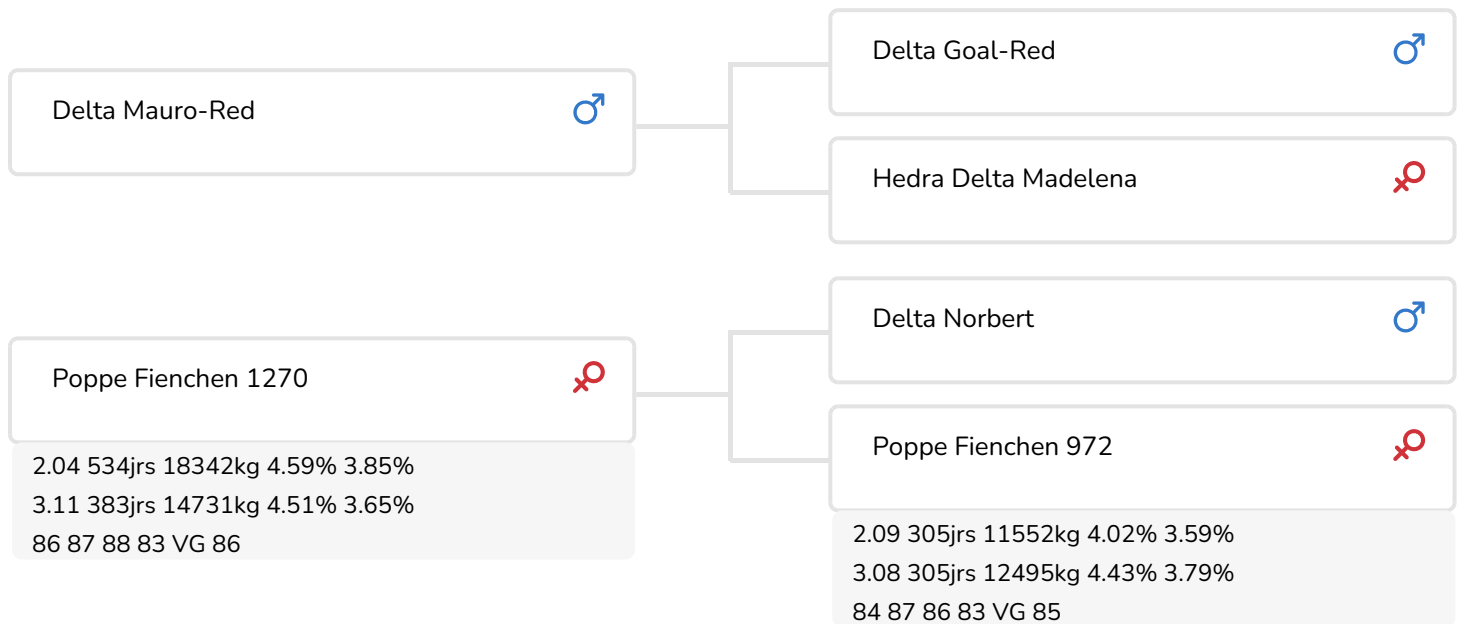

Fokker: Melkveebedrijf Poppe Herfte, Zwolle

- + Issu de la lignée Fienchen
- + Peut se vanter d'avoir 11 générations de vaches avec une morphologie oscillant entre 84 et 92 points.
- + Héritabilité élevée du taux de protéines
- + Taureau complet, bonne morphologie
- + Bons caractères de santé et grande longévité

Poppe Fienchen 1270 (VG 86)  
(mère de Magic Match Red)

## STIERINFO

Naam	Poppe Magic Match Red	Geboortedatum	2020-07-20
Levensnummer	NL 597120369	Draagtijd	277
Stiercode	361243	Kappa caseïne	BB
PFW code	C	Beta caseïne	A1/A1
aAa code	435261	Koe familie	Fienchen
Kleur	RB	Kleur rietje	Donkergroen *
Bloedvoering	100% RHF		

Ces dernières années, la lignée maternelle du taureau Poppe Magic Match Red (Mauro x Norbert x Rocky), les “Fienchen”, est devenue fort populaire à cause de leur grande persistance en transmission de leurs qualités. Après Fame (Pp) de chez SAMEN, un taureau “sans corne”, c'est au tour de Magic Match Red à prouver que les productions élevées et le bon niveau en morphologie des “Fienchen” n'est pas le fruit de l'hasard.