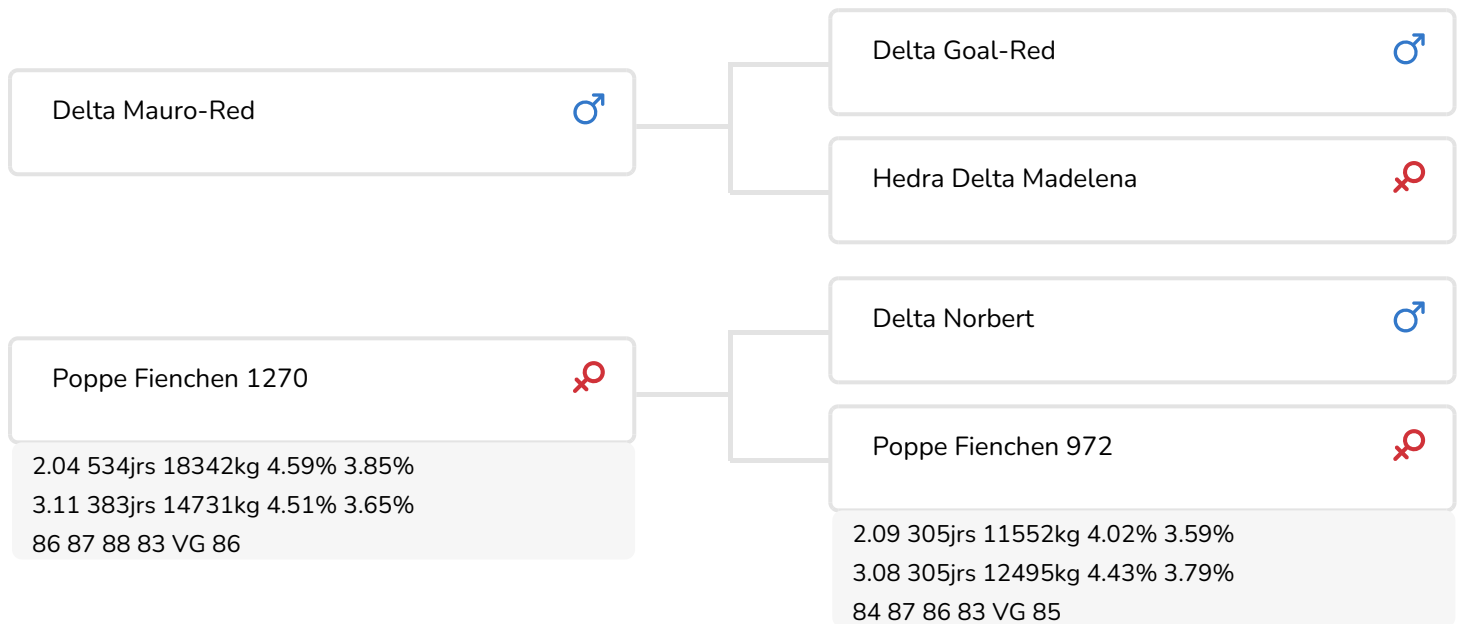

Fokker: Melkveebedrijf Poppe Herfte, Zwolle

- + Issu de la lignée Fienchen
- + Peut se vanter d'avoir 11 générations de vaches avec une morphologie oscillant entre 84 et 92 points.
- + Héritabilité élevée du taux de protéines
- + Taureau complet, bonne morphologie
- + Bons caractères de santé et grande longévité

Poppe Fienchen 1270 (VG 86)  
(mère de Magic Match Red)

## STIERINFO

Naam	Poppe Magic Match Red	Geboortedatum	2020-07-20
Levensnummer	NL 597120369	Draagtijd	277
Stiercode		Kappa caseïne	BB
PFW code	C	Beta caseïne	A1/A1
aAa code	435261	Koe familie	Fienchen
Kleur	RB	Kleur rietje	Donkergroen *
Bloedvoering	100% RHF		

Poppe Fienchen 803  
(arrière-grand-mère de Magic Match Red)

Poppe Fienchen 580 (VG 89)  
(arrière-arrière-grand-mère de Magic Match Red)